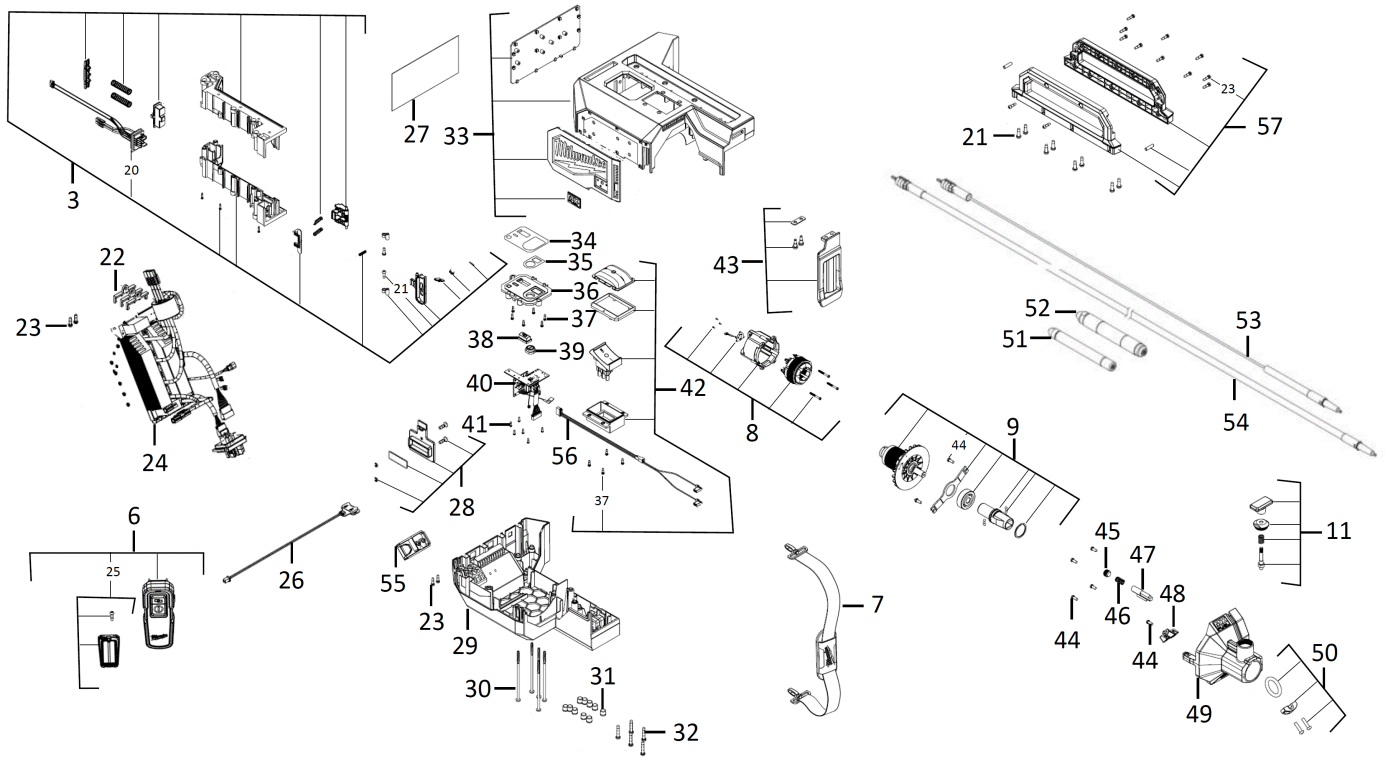

MXF CV BC-602 Akku-Betonverdichter IN2

4933479608 - MXFCVBC-602 - 4000491335

Position	Quantity	Description	Part number	EAN
0003 1	1	SCHIENE	4931480585	4058546426002
0006 2	1	REMOTE TSC CONTROL	4931480576	4058546425913
0007 3	1	TRAGSCHLAUFE	4931479039	4058546366070
0008 4	1	STATOR	4931494551	4058546471231
0009 5	1	ROTOR	4931494552	4058546471248
0011 6	1	ARRETIERUNG	4931480577	4058546425920
0020 7	1	VERBINDUNGSSTUECK	4931480613	4058546426286
0021 8	10	SCHRAUBE	4931480042	4058546398057
0022 9	3	SPANNBUEGEL	4931480035	4058546397982
0023 10	16	SCHRAUBE	4931494554	4058546471262
0024 11	1	ELEKTRONIK	4931494555	4058546471279
0025 12	1	DECKEL	4931494556	4058546471286
0026 13	1	ELEKTRONIK	4931494557	4058546471293
0027 14	1	LEISTUNGSSCHILD	4931494558	4058546471309
0028 15	1	DECKEL	4931494559	4058546471316
0029 16	1	GEHAEUSE	4931494560	4058546471323
0030 17	5	SCHRAUBE	4931480041	4058546398040
0031 18	10	STOPFEN	4931494561	4058546471330
0032 19	5	SCHRAUBE	4931494562	4058546471347
0033 20	1	GEHAEUSE	4931494563	4058546471354
0034 21	1	ETIKETT	4931494564	4058546471361
0035 22	1	ETIKETT	4931494565	4058546471378
0036 23	1	BEDIENUNGSKONSOLE	4931494566	4058546471385
0037 24	10	SCHRAUBE	4931494567	4058546471392
0038 25	1	KNOPF	4931480608	4058546426231
0039 26	1	KNOPF	4931480607	4058546426224
0040 27	1	ELEKTRONIK	4931494568	4058546471408
0041 28	6	SCHRAUBE	4931480606	4058546426217
0042 29	1	SCHALTER-SET	4931494569	4058546471415
0043 30	1	DECKEL	4931494570	4058546471422
0044 31	7	SCHRAUBE	4931480595	4058546426101
0045 32	1	SCHRAUBE	4931480593	4058546426088
0046 33	1	VERSCHRAUBUNG	4931480592	4058546426071
0047 34	1	AUSLOESEHEBEL	4931480591	4058546426064
0048 35	1	BLOCK	4931494571	4058546471439
0049 36	1	VERBINDUNG	4931494572	4058546471446
0050 37	1	SERVICE-SATZ	4931494573	4058546471453
0051 38	1	MXF CVH-25 mm Vibrator-Kopf	4932479839	4058546376338
0052 39	1	MXF CVH-63 mm Vibrator-Kopf	4932479840	4058546376345
0053 40	1	MXF CVS-3 m Vibrator-Welle	4932479612	4058546374068
0054 41	1	MXF CVS-6,4 m Vibrator-Welle	4932479613	4058546374075
0055 42	1	TRAEGER	4931494574	4058546471460
0056 43	1	SCHALTER-SET	4931480610	4058546426255
0057 44	1	HANDGRIFF-SET	4931494575	4058546471477