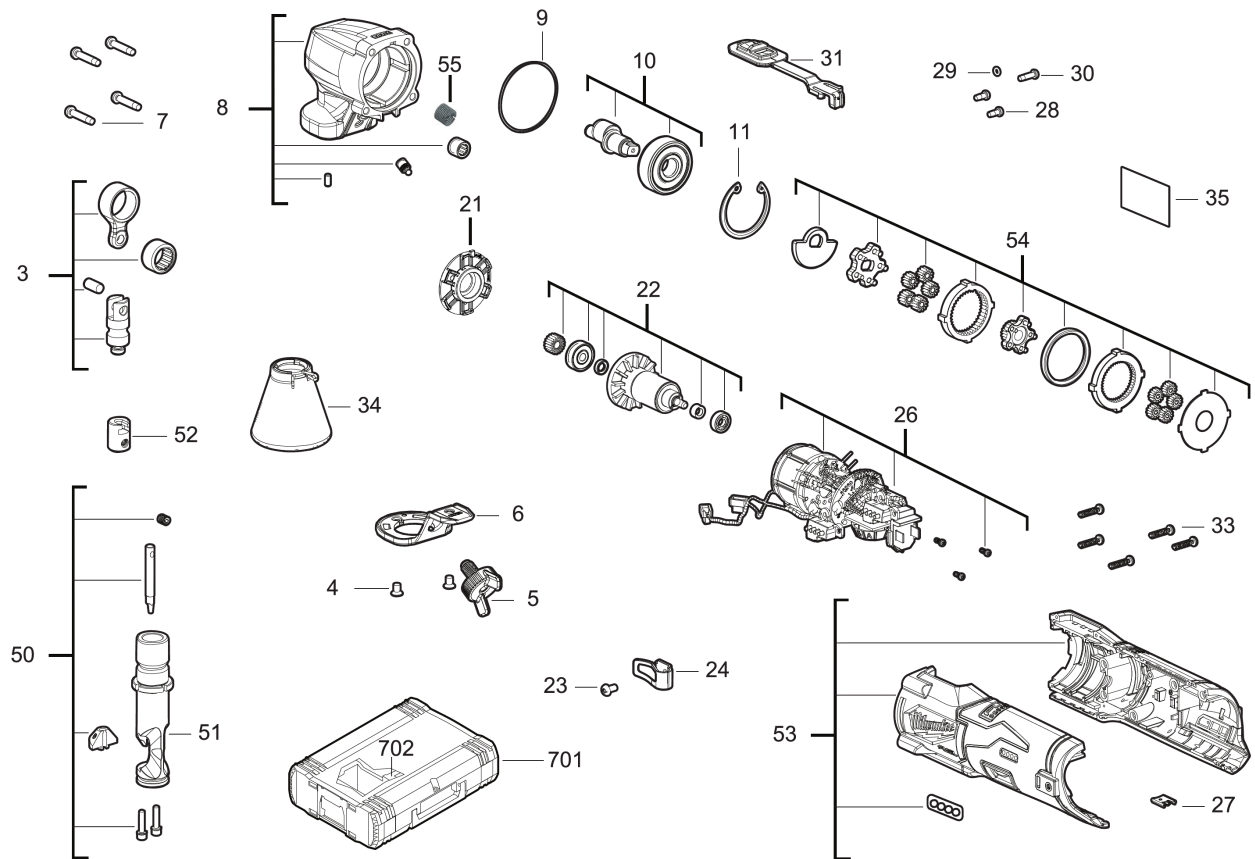

M12FNB16-0 Akku-Knabber XXX

4933479617 - M12FNB16-0 - 4000491190

Position	Quantity	Description	Part number	EAN
0003 1	1	AUFNAHME	4931480697	4058546427122
0004 2	2	SCHRAUBE	4931465285	4058546233853
0005 3	1	KNOPF	4931480698	4058546427139
0006 4	1	DECKEL	4931480699	4058546427146
0007 5	4	SCHRAUBE	4931508054	4058546627164
0008 6	1	GETRIEBEGEHAEUSE	4931480700	4058546427153
0009 7	1	O-RING	4931479267	4058546385828
0010 8	1	NOCKENWELLE	4931480701	4058546427160
0011 9	1	SAEGERING	4931480702	4058546427177
0021 10	1	LAGERSCHILD	4931480703	4058546427184
0022 11	1	ROTOR	4931480704	4058546427191
0023 12	1	SCHRAUBE	4931465986	4058546272036
0024 13	1	KLAMMER	4931480705	4058546427207
0026 14	1	ELEKTRONIK	4931480706	4058546427214
0027 15	1	VERBINDUNGSSTUECK	4931436292	4002395252909
0028 16	2	SCHRAUBE	4931436387	4002395249558
0029 17	1	O-RING	4931480707	4058546427221
0030 18	1	SCHRAUBE	4931436686	4002395258260
0031 19	1	SCHIEBER	4931480708	4058546427238
0033 20	5	SCHRAUBE	4931453797	4002395141043
0034 21	1	SPAENESACK	4931480709	4058546427245
0035 22	1	LEISTUNGSSCHILD	4931480710	4058546427252
0051 23	1	HALTER	4931480711	4058546427269
0052 24	1	HALTER	4931480712	4058546427276
0053 25	1	GEHAEUSE	4931480713	4058546427283
0054 26	1	GETRIEBEKASTEN	4931480714	4058546427290
0055 27	1	SICHERUNGSSCHRAUBE	4931494969	4058546486372
0702 28	1	EINSATZ	4931480715	4058546427306