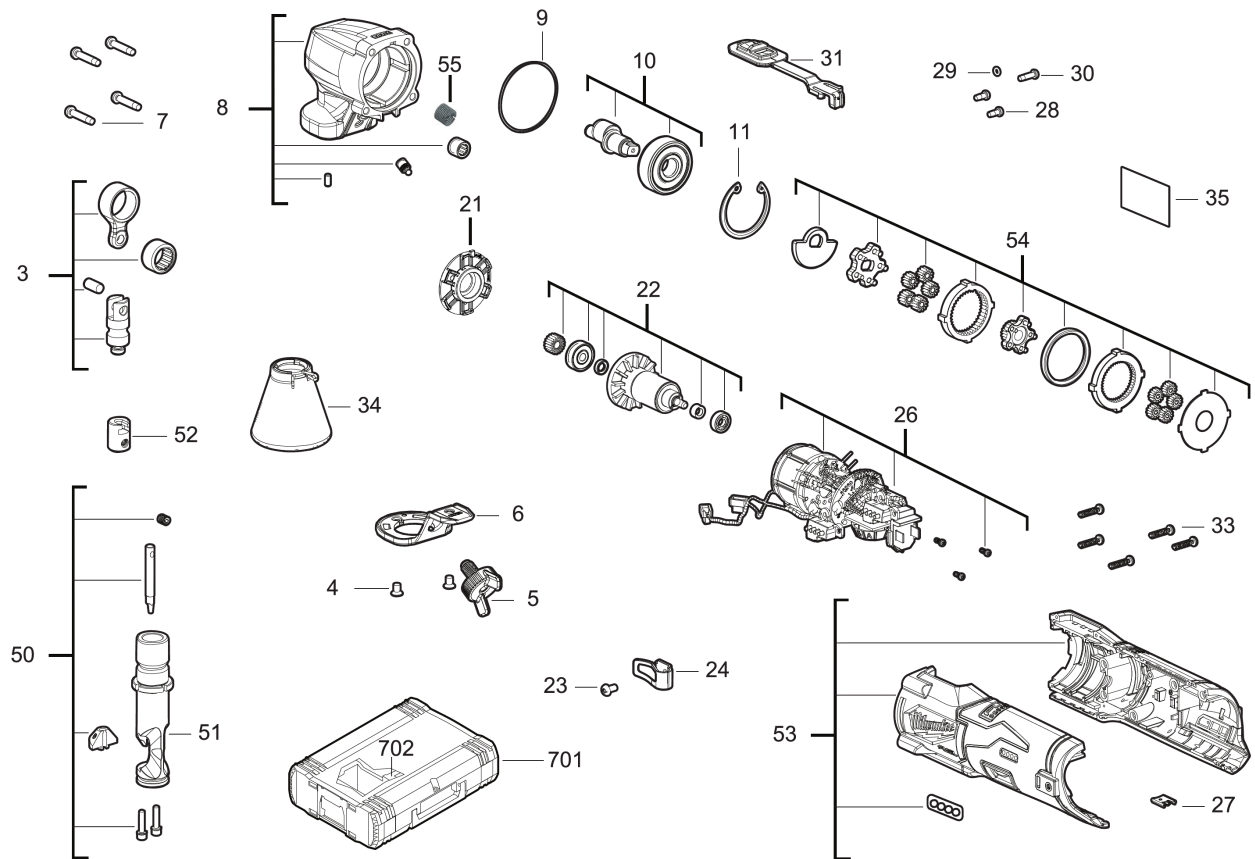

M12FNB16-0X Akku-Knabberer XXX

4933479618 - M12FNB16-0X - 4000491190

Position	Quantity	Description	Part number	EAN
0003 1	1	AUFNAHME	4931480697	4058546427122
0004 2	2	SCHRAUBE	4931465285	4058546233853
0005 3	1	KNOPF	4931480698	4058546427139
0006 4	1	DECKEL	4931480699	4058546427146
0007 5	4	SCHRAUBE	4931508054	4058546627164
0008 6	1	GETRIEBEGEHAEUSE	4931480700	4058546427153
0009 7	1	O-RING	4931479267	4058546385828
0010 8	1	NOCKENWELLE	4931480701	4058546427160
0011 9	1	SAEGERING	4931480702	4058546427177
0021 10	1	LAGERSCHILD	4931480703	4058546427184
0022 11	1	ROTOR	4931480704	4058546427191
0023 12	1	SCHRAUBE	4931465986	4058546272036
0024 13	1	KLAMMER	4931480705	4058546427207
0026 14	1	ELEKTRONIK	4931480706	4058546427214
0027 15	1	VERBINDUNGSSTUECK	4931436292	4002395252909
0028 16	2	SCHRAUBE	4931436387	4002395249558
0029 17	1	O-RING	4931480707	4058546427221
0030 18	1	SCHRAUBE	4931436686	4002395258260
0031 19	1	SCHIEBER	4931480708	4058546427238
0033 20	5	SCHRAUBE	4931453797	4002395141043
0034 21	1	SPAENESACK	4931480709	4058546427245
0035 22	1	LEISTUNGSSCHILD	4931480710	4058546427252
0051 23	1	HALTER	4931480711	4058546427269
0052 24	1	HALTER	4931480712	4058546427276
0053 25	1	GEHAEUSE	4931480713	4058546427283
0054 26	1	GETRIEBEKASTEN	4931480714	4058546427290
0055 27	1	SICHERUNGSSCHRAUBE	4931494969	4058546486372
0702 28	1	EINSATZ	4931480715	4058546427306