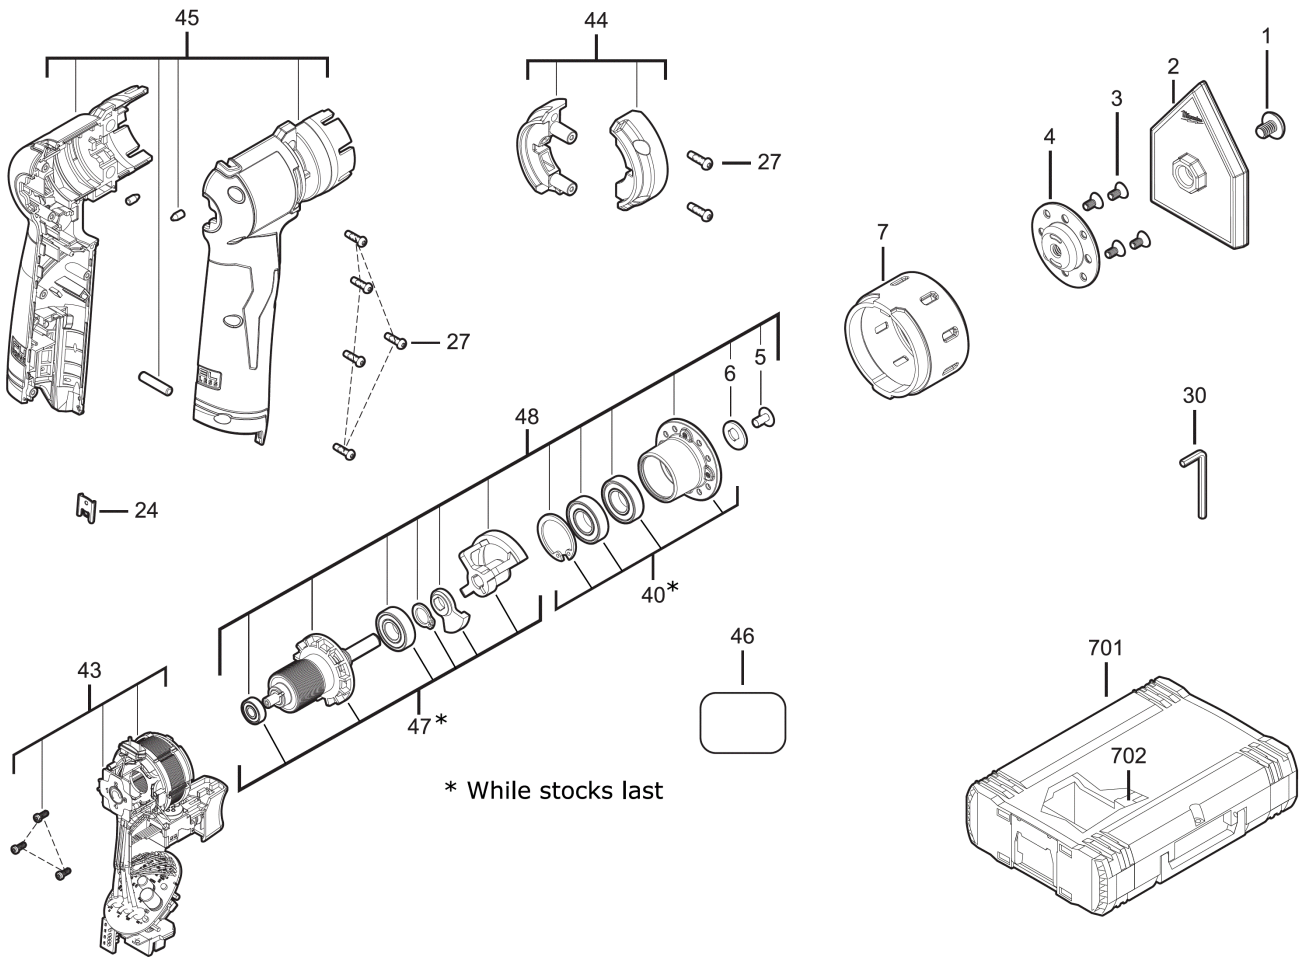

M12FDSS-422X FUEL Akk-Punktschleifer IN2

4933479681 - M12FDSS-422X - 4000491426

Position	Quantity	Description	Part number	EAN
0001 1	1	SCHRAUBE	661299001	4002395829804
0002 2	1	SCHLEIFPLATTE	4931494259	4058546468316
0003 3	4	SCHRAUBE	4931494260	4058546468323
0004 4	1	FLANSCH	4931494261	4058546468330
0005 5	1	SCHRAUBE	4931453405	4002395148554
0006 6	1	SCHEIBE	4931494262	4058546468347
0007 7	1	DAEMPFER	4931494263	4058546468354
0024 8	1	VERBINDUNGSSTUECK	4931436292	4002395252909
0027 9	7	SCHRAUBE	4931436686	4002395258260
0030 10	1	SCHLUESSEL	4931494264	4058546468361
0040 11	1	EXZENTER	4931494265	4058546468378
0043 12	1	ELEKTRONIK	4931494268	4058546468408
0044 13	1	KLEMME	4931494269	4058546468415
0045 14	1	GEHAEUSE	4931494270	4058546468422
0046 15	1	LEISTUNGSSCHILD	4931494271	4058546468439
0047 16	1	ANKER F.ELEKTROMOTOR	Item discontinued(4931494674)	
0048 17	1	ANKER GEWUCHTET	4931495291	4058546489595
0702 18	1	EINSATZ	4931494272	4058546468446