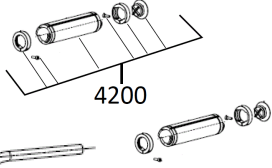

MXFPSC-302 Akku-Vibrationsbohle IN2

4933479772 - MXFPSC-302 - 4000491140

- 3102 — [part]
- 4024 — [part]
- 4036 — [part]
- 4125 — [part]
- 4055 — [part]
- 4094 — [part]
- 4031 — [part]
- 4097 — [part]

* While stock lasts