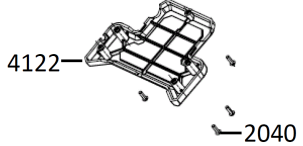

MXFPSC-302 Akku-Vibrationsbohle IN2

4933479772 - MXFPSC-302 - 4000491140

- 3102 — [part]
- 4024 — [part]
- 4036 — [part]
- 4125 — [part]
- 4055 — [part]
- 4094 — [part]
- 4031 — [part]
- 4097 — [part]

* While stock lasts