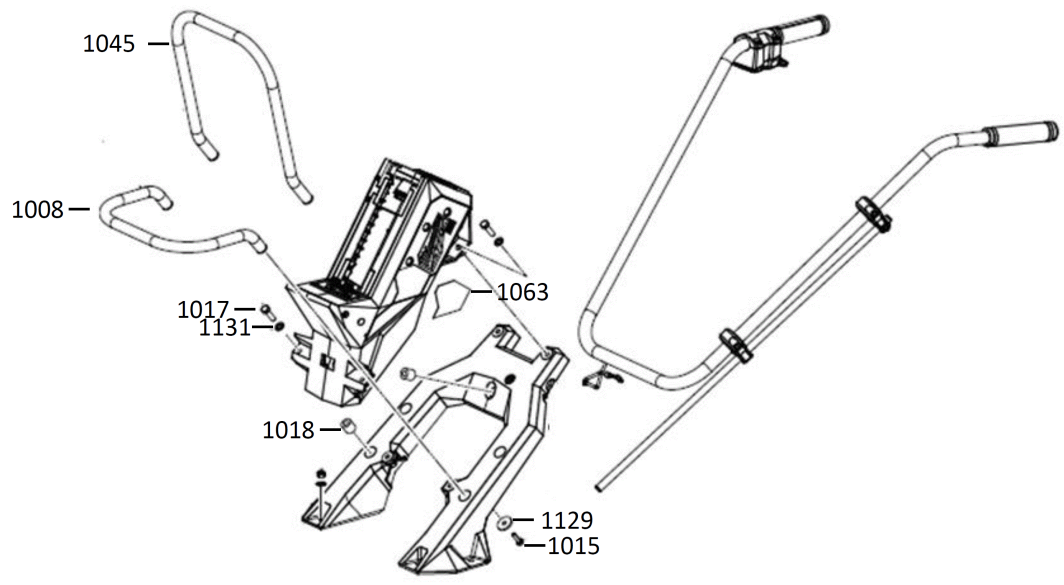

MXFPSC-302 Akku-Vibrationsbohle IN2

4933479772 - MXFPSC-302 - 4000491140

- 3102 — [part]
- 4024 — [part]
- 4036 — [part]
- 4125 — [part]
- 4055 — [part]
- 4094 — [part]
- 4031 — [part]
- 4097 — [part]

* While stock lasts