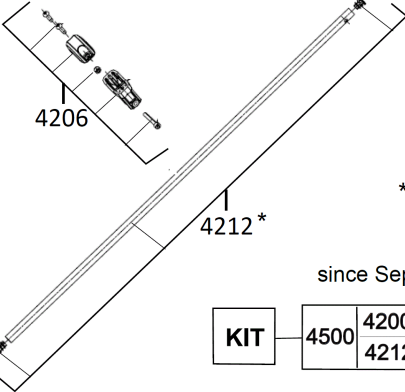

MXFPSC-302 Akku-Vibrationsbohle IN2

4933479772 - MXFPSC-302 - 4000491140

- 3102 — [part]
- 4024 — [part]
- 4036 — [part]
- 4125 — [part]
- 4055 — [part]
- 4094 — [part]
- 4031 — [part]
- 4097 — [part]

* While stock lasts