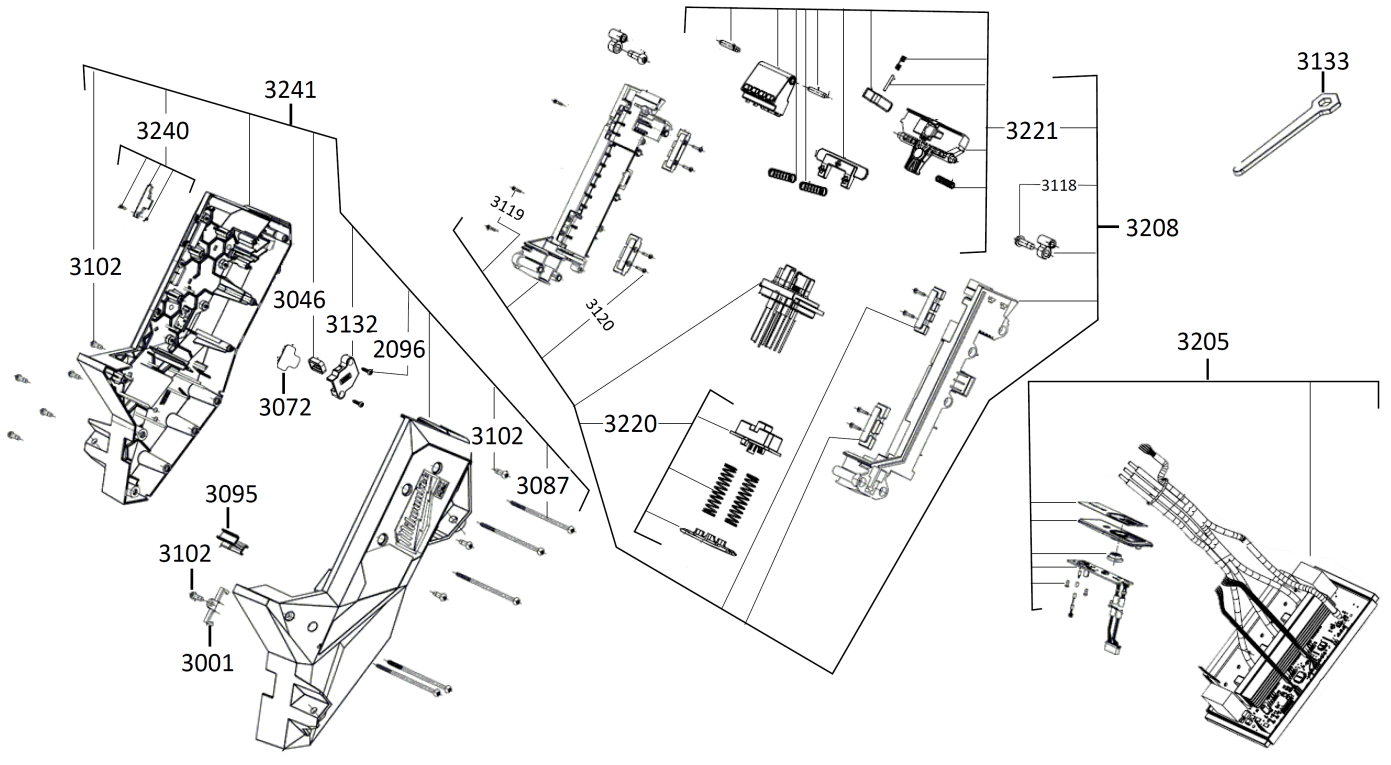

MXFPSC-302 Akku-Vibrationsbohle IN2

4933479772 - MXFPSC-302 - 4000491140

- 3102 — [part]
- 4024 — [part]
- 4036 — [part]
- 4125 — [part]
- 4055 — [part]
- 4094 — [part]
- 4031 — [part]
- 4097 — [part]

* While stock lasts