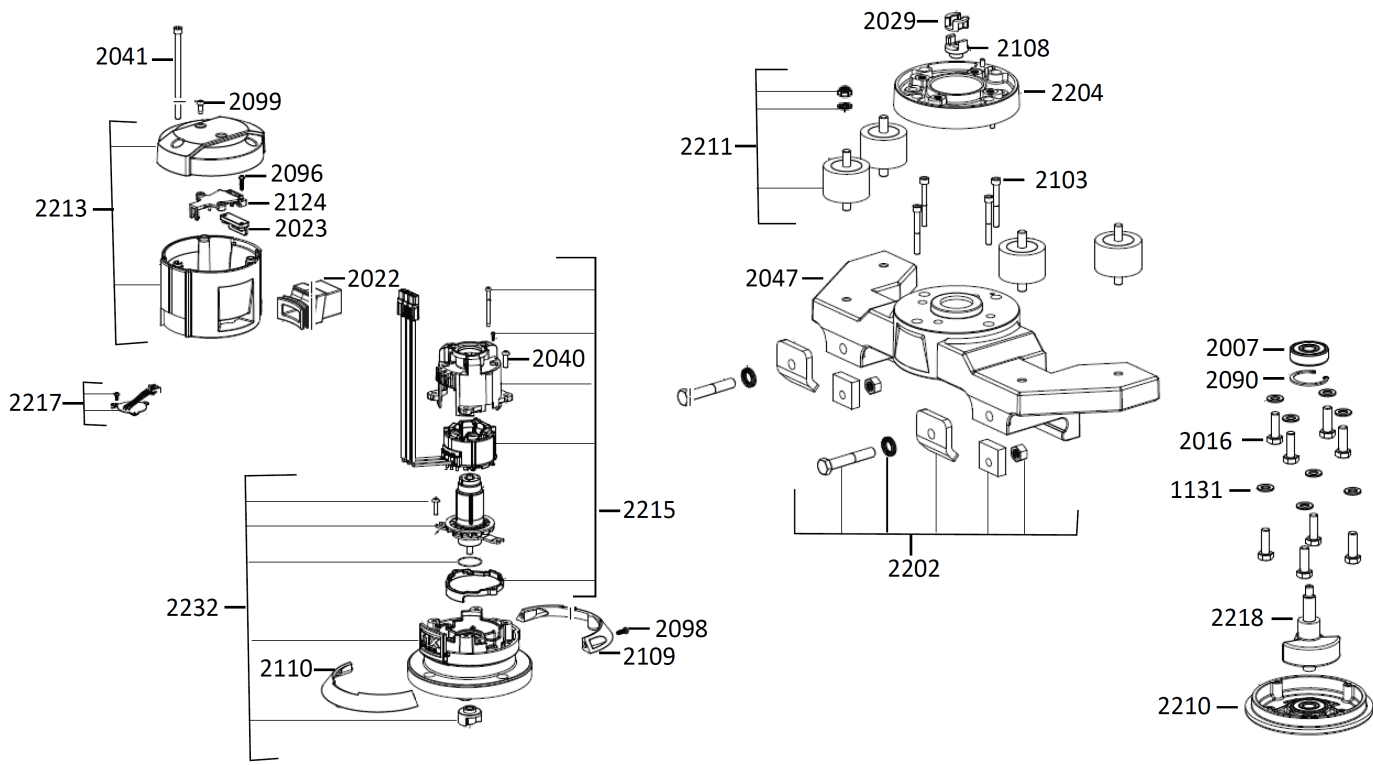

MXFPSC-302 Akku-Vibrationsbohle IN2

4933479772 - MXFPSC-302 - 4000491140

- 3102 — [part]
- 4024 — [part]
- 4036 — [part]
- 4125 — [part]
- 4055 — [part]
- 4094 — [part]
- 4031 — [part]
- 4097 — [part]

* While stock lasts

Position	Quantity	Description	Part number	EAN
3241 51	1	GEHAEUSE	4931494529	4058546471019
4004 52	2	KLEMMBUEGEL	4931494530	4058546471026
4024 53	1	KLEMMSTUECK	4931494531	4058546471033
4031 54	1	DECKEL	4931494532	4058546471040
4036 55	1	DECKEL	4931494533	4058546471057
4055 56	1	ARM	4931494534	4058546471064
4094 57	1	GUMMIPLATTE	4931494535	4058546471071
4097 58	4	SCHRAUBE	4931494536	4058546471088
4122 59	1	DECKEL	4931494537	4058546471095
4125 60	1	SCHALTER	4931494538	4058546471101
4200 61	2	HANDGRIFF-SET	Item discontinued(4931494539)	
4201 62	1	GRIFF	Item discontinued(4931494540)	
4206 63	1	SERVICE-KIT	4931494541	4058546471132
4207 64	1	SERVICE-SATZ	4931494542	4058546471149
4212 65	1	SERVICE-SATZ	4931494543	4058546471156
4216 66	1	HALTER	4931494544	4058546471163
4233 67	1	SERVICE-SATZ	4931494545	4058546471170
4500 68	1	SERVICE-SATZ	4931511281	4058546651374