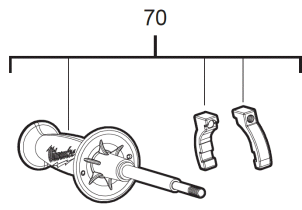

M18FPD3-0X AKKU-SCHLAGBOHRER XXX

4933479859 - M18FPD3-0X - 4000481314

Position	Quantity	Description	Part number	EAN
0012 1	4	SCHRAUBE	4931465984	4058546272012
0016 2	1	KUGELLAGER	4931479944	4058546397074
0018 3	1	KUGELLAGER	4931465987	4058546272043
0019 4	1	ABDECKHAUBE	4931494902	4058546474744
0020 5	9	SCHRAUBE	4931465499	4058546235994
0024 6	1	UMSCHALTHEBEL	4931494903	4058546474751
0025 7	2	SCHRAUBE	4931454852	4058546020262
0027 8	1	SCHRAUBE	4931465986	4058546272036
0028 9	1	HAKEN	4931436134	4002395879427
0029 10	1	FEDER	4931494904	4058546474768
0030 11	1	SCHALTERDRUECKER	4931494905	4058546474775
0059 12	1	FEDER	4931494906	4058546474782
0062 13	1	LEISTUNGSSCHILD	4931494917	4058546474898
0066 14	1	GETRIEBEKASTEN	4931494918	4058546485863
0068 15	1	ANKER F.ELEKTROMOTOR	4931494909	4058546474812
0069 16	1	ELEKTRONIK	4931507219	4058546597306
0070 17	1	HANDGRIFF-SET	4931494911	4058546474836
0076 18	1	LINSE	4931494912	4058546474843
0080 19	1	MOTORGEHAEUSE	4931494913	4058546474850
0081 20	1	HALTER	4931494914	4058546474867
0082 21	1	BOHRFUTTER	4931494919	4058546485870
0702 22	1	EINSATZ	4931494916	4058546474881