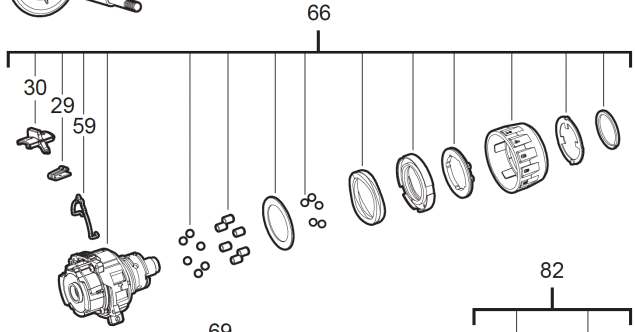

M18FPD3-0X AKKU-SCHLAGBOHRER XXX

4933479859 - M18FPD3-0X - 4000481314

Position	Quantity	Description	Part number	EAN
0012 1	4	SCHRAUBE	4931465984	4058546272012
0016 2	1	KUGELLAGER	4931479944	4058546397074
0018 3	1	KUGELLAGER	4931465987	4058546272043
0019 4	1	ABDECKHAUBE	4931494902	4058546474744
0020 5	9	SCHRAUBE	4931465499	4058546235994
0024 6	1	UMSCHALTHEBEL	4931494903	4058546474751
0025 7	2	SCHRAUBE	4931454852	4058546020262
0027 8	1	SCHRAUBE	4931465986	4058546272036
0028 9	1	HAKEN	4931436134	4002395879427
0029 10	1	FEDER	4931494904	4058546474768
0030 11	1	SCHALTERDRUECKER	4931494905	4058546474775
0059 12	1	FEDER	4931494906	4058546474782
0062 13	1	LEISTUNGSSCHILD	4931494917	4058546474898
0066 14	1	GETRIEBEKASTEN	4931494918	4058546485863
0068 15	1	ANKER F.ELEKTROMOTOR	4931494909	4058546474812
0069 16	1	ELEKTRONIK	4931507219	4058546597306
0070 17	1	HANDGRIFF-SET	4931494911	4058546474836
0076 18	1	LINSE	4931494912	4058546474843
0080 19	1	MOTORGEHAEUSE	4931494913	4058546474850
0081 20	1	HALTER	4931494914	4058546474867
0082 21	1	BOHRFUTTER	4931494919	4058546485870
0702 22	1	EINSATZ	4931494916	4058546474881