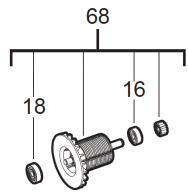

M18FPD3-0X AKKU-SCHLAGBOHRER XXX

4933479859 - M18FPD3-0X - 4000481314

Position	Quantity	Description	Part number	EAN
0012 1	4	SCHRAUBE	4931465984	4058546272012
0016 2	1	KUGELLAGER	4931479944	4058546397074
0018 3	1	KUGELLAGER	4931465987	4058546272043
0019 4	1	ABDECKHAUBE	4931494902	4058546474744
0020 5	9	SCHRAUBE	4931465499	4058546235994
0024 6	1	UMSCHALTHEBEL	4931494903	4058546474751
0025 7	2	SCHRAUBE	4931454852	4058546020262
0027 8	1	SCHRAUBE	4931465986	4058546272036
0028 9	1	HAKEN	4931436134	4002395879427
0029 10	1	FEDER	4931494904	4058546474768
0030 11	1	SCHALTERDRUECKER	4931494905	4058546474775
0059 12	1	FEDER	4931494906	4058546474782
0062 13	1	LEISTUNGSSCHILD	4931494917	4058546474898
0066 14	1	GETRIEBEKASTEN	4931494918	4058546485863
0068 15	1	ANKER F.ELEKTROMOTOR	4931494909	4058546474812
0069 16	1	ELEKTRONIK	4931507219	4058546597306
0070 17	1	HANDGRIFF-SET	4931494911	4058546474836
0076 18	1	LINSE	4931494912	4058546474843
0080 19	1	MOTORGEHAEUSE	4931494913	4058546474850
0081 20	1	HALTER	4931494914	4058546474867
0082 21	1	BOHRFUTTER	4931494919	4058546485870
0702 22	1	EINSATZ	4931494916	4058546474881