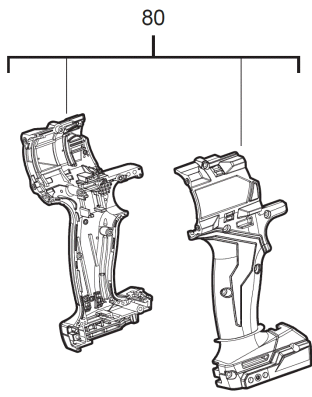

M18FPD3-0X AKKU-SCHLAGBOHRER XXX

4933479859 - M18FPD3-0X - 4000481314

Position	Quantity	Description	Part number	EAN
0012 1	4	SCHRAUBE	4931465984	4058546272012
0016 2	1	KUGELLAGER	4931479944	4058546397074
0018 3	1	KUGELLAGER	4931465987	4058546272043
0019 4	1	ABDECKHAUBE	4931494902	4058546474744
0020 5	9	SCHRAUBE	4931465499	4058546235994
0024 6	1	UMSCHALTHEBEL	4931494903	4058546474751
0025 7	2	SCHRAUBE	4931454852	4058546020262
0027 8	1	SCHRAUBE	4931465986	4058546272036
0028 9	1	HAKEN	4931436134	4002395879427
0029 10	1	FEDER	4931494904	4058546474768
0030 11	1	SCHALTERDRUECKER	4931494905	4058546474775
0059 12	1	FEDER	4931494906	4058546474782
0062 13	1	LEISTUNGSSCHILD	4931494917	4058546474898
0066 14	1	GETRIEBEKASTEN	4931494918	4058546485863
0068 15	1	ANKER F.ELEKTROMOTOR	4931494909	4058546474812
0069 16	1	ELEKTRONIK	4931507219	4058546597306
0070 17	1	HANDGRIFF-SET	4931494911	4058546474836
0076 18	1	LINSE	4931494912	4058546474843
0080 19	1	MOTORGEHAEUSE	4931494913	4058546474850
0081 20	1	HALTER	4931494914	4058546474867
0082 21	1	BOHRFUTTER	4931494919	4058546485870
0702 22	1	EINSATZ	4931494916	4058546474881