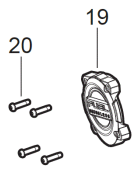

M18FPD3-0X AKKU-SCHLAGBOHRER XXX

4933479859 - M18FPD3-0X - 4000481314

Position	Quantity	Description	Part number	EAN
0012 1	4	SCHRAUBE	4931465984	4058546272012
0016 2	1	KUGELLAGER	4931479944	4058546397074
0018 3	1	KUGELLAGER	4931465987	4058546272043
0019 4	1	ABDECKHAUBE	4931494902	4058546474744
0020 5	9	SCHRAUBE	4931465499	4058546235994
0024 6	1	UMSCHALTHEBEL	4931494903	4058546474751
0025 7	2	SCHRAUBE	4931454852	4058546020262
0027 8	1	SCHRAUBE	4931465986	4058546272036
0028 9	1	HAKEN	4931436134	4002395879427
0029 10	1	FEDER	4931494904	4058546474768
0030 11	1	SCHALTERDRUECKER	4931494905	4058546474775
0059 12	1	FEDER	4931494906	4058546474782
0062 13	1	LEISTUNGSSCHILD	4931494917	4058546474898
0066 14	1	GETRIEBEKASTEN	4931494918	4058546485863
0068 15	1	ANKER F.ELEKTROMOTOR	4931494909	4058546474812
0069 16	1	ELEKTRONIK	4931507219	4058546597306
0070 17	1	HANDGRIFF-SET	4931494911	4058546474836
0076 18	1	LINSE	4931494912	4058546474843
0080 19	1	MOTORGEHAEUSE	4931494913	4058546474850
0081 20	1	HALTER	4931494914	4058546474867
0082 21	1	BOHRFUTTER	4931494919	4058546485870
0702 22	1	EINSATZ	4931494916	4058546474881