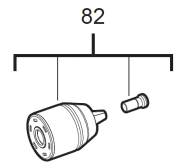

M18FPD3-0X AKKU-SCHLAGBOHRER XXX

4933479859 - M18FPD3-0X - 4000481314

Position	Quantity	Description	Part number	EAN
0012 1	4	SCHRAUBE	4931465984	4058546272012
0016 2	1	KUGELLAGER	4931479944	4058546397074
0018 3	1	KUGELLAGER	4931465987	4058546272043
0019 4	1	ABDECKHAUBE	4931494902	4058546474744
0020 5	9	SCHRAUBE	4931465499	4058546235994
0024 6	1	UMSCHALTHEBEL	4931494903	4058546474751
0025 7	2	SCHRAUBE	4931454852	4058546020262
0027 8	1	SCHRAUBE	4931465986	4058546272036
0028 9	1	HAKEN	4931436134	4002395879427
0029 10	1	FEDER	4931494904	4058546474768
0030 11	1	SCHALTERDRUECKER	4931494905	4058546474775
0059 12	1	FEDER	4931494906	4058546474782
0062 13	1	LEISTUNGSSCHILD	4931494917	4058546474898
0066 14	1	GETRIEBEKASTEN	4931494918	4058546485863
0068 15	1	ANKER F.ELEKTROMOTOR	4931494909	4058546474812
0069 16	1	ELEKTRONIK	4931507219	4058546597306
0070 17	1	HANDGRIFF-SET	4931494911	4058546474836
0076 18	1	LINSE	4931494912	4058546474843
0080 19	1	MOTORGEHAEUSE	4931494913	4058546474850
0081 20	1	HALTER	4931494914	4058546474867
0082 21	1	BOHRFUTTER	4931494919	4058546485870
0702 22	1	EINSATZ	4931494916	4058546474881