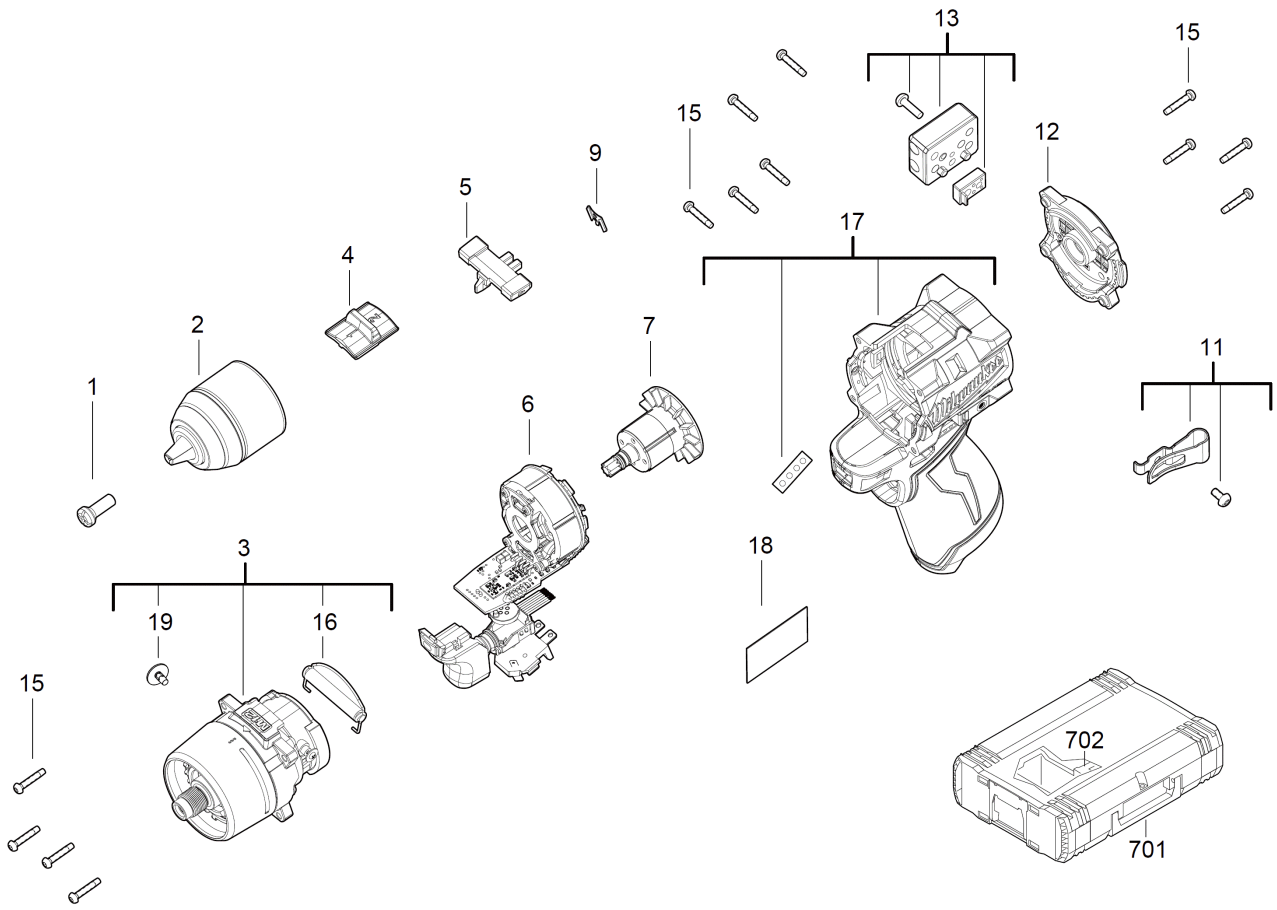

# M12FDD2-0 Akku-Bohrschrauber XXX

4933479872 - M12FDD2-0 - 4000481324

Position	Quantity	Description	Part number	EAN
0001 1	1	SCHRAUBE	4931465497	4058546235970
0002 2	1	BOHRFUTTER	4931494218	4058546467906
0003 3	1	GETRIEBEKASTEN	4931494219	4058546467913
0004 4	1	SCHIEBER	4931494220	4058546467920
0005 5	1	SCHIEBER	4931494221	4058546467937
0006 6	1	FELD F. ELEKTROMOTOR	4931494222	4058546467944
0007 7	1	MOTOR	4931494223	4058546467951
0009 8	1	VERBINDUNGSSTUECK	4931436292	4002395252909
0011 9	1	KLAMMER	4931494056	4058546429379
0012 10	1	KAPPE	4931494224	4058546467968
0013 11	1	BITHALTER	4931494057	4058546429386
0015 12	13	SCHRAUBE	4931465499	4058546235994
0016 13	1	SCHALTSCHWINGE	4931465508	4058546236083
0017 14	1	GEHAEUSE	4931494225	4058546467975
0018 15	1	LEISTUNGSSCHILD	4931494226	4058546467982
0019 16	2	SCHRAUBE	Item discontinued(661262001)	
0702 17	1	EINSATZ	4931494227	4058546467999