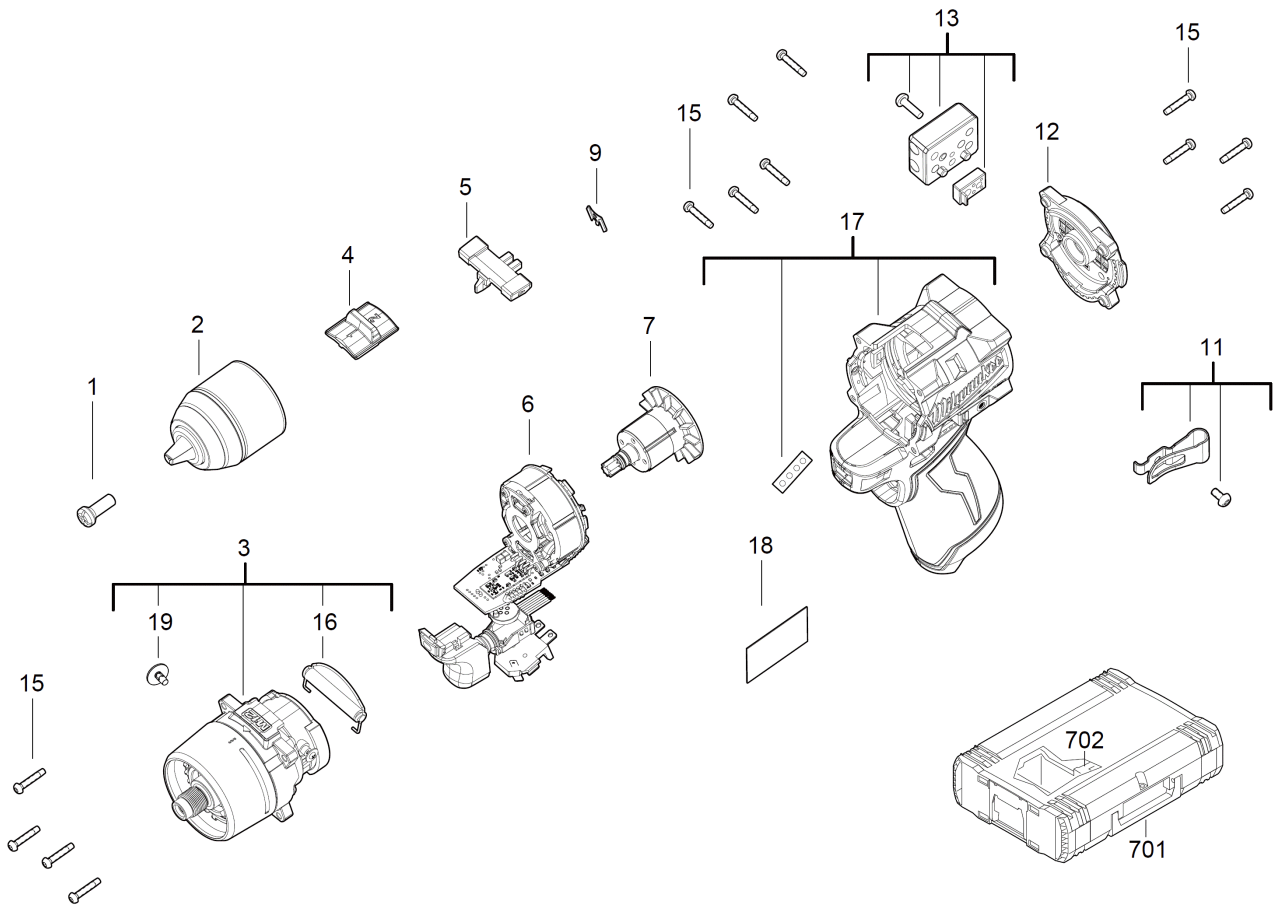

M12FDD2-402X Akku-Bohrschrauber IN2

4933479874 - M12FDD2-402X - 4000481324

Position	Quantity	Description	Part number	EAN
0001 1	1	SCHRAUBE	4931465497	4058546235970
0002 2	1	BOHRFUTTER	4931494218	4058546467906
0003 3	1	GETRIEBEKASTEN	4931494219	4058546467913
0004 4	1	SCHIEBER	4931494220	4058546467920
0005 5	1	SCHIEBER	4931494221	4058546467937
0006 6	1	FELD F. ELEKTROMOTOR	4931494222	4058546467944
0007 7	1	MOTOR	4931494223	4058546467951
0009 8	1	VERBINDUNGSSTUECK	4931436292	4002395252909
0011 9	1	KLAMMER	4931494056	4058546429379
0012 10	1	KAPPE	4931494224	4058546467968
0013 11	1	BITHALTER	4931494057	4058546429386
0015 12	13	SCHRAUBE	4931465499	4058546235994
0016 13	1	SCHALTSCHWINGE	4931465508	4058546236083
0017 14	1	GEHAEUSE	4931494225	4058546467975
0018 15	1	LEISTUNGSSCHILD	4931494226	4058546467982
0019 16	2	SCHRAUBE	Item discontinued(661262001)	
0702 17	1	EINSATZ	4931494227	4058546467999