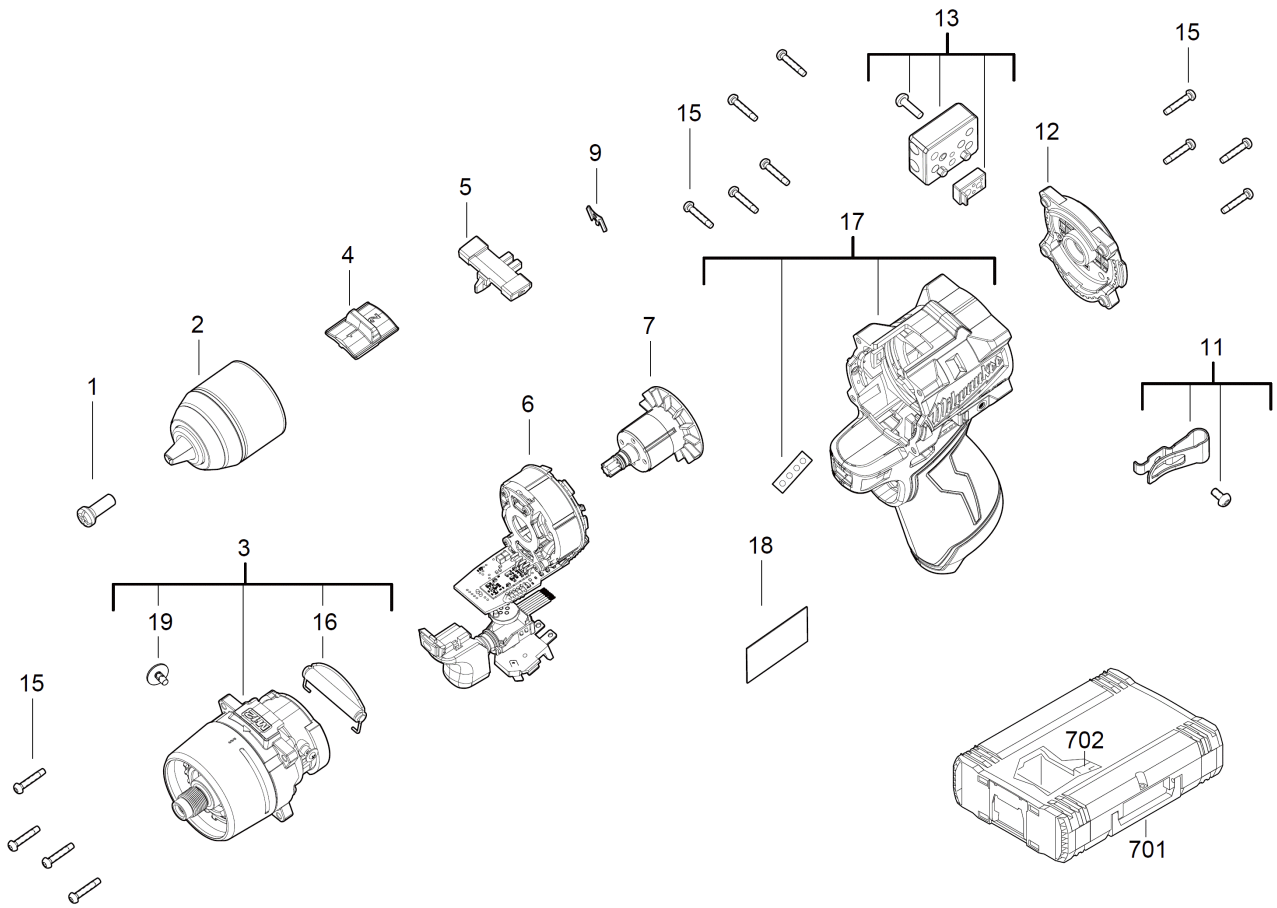

M12FDD2-602X Akku-Bohrschrauber IN2

4933479875 - M12FDD2-602X - 4000481324

Position	Quantity	Description	Part number	EAN
0001 1	1	SCHRAUBE	4931465497	4058546235970
0002 2	1	BOHRFUTTER	4931494218	4058546467906
0003 3	1	GETRIEBEKASTEN	4931494219	4058546467913
0004 4	1	SCHIEBER	4931494220	4058546467920
0005 5	1	SCHIEBER	4931494221	4058546467937
0006 6	1	FELD F. ELEKTROMOTOR	4931494222	4058546467944
0007 7	1	MOTOR	4931494223	4058546467951
0009 8	1	VERBINDUNGSSTUECK	4931436292	4002395252909
0011 9	1	KLAMMER	4931494056	4058546429379
0012 10	1	KAPPE	4931494224	4058546467968
0013 11	1	BITHALTER	4931494057	4058546429386
0015 12	13	SCHRAUBE	4931465499	4058546235994
0016 13	1	SCHALTSCHWINGE	4931465508	4058546236083
0017 14	1	GEHAEUSE	4931494225	4058546467975
0018 15	1	LEISTUNGSSCHILD	4931494226	4058546467982
0019 16	2	SCHRAUBE	Item discontinued(661262001)	
0702 17	1	EINSATZ	4931494227	4058546467999