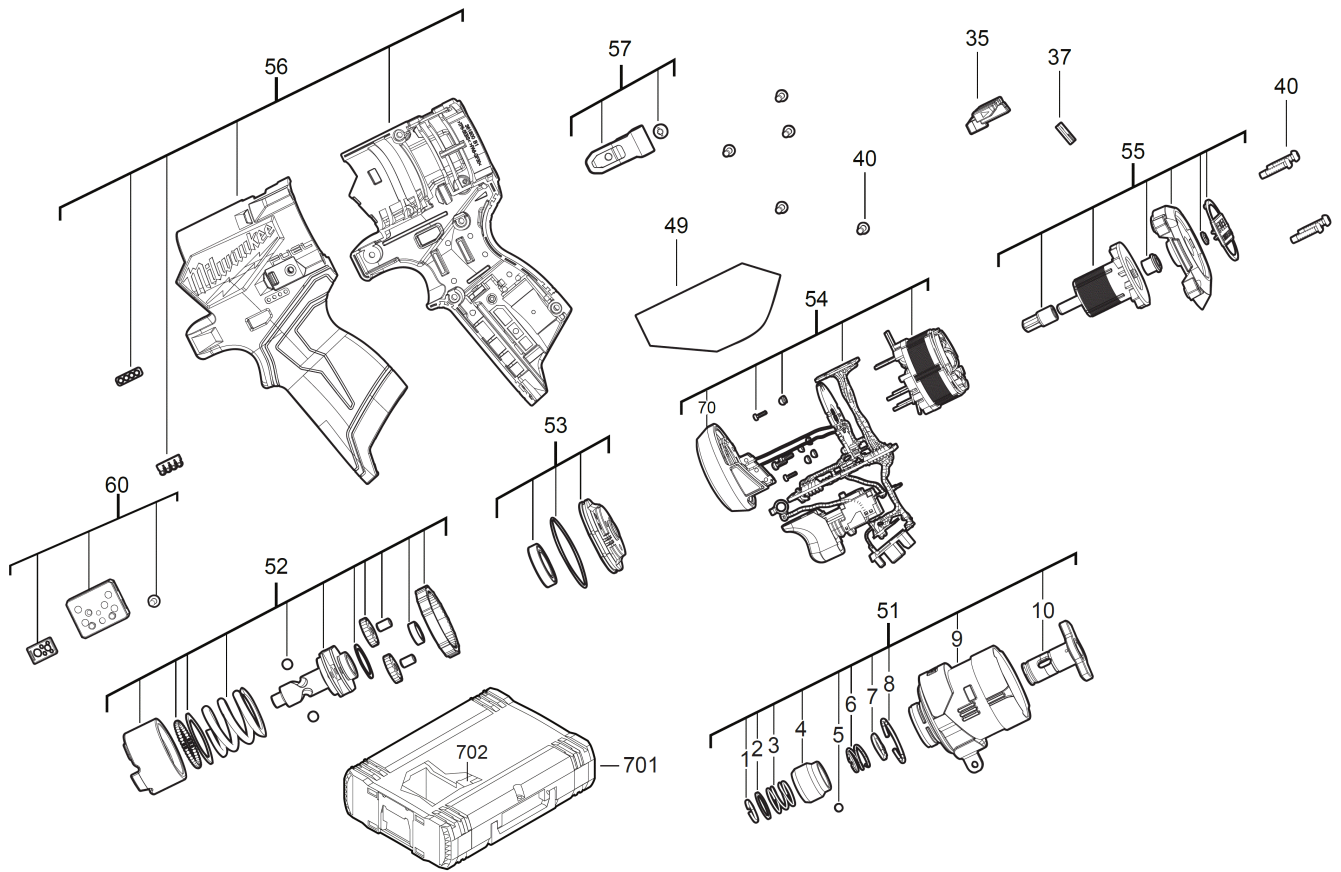

M12FID2-0 Akku-Schlagschrauber XXX

4933479876 - M12FID2-0 - 4000481294

Position	Quantity	Description	Part number	EAN
0001 1	1	SNAP RING	4931494044	4058546429256
0002 2	1	SCHEIBE	4931466862	4058546280796
0003 3	1	FEDER	4931440467	4002395892044
0004 4	1	HUELSE	4931454722	4058546013394
0005 5	1	KUGEL	4931494045	4058546429263
0006 6	1	FEDER	4931466863	4058546280802
0007 7	1	HALTERING	4931454723	4058546013400
0008 8	1	RETAINING RING	4931494046	4058546429270
0009 9	1	GETRIEBEPLATTE	4931494047	4058546429287
0010 10	1	AMBOSS	4931494048	4058546429294
0035 11	1	SCHIEBER	4931494049	4058546429300
0037 12	1	VERBINDUNGSSTUECK	4931436292	4002395252909
0040 13	9	SCHRAUBE	4931465499	4058546235994
0049 14	1	LEISTUNGSSCHILD	4931494050	4058546429317
0051 15	1	GETRIEBEKASTEN	4931494051	4058546429324
0052 16	1	STOESSEL-SET	4931494052	4058546429331
0053 17	1	LAGERSCHILD	4931494053	4058546429348
0054 18	1	ELEKTRONIK	4931508587	4058546632496
0055 19	1	ROTOR	4931494054	4058546429355
0056 20	1	GEHAEUSE	4931494055	4058546429362
0057 21	1	KLAMMER	4931494056	4058546429379
0060 22	1	BITHALTER	4931494057	4058546429386
0070 23	1	LED LICHT	4931511300	4058546651565
0702 24	1	EINSATZ	4931494059	4058546429409