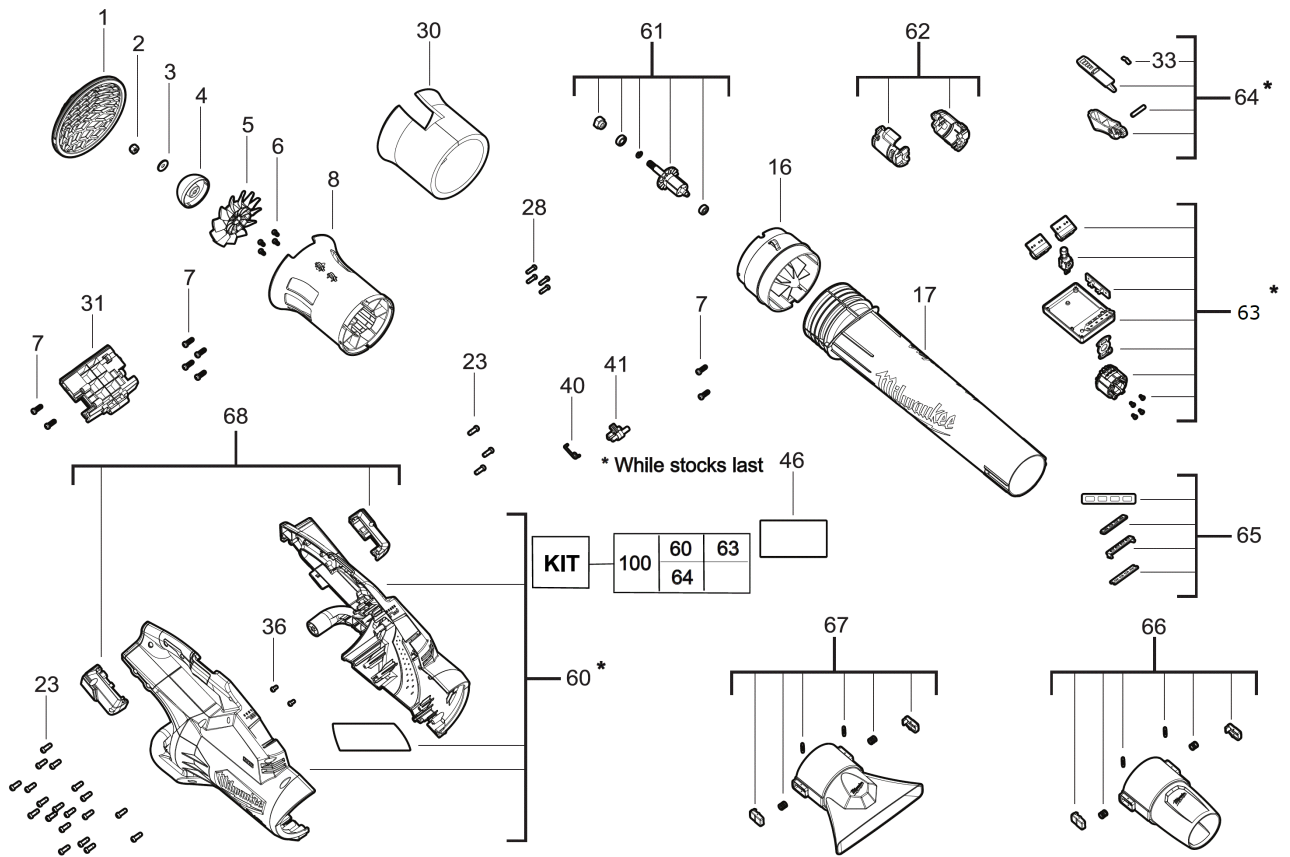

# M18F2BL-0 Akku-Laubblaeser XXX

4933479987 - M18F2BL-0 - 4000491560

Position	Quantity	Description	Part number	EAN
0001 1	1	EINLASSFILTER	4931494421	4058546469931
0002 2	1	MUTTER	4931465440	4058546235406
0003 3	1	SCHEIBE	4931465439	4058546235390
0004 4	1	KAPPE	4931465438	4058546235383
0005 5	1	VENTILATOR	4931494422	4058546469948
0006 6	4	SCHRAUBE	4931494423	4058546469955
0007 7	8	SCHRAUBE	4931494424	4058546469962
0008 8	1	ROHRREDUZIERUNG	4931494425	4058546469979
0016 9	1	UNIV.ANSCHLUSSMUFFE	4931494426	4058546469986
0017 10	1	ROHR	4931494427	4058546469993
0023 11	22	SCHRAUBE	4931479948	4058546397111
0028 12	4	SCHRAUBE	4931453227	4002395153206
0030 13	1	SCHAUM STOFFSTUECK	4931494428	4058546470005
0031 14	1	POWER MODULE	4931494429	4058546470012
0033 15	1	FEDERBLECH	4931452341	4002395172528
0036 16	2	SCHRAUBE	4931431788	4002395895717
0040 17	1	FEDER	4931494430	4058546470029
0041 18	1	VERSCHLUSS	4931494431	4058546470036
0046 19	1	LEISTUNGSSCHILD	4931494432	4058546470043
0060 20	1	GEHAUSE	4931494433	4058546470050
0061 21	1	ROTOR	4931494434	4058546470067
0062 22	1	MOTORGEHAEUSE	4931494435	4058546470074
0063 23	1	ELEKTRONIK	4931496307	4058546534448
0064 24	1	DRUECKER	4931494437	4058546470098
0065 25	1	FUEHLER	4931494438	4058546470104
0066 26	1	DUESE	Item discontinued(4931494439)	
0067 27	1	DUESE	Item discontinued(4931494440)	
0068 28	1	BATTERIEGEHAEUSE	4931494441	4058546470135
0100 29	1	EINBAUSATZ	4931508332	4058546629946