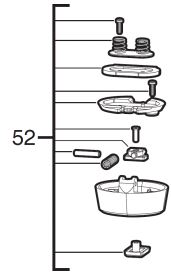

AIC2 Inspektionskamera XXX

4933480738 - AIC2 - 4000481518

700

Position	Quantity	Description	Part number	EAN
0036 1	1	FEDERKLEMME	4931494948	4058546486167
0041 2	1	FEDERKLEMME	4931494949	4058546486174
0042 3	1	FEDERKLEMME	4931494950	4058546486181
0050 4	1	FEDERKLEMME	4931494951	4058546486198
0052 5	1	DECKEL	4931494952	4058546486204
0700 6	1	TRANSPORTKASTEN	4931494953	4058546486211