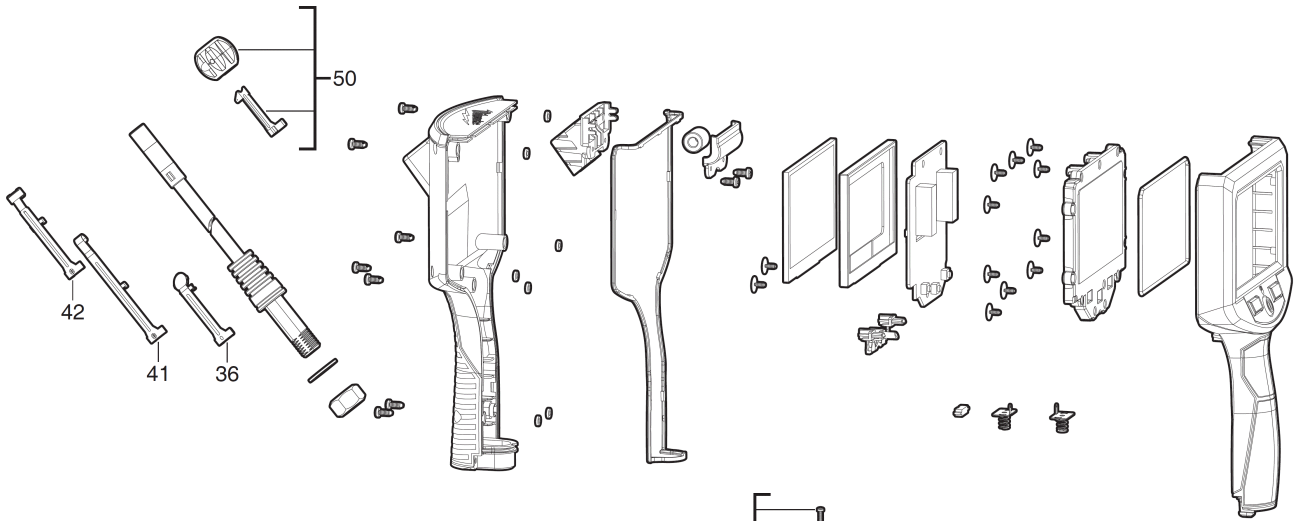

AIC2 Inspektionskamera XXX

4933480738 - AIC2 - 4000481518

700

Position	Quantity	Description	Part number	EAN
0036 1	1	FEDERKLEMME	4931494948	4058546486167
0041 2	1	FEDERKLEMME	4931494949	4058546486174
0042 3	1	FEDERKLEMME	4931494950	4058546486181
0050 4	1	FEDERKLEMME	4931494951	4058546486198
0052 5	1	DECKEL	4931494952	4058546486204
0700 6	1	TRANSPORTKASTEN	4931494953	4058546486211