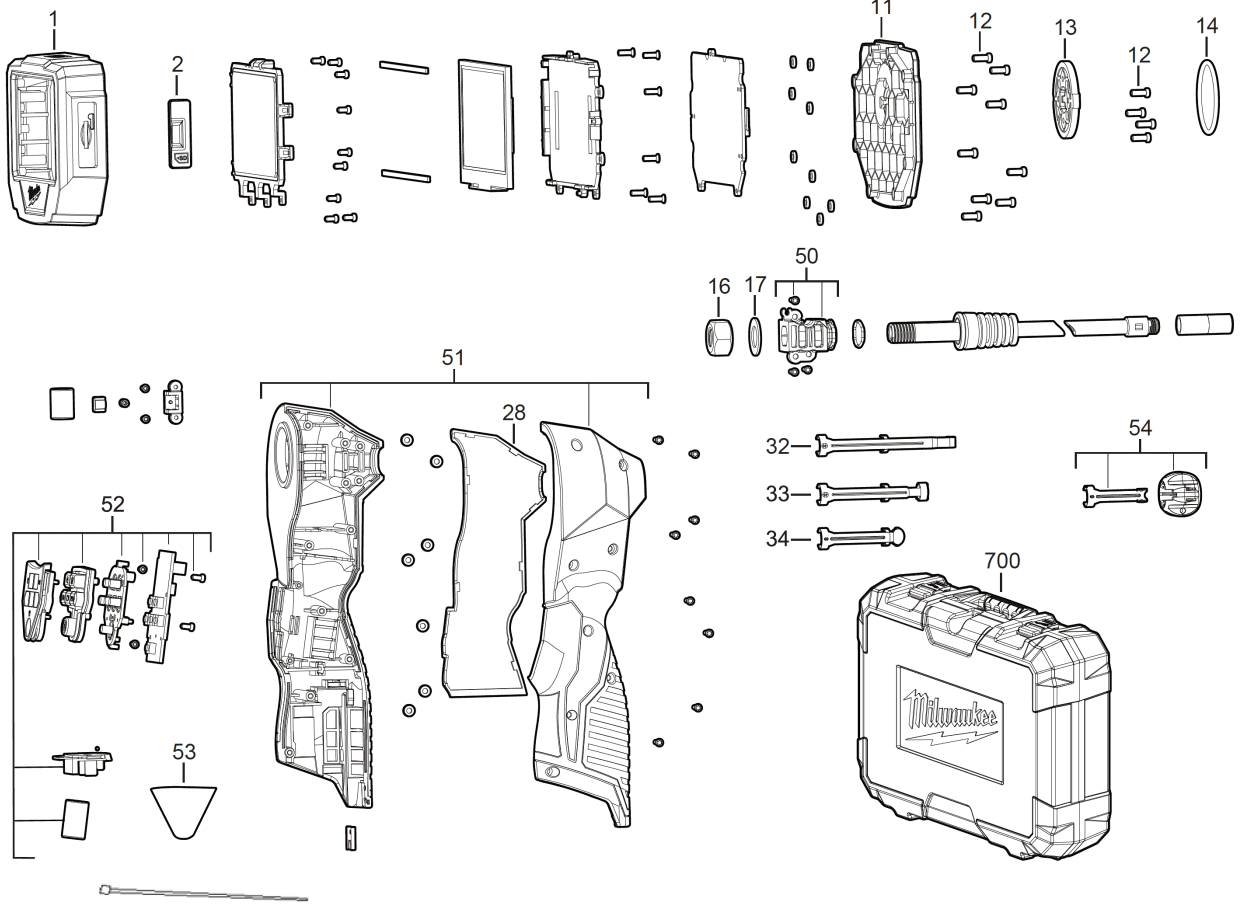

# M12360IC12-0C Inspektionskamera XXX

4933480739 - M12360IC12-0C - 4000481525

Position	Quantity	Description	Part number	EAN
0001 1	1	GEHAEUSE	4931495165	4058546488338
0002 2	1	KISSEN	4931495166	4058546488345
0011 3	1	GEHAEUSE	4931495167	4058546488352
0012 4	1	SCHRAUBE	4931495168	4058546488369
0013 5	1	STOPFEN	4931495169	4058546488376
0014 6	1	O-RING	4931495170	4058546488383
0016 7	1	MUTTER	4931495171	4058546488390
0017 8	1	SCHEIBE	4931495172	4058546488406
0028 9	1	GEHAEUSE	4931495173	4058546488413
0032 10	1	FEDERKLEMME	4931494949	4058546486174
0033 11	1	FEDERKLEMME	4931494950	4058546486181
0034 12	1	FEDERKLEMME	4931494948	4058546486167
0050 13	1	HALTER	4931495174	4058546488420
0051 14	1	GEHAEUSE	4931495175	4058546488437
0052 15	1	WECHSELKNOPF	4931495176	4058546488444
0053 16	1	LEISTUNGSSCHILD	4931495177	4058546488451
0054 17	1	FEDERKLEMME	4931494951	4058546486198
0700 18	1	TRANSPORTKASTEN	4931495178	4058546488468