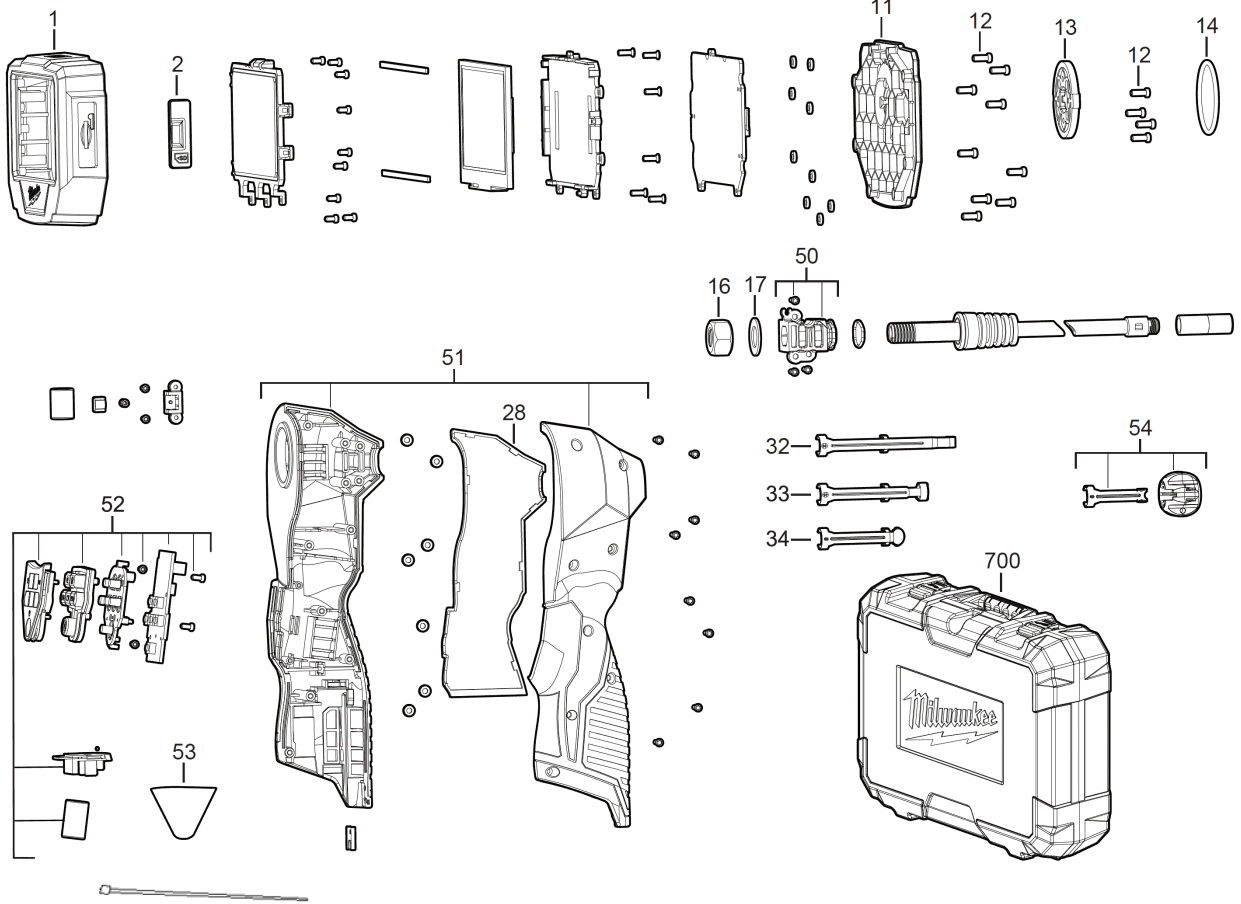

M12360IC12-201C Inspektionskamera IN2

4933480740 - M12360IC12-201C - 4000481525

Position	Quantity	Description	Part number	EAN
0001 1	1	GEHAEUSE	4931495165	4058546488338
0002 2	1	KISSEN	4931495166	4058546488345
0011 3	1	GEHAEUSE	4931495167	4058546488352
0012 4	1	SCHRAUBE	4931495168	4058546488369
0013 5	1	STOPFEN	4931495169	4058546488376
0014 6	1	O-RING	4931495170	4058546488383
0016 7	1	MUTTER	4931495171	4058546488390
0017 8	1	SCHEIBE	4931495172	4058546488406
0028 9	1	GEHAEUSE	4931495173	4058546488413
0032 10	1	FEDERKLEMME	4931494949	4058546486174
0033 11	1	FEDERKLEMME	4931494950	4058546486181
0034 12	1	FEDERKLEMME	4931494948	4058546486167
0050 13	1	HALTER	4931495174	4058546488420
0051 14	1	GEHAEUSE	4931495175	4058546488437
0052 15	1	WECHSELKNOPF	4931495176	4058546488444
0053 16	1	LEISTUNGSSCHILD	4931495177	4058546488451
0054 17	1	FEDERKLEMME	4931494951	4058546486198
0700 18	1	TRANSPORTKASTEN	4931495178	4058546488468