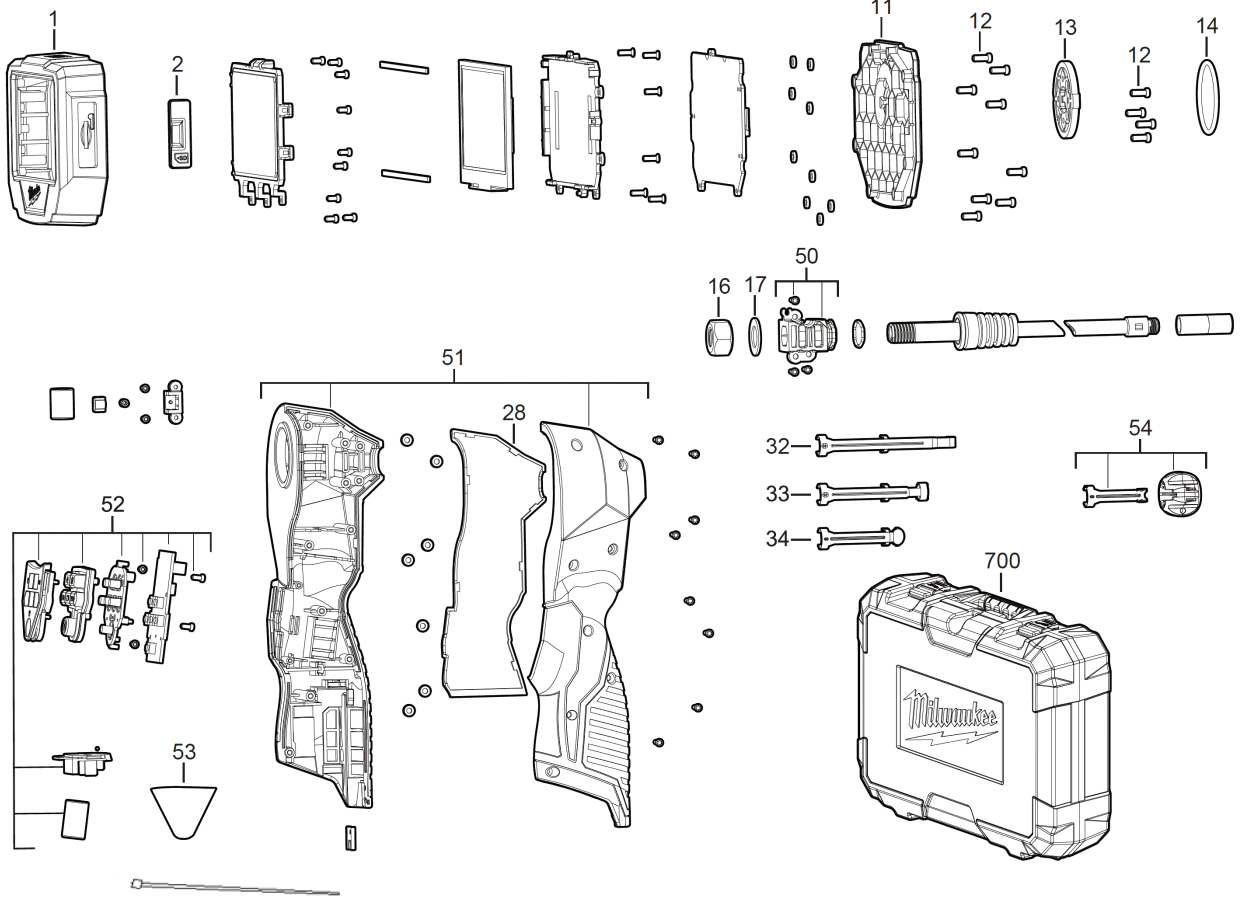

# M12360IC32-0C Inspektionskamera XXX

4933480741 - M12360IC32-0C - 4000481534

Position	Quantity	Description	Part number	EAN
0001 1	1	GEHAEUSE	4931495165	4058546488338
0002 2	1	KISSEN	4931495166	4058546488345
0011 3	1	GEHAEUSE	4931495167	4058546488352
0012 4	1	SCHRAUBE	4931495168	4058546488369
0013 5	1	STOPFEN	4931495169	4058546488376
0014 6	1	O-RING	4931495170	4058546488383
0016 7	1	MUTTER	4931495171	4058546488390
0017 8	1	SCHEIBE	4931495172	4058546488406
0028 9	1	GEHAEUSE	4931495173	4058546488413
0032 10	1	FEDERKLEMME	4931494949	4058546486174
0033 11	1	FEDERKLEMME	4931494950	4058546486181
0034 12	1	FEDERKLEMME	4931494948	4058546486167
0050 13	1	HALTER	4931495174	4058546488420
0051 14	1	GEHAEUSE	4931495175	4058546488437
0052 15	1	WECHSELKNOPF	4931495176	4058546488444
0053 16	1	LEISTUNGSSCHILD	4931495179	4058546488475
0054 17	1	FEDERKLEMME	4931494951	4058546486198
0700 18	1	TRANSPORTKASTEN	4931495178	4058546488468