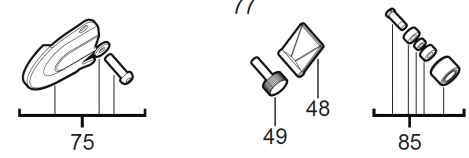

M12FBFL13-0 Akku-Bandfeile XXX

4933480960 - M12FBFL13-0 - 4000491932

Position	Quantity	Description	Part number	EAN
0002 1	10	SCHRAUBE	660570005	4002395827329
0016 2	1	FILZRING	4931466154	4058546273712
0021 3	1	VERBINDUNGSSTUECK	4931436292	4002395252909
0048 4	1	TRAEGER	4931494862	4058546474348
0049 5	1	SCHRAUBE	4931494863	4058546474355
0068 6	1	LEISTUNGSSCHILD	4931494877	4058546474492
0074 7	1	AUSLOESEHEBEL	4931494867	4058546474393
0075 8	1	DECKEL-SET	4931494868	4058546474409
0076 9	1	ABSTANDSHALTER	4931494878	4058546474508
0077 10	1	HALTEBUEGEL	4931494879	4058546474515
0085 11	1	SCHRAUBENSET	4931494880	4058546474522
0100 12	1	HANDGRIFFHAELFTE	4931494870	4058546474423
0101 13	1	DRUECKER	4931494871	4058546474430
0102 14	1	ELEKTRONIK	4931494872	4058546474447
0103 15	1	MOTORGEHAEUSE	4931494873	4058546474454
0104 16	1	DECKEL	4931494874	4058546474461
0105 17	1	ANKER F.ELEKTROMOTOR	4931494875	4058546474478
0106 18	1	ANTRIEBSSCHAFT	4931494876	4058546474485