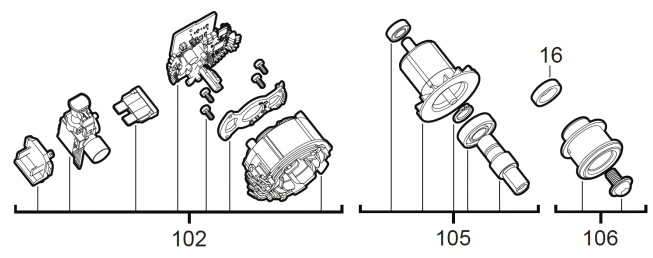

M12FBFL13-0 Akku-Bandfeile XXX

4933480960 - M12FBFL13-0 - 4000491932

Position	Quantity	Description	Part number	EAN
0002 1	10	SCHRAUBE	660570005	4002395827329
0016 2	1	FILZRING	4931466154	4058546273712
0021 3	1	VERBINDUNGSSTUECK	4931436292	4002395252909
0048 4	1	TRAEGER	4931494862	4058546474348
0049 5	1	SCHRAUBE	4931494863	4058546474355
0068 6	1	LEISTUNGSSCHILD	4931494877	4058546474492
0074 7	1	AUSLOESEHEBEL	4931494867	4058546474393
0075 8	1	DECKEL-SET	4931494868	4058546474409
0076 9	1	ABSTANDSHALTER	4931494878	4058546474508
0077 10	1	HALTEBUEGEL	4931494879	4058546474515
0085 11	1	SCHRAUBENSET	4931494880	4058546474522
0100 12	1	HANDGRIFFHAELFTE	4931494870	4058546474423
0101 13	1	DRUECKER	4931494871	4058546474430
0102 14	1	ELEKTRONIK	4931494872	4058546474447
0103 15	1	MOTORGEHAEUSE	4931494873	4058546474454
0104 16	1	DECKEL	4931494874	4058546474461
0105 17	1	ANKER F.ELEKTROMOTOR	4931494875	4058546474478
0106 18	1	ANTRIEBSSCHAFT	4931494876	4058546474485