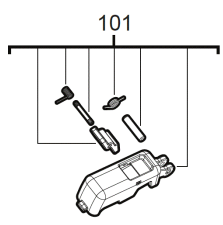

M12FBFL13-0 Akku-Bandfeile XXX

4933480960 - M12FBFL13-0 - 4000491932

Position	Quantity	Description	Part number	EAN
0002 1	10	SCHRAUBE	660570005	4002395827329
0016 2	1	FILZRING	4931466154	4058546273712
0021 3	1	VERBINDUNGSSTUECK	4931436292	4002395252909
0048 4	1	TRAEGER	4931494862	4058546474348
0049 5	1	SCHRAUBE	4931494863	4058546474355
0068 6	1	LEISTUNGSSCHILD	4931494877	4058546474492
0074 7	1	AUSLOESEHEBEL	4931494867	4058546474393
0075 8	1	DECKEL-SET	4931494868	4058546474409
0076 9	1	ABSTANDSHALTER	4931494878	4058546474508
0077 10	1	HALTEBUEGEL	4931494879	4058546474515
0085 11	1	SCHRAUBENSET	4931494880	4058546474522
0100 12	1	HANDGRIFFHAELFTE	4931494870	4058546474423
0101 13	1	DRUECKER	4931494871	4058546474430
0102 14	1	ELEKTRONIK	4931494872	4058546474447
0103 15	1	MOTORGEHAEUSE	4931494873	4058546474454
0104 16	1	DECKEL	4931494874	4058546474461
0105 17	1	ANKER F.ELEKTROMOTOR	4931494875	4058546474478
0106 18	1	ANTRIEBSSCHAFT	4931494876	4058546474485