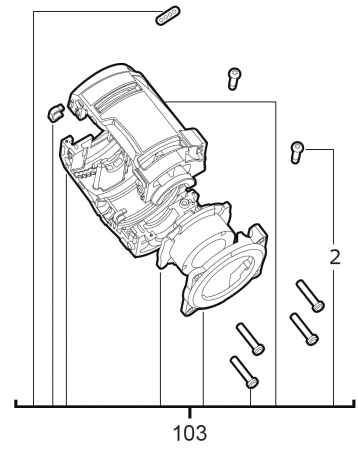

M12FBFL13-0 Akku-Bandfeile XXX

4933480960 - M12FBFL13-0 - 4000491932

Position	Quantity	Description	Part number	EAN
0002 1	10	SCHRAUBE	660570005	4002395827329
0016 2	1	FILZRING	4931466154	4058546273712
0021 3	1	VERBINDUNGSSTUECK	4931436292	4002395252909
0048 4	1	TRAEGER	4931494862	4058546474348
0049 5	1	SCHRAUBE	4931494863	4058546474355
0068 6	1	LEISTUNGSSCHILD	4931494877	4058546474492
0074 7	1	AUSLOESEHEBEL	4931494867	4058546474393
0075 8	1	DECKEL-SET	4931494868	4058546474409
0076 9	1	ABSTANDSHALTER	4931494878	4058546474508
0077 10	1	HALTEBUEGEL	4931494879	4058546474515
0085 11	1	SCHRAUBENSET	4931494880	4058546474522
0100 12	1	HANDGRIFFHAELFTE	4931494870	4058546474423
0101 13	1	DRUECKER	4931494871	4058546474430
0102 14	1	ELEKTRONIK	4931494872	4058546474447
0103 15	1	MOTORGEHAEUSE	4931494873	4058546474454
0104 16	1	DECKEL	4931494874	4058546474461
0105 17	1	ANKER F.ELEKTROMOTOR	4931494875	4058546474478
0106 18	1	ANTRIEBSSCHAFT	4931494876	4058546474485