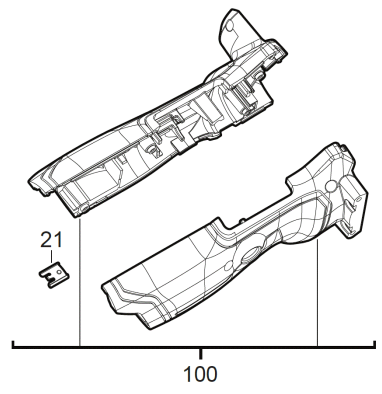

M12FBFL13-0 Akku-Bandfeile XXX

4933480960 - M12FBFL13-0 - 4000491932

Position	Quantity	Description	Part number	EAN
0002 1	10	SCHRAUBE	660570005	4002395827329
0016 2	1	FILZRING	4931466154	4058546273712
0021 3	1	VERBINDUNGSSTUECK	4931436292	4002395252909
0048 4	1	TRAEGER	4931494862	4058546474348
0049 5	1	SCHRAUBE	4931494863	4058546474355
0068 6	1	LEISTUNGSSCHILD	4931494877	4058546474492
0074 7	1	AUSLOESEHEBEL	4931494867	4058546474393
0075 8	1	DECKEL-SET	4931494868	4058546474409
0076 9	1	ABSTANDSHALTER	4931494878	4058546474508
0077 10	1	HALTEBUEGEL	4931494879	4058546474515
0085 11	1	SCHRAUBENSET	4931494880	4058546474522
0100 12	1	HANDGRIFFHAELFTE	4931494870	4058546474423
0101 13	1	DRUECKER	4931494871	4058546474430
0102 14	1	ELEKTRONIK	4931494872	4058546474447
0103 15	1	MOTORGEHAEUSE	4931494873	4058546474454
0104 16	1	DECKEL	4931494874	4058546474461
0105 17	1	ANKER F.ELEKTROMOTOR	4931494875	4058546474478
0106 18	1	ANTRIEBSSCHAFT	4931494876	4058546474485