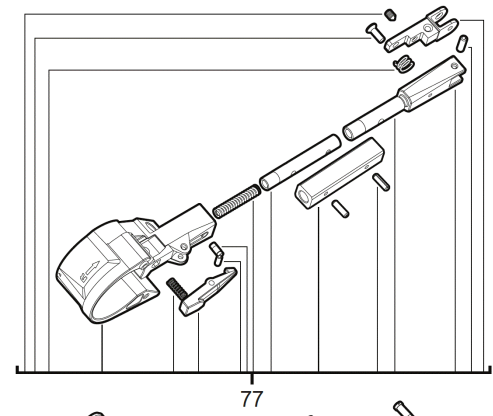

M12FBFL13-0 Akku-Bandfeile XXX

4933480960 - M12FBFL13-0 - 4000491932

Position	Quantity	Description	Part number	EAN
0002 1	10	SCHRAUBE	660570005	4002395827329
0016 2	1	FILZRING	4931466154	4058546273712
0021 3	1	VERBINDUNGSSTUECK	4931436292	4002395252909
0048 4	1	TRAEGER	4931494862	4058546474348
0049 5	1	SCHRAUBE	4931494863	4058546474355
0068 6	1	LEISTUNGSSCHILD	4931494877	4058546474492
0074 7	1	AUSLOESEHEBEL	4931494867	4058546474393
0075 8	1	DECKEL-SET	4931494868	4058546474409
0076 9	1	ABSTANDSHALTER	4931494878	4058546474508
0077 10	1	HALTEBUEGEL	4931494879	4058546474515
0085 11	1	SCHRAUBENSET	4931494880	4058546474522
0100 12	1	HANDGRIFFHAELFTE	4931494870	4058546474423
0101 13	1	DRUECKER	4931494871	4058546474430
0102 14	1	ELEKTRONIK	4931494872	4058546474447
0103 15	1	MOTORGEHAEUSE	4931494873	4058546474454
0104 16	1	DECKEL	4931494874	4058546474461
0105 17	1	ANKER F.ELEKTROMOTOR	4931494875	4058546474478
0106 18	1	ANTRIEBSSCHAFT	4931494876	4058546474485