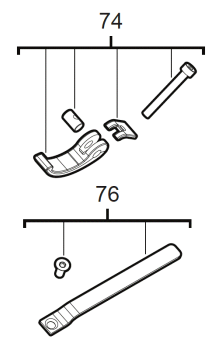

M12FBFL13-0 Akku-Bandfeile XXX

4933480960 - M12FBFL13-0 - 4000491932

Position	Quantity	Description	Part number	EAN
0002 1	10	SCHRAUBE	660570005	4002395827329
0016 2	1	FILZRING	4931466154	4058546273712
0021 3	1	VERBINDUNGSSTUECK	4931436292	4002395252909
0048 4	1	TRAEGER	4931494862	4058546474348
0049 5	1	SCHRAUBE	4931494863	4058546474355
0068 6	1	LEISTUNGSSCHILD	4931494877	4058546474492
0074 7	1	AUSLOESEHEBEL	4931494867	4058546474393
0075 8	1	DECKEL-SET	4931494868	4058546474409
0076 9	1	ABSTANDSHALTER	4931494878	4058546474508
0077 10	1	HALTEBUEGEL	4931494879	4058546474515
0085 11	1	SCHRAUBENSET	4931494880	4058546474522
0100 12	1	HANDGRIFFHAELFTE	4931494870	4058546474423
0101 13	1	DRUECKER	4931494871	4058546474430
0102 14	1	ELEKTRONIK	4931494872	4058546474447
0103 15	1	MOTORGEHAEUSE	4931494873	4058546474454
0104 16	1	DECKEL	4931494874	4058546474461
0105 17	1	ANKER F.ELEKTROMOTOR	4931494875	4058546474478
0106 18	1	ANTRIEBSSCHAFT	4931494876	4058546474485