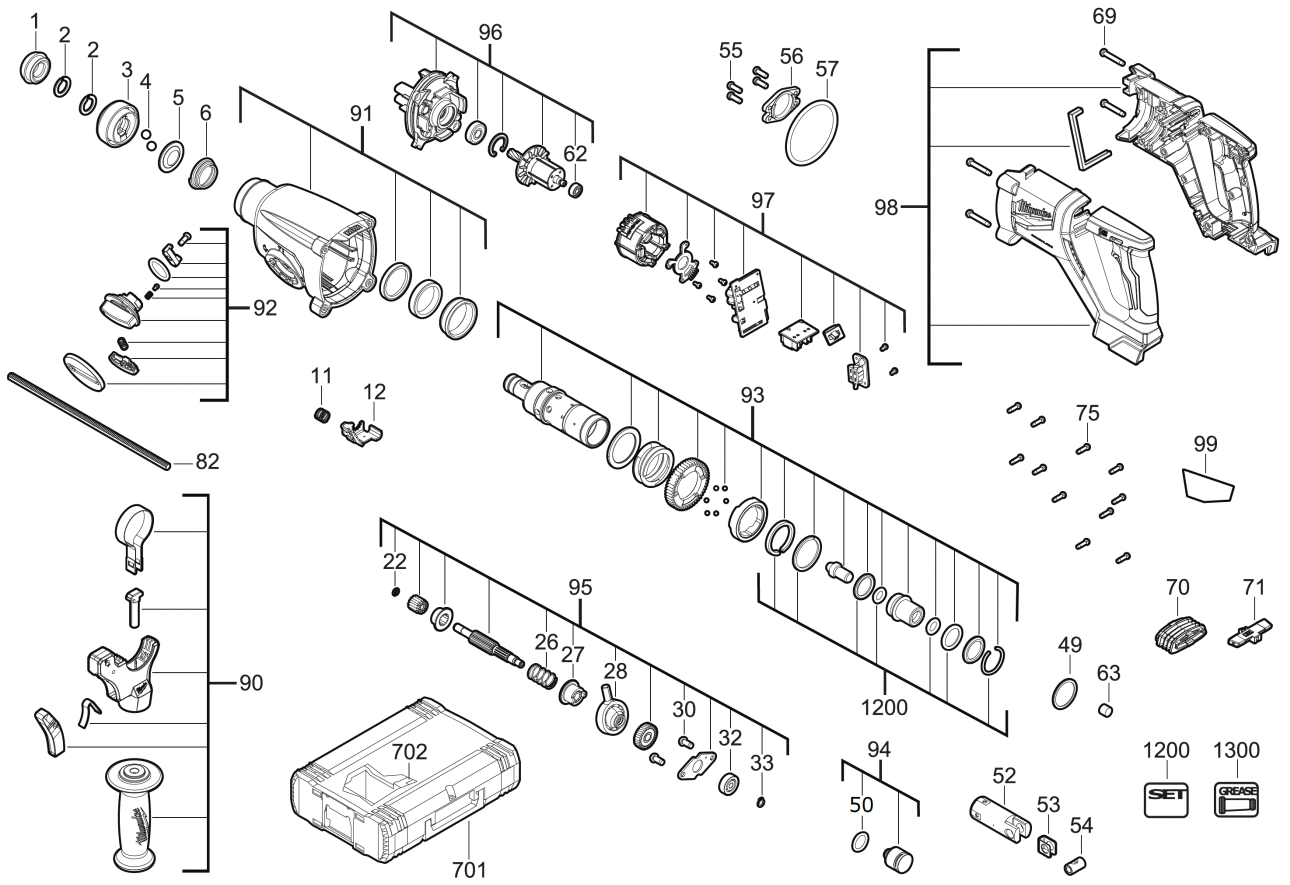

M18BLHACD26-402X Akku-Bohrhammer IN2

4933492480 - M18BLHACD26-402X - 4000491977

Position	Quantity	Description	Part number	EAN
0001 1	1	STAUBSCHUTZKAPPE	4931495336	4058546490041
0002 2	2	RING	4931436764	4002395179831
0003 3	1	HUELSE	4931495337	4058546490058
0004 4	2	KUGEL	4931453606	4002395143832
0005 5	1	PLATTE	4931436765	4002395179824
0006 6	1	FEDER	4931453607	4002395143849
0011 7	1	FEDER	692732001	4002395852017
0012 8	1	ARRETIERBLECH	4931495338	4058546490065
0022 9	1	SCHEIBE	633525001	4002395854141
0026 10	1	FEDER	4931495339	4058546490072
0027 11	1	KUPPLUNG	4931495340	4058546490089
0028 12	1	LAGER	4931495341	4058546490096
0030 13	2	SICHERUNGSSCHRAUBE	4931465672	4058546237721
0032 14	1	KUGELLAGER	4931495342	4058546490102
0033 15	1	HALTERING	4931453975	4002395283224
0049 16	1	FEDER	4931495343	4058546490119
0050 17	1	O-RING	4931436820	4002395179077
0052 18	1	KOLBEN	4931495344	4058546490126
0053 19	1	SCHEIBE	4931495345	4058546490133
0054 20	1	ZYLINDERBOLZEN	4931436807	4002395180400
0055 21	4	SCHRAUBE	4931472725	4058546330279
0056 22	1	KONSOLE	4931495346	4058546490140
0057 23	1	O-RING	4931436533	4002395251223
0062 24	1	KUGELLAGER	4931466316	4058546275334
0063 25	1	FILZ	4931436536	4002395251254
0069 26	4	SCHRAUBE	4931495347	4058546490157
0070 27	1	GEHAEUSE	4931495348	4058546490164
0071 28	1	UMSCHALTER	4931495349	4058546490171
0075 29	11	SCHRAUBE	660570005	4002395827329
0082 30	1	TIEFENANSCHLAG	4931479598	4058546393618
0090 31	1	GRIFF	4931495350	4058546490188
0091 32	1	GEHAEUSE	4931495351	4058546490195
0092 33	1	DREHSCHALTER	4931495352	4058546490201
0093 34	1	SPINDEL	4931495353	4058546490218
0094 35	1	SCHLAGKOeRPER	4931495354	4058546490225
0095 36	1	SCHAFT	4931495355	4058546490232
0096 37	1	GETRIEBEKASTEN	4931495356	4058546490249
0097 38	1	ELEKTRONIK	4931495357	4058546490256
0098 39	1	GEHAEUSE	4931495358	4058546490263
0099 40	1	LEISTUNGSSCHILD	4931495359	4058546490270
0702 41	1	EINSATZ	4931495360	4058546490287
1200 42	1	WARTUNGSSET	4931495361	4058546490294
1300 43	1	GETRIEBEFETT	4931443288	4002395255627