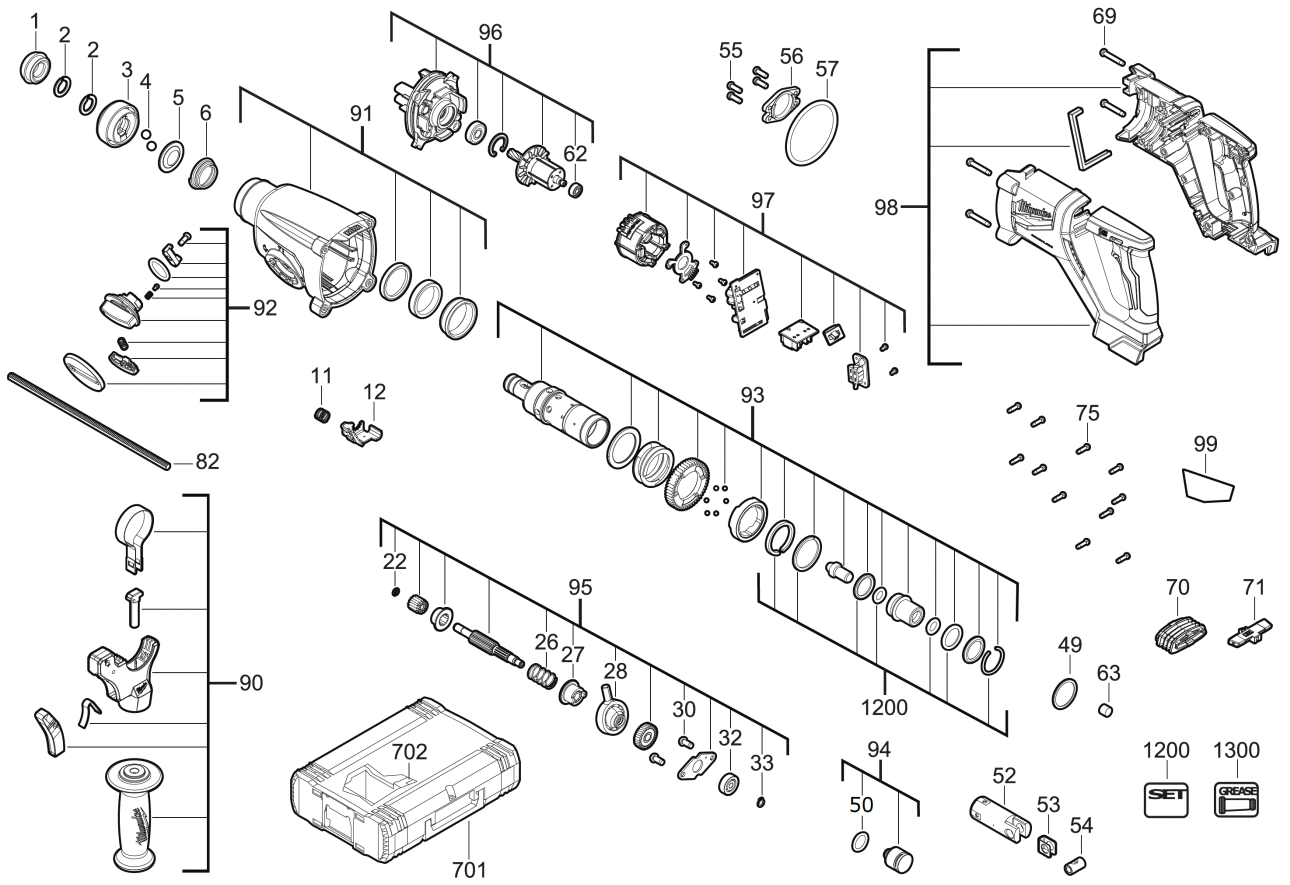

# M18BLHACD26-0X Akku-Bohrhammer XXX

4933492482 - M18BLHACD26-0X - 4000491977

Position	Quantity	Description	Part number	EAN
0001 1	1	STAUBSCHUTZKAPPE	4931495336	4058546490041
0002 2	2	RING	4931436764	4002395179831
0003 3	1	HUELSE	4931495337	4058546490058
0004 4	2	KUGEL	4931453606	4002395143832
0005 5	1	PLATTE	4931436765	4002395179824
0006 6	1	FEDER	4931453607	4002395143849
0011 7	1	FEDER	692732001	4002395852017
0012 8	1	ARRETIERBLECH	4931495338	4058546490065
0022 9	1	SCHEIBE	633525001	4002395854141
0026 10	1	FEDER	4931495339	4058546490072
0027 11	1	KUPPLUNG	4931495340	4058546490089
0028 12	1	LAGER	4931495341	4058546490096
0030 13	2	SICHERUNGSSCHRAUBE	4931465672	4058546237721
0032 14	1	KUGELLAGER	4931495342	4058546490102
0033 15	1	HALTERING	4931453975	4002395283224
0049 16	1	FEDER	4931495343	4058546490119
0050 17	1	O-RING	4931436820	4002395179077
0052 18	1	KOLBEN	4931495344	4058546490126
0053 19	1	SCHEIBE	4931495345	4058546490133
0054 20	1	ZYLINDERBOLZEN	4931436807	4002395180400
0055 21	4	SCHRAUBE	4931472725	4058546330279
0056 22	1	KONSOLE	4931495346	4058546490140
0057 23	1	O-RING	4931436533	4002395251223
0062 24	1	KUGELLAGER	4931466316	4058546275334
0063 25	1	FILZ	4931436536	4002395251254
0069 26	4	SCHRAUBE	4931495347	4058546490157
0070 27	1	GEHAEUSE	4931495348	4058546490164
0071 28	1	UMSCHALTER	4931495349	4058546490171
0075 29	11	SCHRAUBE	660570005	4002395827329
0082 30	1	TIEFENANSCHLAG	4931479598	4058546393618
0090 31	1	GRIFF	4931495350	4058546490188
0091 32	1	GEHAEUSE	4931495351	4058546490195
0092 33	1	DREHSCHALTER	4931495352	4058546490201
0093 34	1	SPINDEL	4931495353	4058546490218
0094 35	1	SCHLAGKOeRPER	4931495354	4058546490225
0095 36	1	SCHAFT	4931495355	4058546490232
0096 37	1	GETRIEBEKASTEN	4931495356	4058546490249
0097 38	1	ELEKTRONIK	4931495357	4058546490256
0098 39	1	GEHAEUSE	4931495358	4058546490263
0099 40	1	LEISTUNGSSCHILD	4931495359	4058546490270
0702 41	1	EINSATZ	4931495360	4058546490287
1200 42	1	WARTUNGSSET	4931495361	4058546490294
1300 43	1	GETRIEBEFETT	4931443288	4002395255627