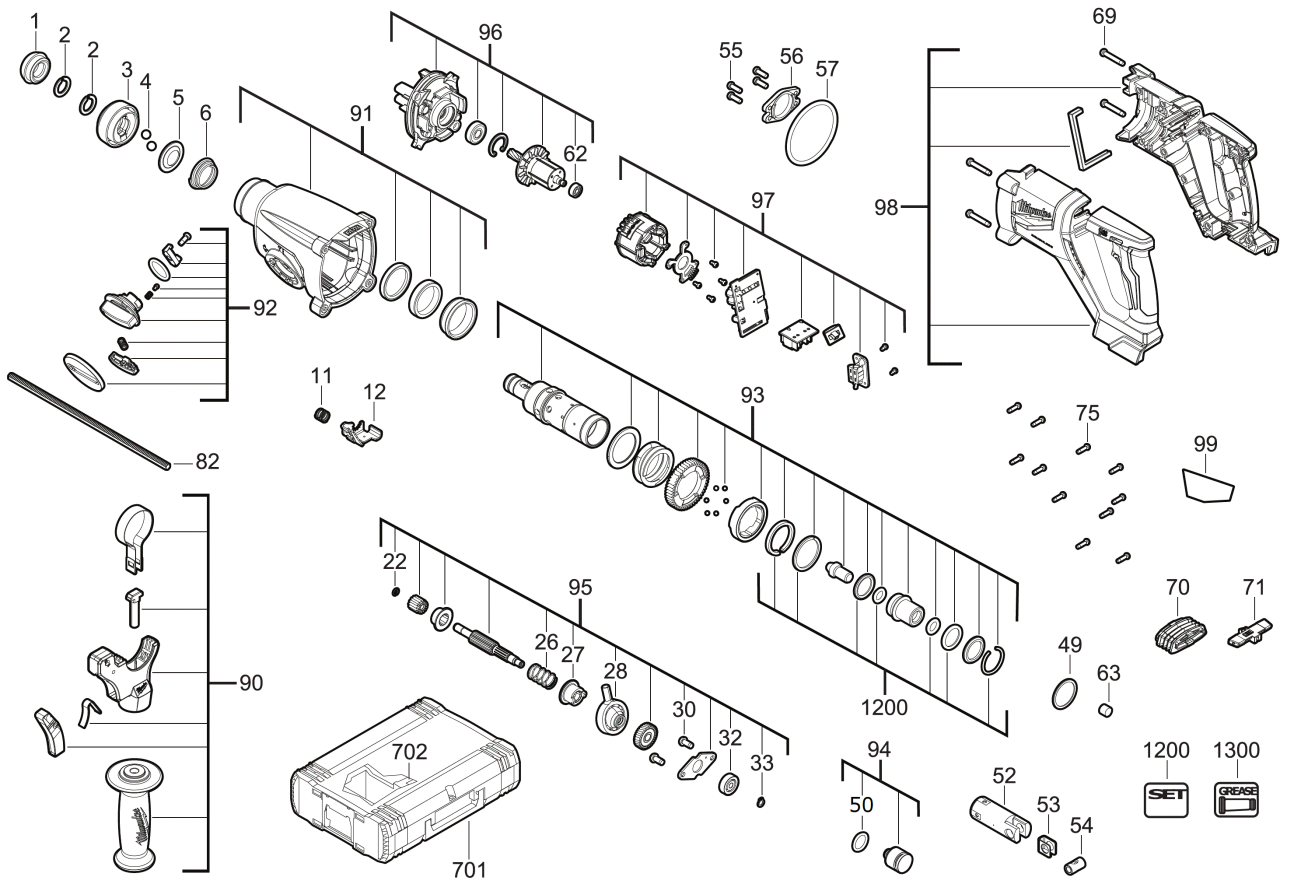

M18BLHACD26-0 AKKU-KOMBIHAMMER XXX

4933492483 - M18BLHACD26-0 - 4000491977

Position	Quantity	Description	Part number	EAN
0001 1	1	STAUBSCHUTZKAPPE	4931495336	4058546490041
0002 2	2	RING	4931436764	4002395179831
0003 3	1	HUELSE	4931495337	4058546490058
0004 4	2	KUGEL	4931453606	4002395143832
0005 5	1	PLATTE	4931436765	4002395179824
0006 6	1	FEDER	4931453607	4002395143849
0011 7	1	FEDER	692732001	4002395852017
0012 8	1	ARRETIERBLECH	4931495338	4058546490065
0022 9	1	SCHEIBE	633525001	4002395854141
0026 10	1	FEDER	4931495339	4058546490072
0027 11	1	KUPPLUNG	4931495340	4058546490089
0028 12	1	LAGER	4931495341	4058546490096
0030 13	2	SICHERUNGSSCHRAUBE	4931465672	4058546237721
0032 14	1	KUGELLAGER	4931495342	4058546490102
0033 15	1	HALTERING	4931453975	4002395283224
0049 16	1	FEDER	4931495343	4058546490119
0050 17	1	O-RING	4931436820	4002395179077
0052 18	1	KOLBEN	4931495344	4058546490126
0053 19	1	SCHEIBE	4931495345	4058546490133
0054 20	1	ZYLINDERBOLZEN	4931436807	4002395180400
0055 21	4	SCHRAUBE	4931472725	4058546330279
0056 22	1	KONSOLE	4931495346	4058546490140
0057 23	1	O-RING	4931436533	4002395251223
0062 24	1	KUGELLAGER	4931466316	4058546275334
0063 25	1	FILZ	4931436536	4002395251254
0069 26	4	SCHRAUBE	4931495347	4058546490157
0070 27	1	GEHAEUSE	4931495348	4058546490164
0071 28	1	UMSCHALTER	4931495349	4058546490171
0075 29	11	SCHRAUBE	660570005	4002395827329
0082 30	1	TIEFENANSCHLAG	4931479598	4058546393618
0090 31	1	GRIFF	4931495350	4058546490188
0091 32	1	GEHAEUSE	4931495351	4058546490195
0092 33	1	DREHSCHALTER	4931495352	4058546490201
0093 34	1	SPINDEL	4931495353	4058546490218
0094 35	1	SCHLAGKOeRPER	4931495354	4058546490225
0095 36	1	SCHAFT	4931495355	4058546490232
0096 37	1	GETRIEBEKASTEN	4931495356	4058546490249
0097 38	1	ELEKTRONIK	4931495357	4058546490256
0098 39	1	GEHAEUSE	4931495358	4058546490263
0099 40	1	LEISTUNGSSCHILD	4931495359	4058546490270
0702 41	1	EINSATZ	4931495360	4058546490287
1200 42	1	WARTUNGSSET	4931495361	4058546490294
1300 43	1	GETRIEBEFETT	4931443288	4002395255627