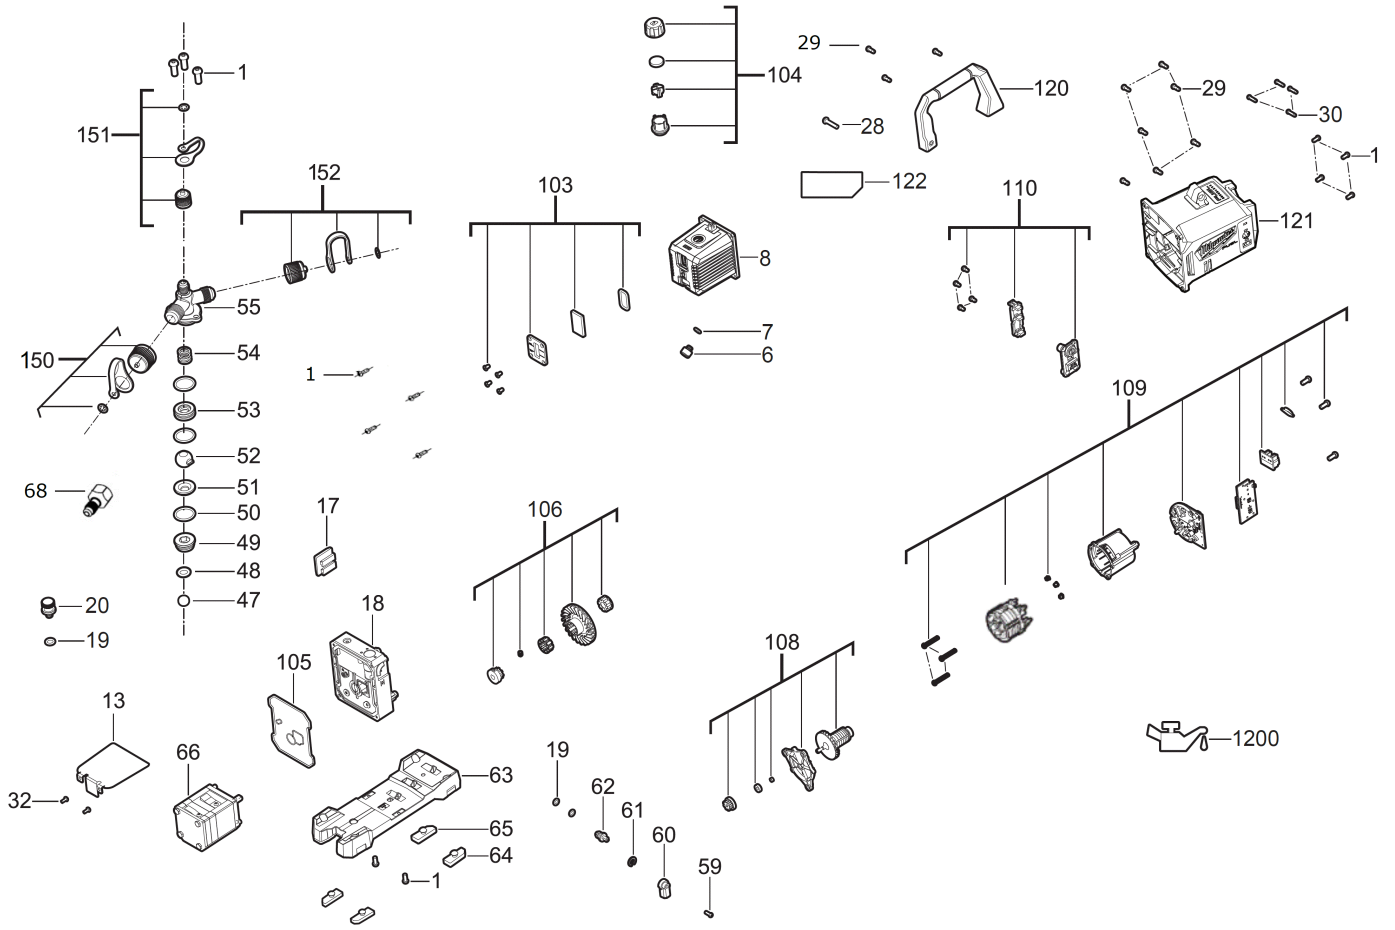

M18FVP5-0 Vakuumpumpe XXX

4933492853 - M18FVP5-0 - 4000497350

Position	Quantity	Description	Part number	EAN
0001 1	13	SCHRAUBE	4931453992	4002395280599
0006 2	1	STOPFEN	4931495561	4058546492298
0007 3	1	O-RING	4931495562	4058546492304
0008 4	1	GEHAEUSE	4931495563	4058546492311
0013 5	1	DECKEL	4931495564	4058546492328
0017 6	1	STOSSFAENGER	4931495565	4058546492335
0018 7	1	SCHALTER	4931495566	4058546492342
0019 8	3	O-RING	4931495567	4058546492359
0020 9	1	VENTIL	4931495568	4058546492366
0028 10	1	SCHRAUBE	4931494116	4058546429973
0029 11	6	SCHRAUBE	4931454800	4058546014179
0030 12	10	SCHRAUBE	4931508054	4058546627164
0032 13	7	SCHRAUBE	4931435850	4002395869299
0047 14	1	KUGEL	4931495576	4058546492441
0048 15	1	O-RING	4931495577	4058546492458
0049 16	1	TRAEGER	4931495578	4058546492465
0050 17	3	O-RING	4931495579	4058546492472
0051 18	1	SCHEIBE	4931495580	4058546492489
0052 19	1	VENTIL	4931495581	4058546492496
0053 20	1	SCHEIBE	4931495582	4058546492502
0054 21	1	FEDER	4931495583	4058546492519
0055 22	1	EINLASSKRUEMMER	4931495584	4058546492526
0059 23	1	SCHRAUBE	4931495588	4058546492564
0060 24	1	VENTIL	4931495589	4058546492571
0061 25	1	RETAINING RING	4931495590	4058546492588
0062 26	1	SCHAFT	4931495591	4058546492595
0063 27	1	HALTER	4931495592	4058546492601
0064 28	2	GUMMIFUSS	4931495593	4058546492618
0065 29	2	GUMMIPUFFER	4931495594	4058546492625
0066 30	1	GEHAEUSE	4931495595	4058546492632
0068 31	1	ADAPTER	4931495639	4058546493073
0103 32	1	BAUSATZ	4931495596	4058546492649
0104 33	1	KAPPE	4931495597	4058546492656
0105 34	1	DICHTUNG	4931495598	4058546492663
0106 35	1	VENTILATOR	4931495599	4058546492670
0108 36	1	ANKER F.ELEKTROMOTOR	4931495600	4058546492687
0109 37	1	ELEKTRONIK	4931495601	4058546492694
0110 38	1	KNOPF	4931495602	4058546492700
0120 39	1	HANDGRIFF-SET	4931495603	4058546492717
0121 40	1	GEHAEUSE	4931495604	4058546492724
0122 41	1	LEISTUNGSSCHILD	4931495605	4058546492731
0150 42	1	DUESENABDECKUNG	4931507229	4058546597405
0151 43	1	DUESENABDECKUNG	4931507230	4058546597412
0152 44	1	DUESENABDECKUNG	4931507231	4058546597429
1200 45	1	Mineraloel fuer Vakuumpumpen 500ml	4932493259	4058546481308