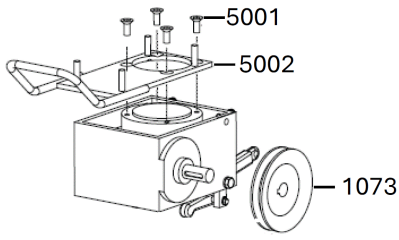

MXF WBT60-122 Akku-Fluegelglaetter 600mm

4933493601 - MXFWBT60-122 - 4000503395

Position	Quantity	Description	Part number	EAN
1	1	PART NOT DETAILED	1000063920	
1008 2	1	DISTANZSCHEIBE	4931507274	4058546597856
1009 3	1	RIEMENSCHLEIBE	4931507275	4058546597863
1010 4	4	SCHEIBE	4931507276	4058546597870
1011 5	5	BOLZEN	4931507277	4058546597887
1038 6	4	SCHEIBE	4931507278	4058546597894
1039 7	4	SCHEIBE	4931507279	4058546597900
1040 8	4	MUTTER	4931507280	4058546597917
1044 9	4	SCHEIBE	4931507281	4058546597924
1048 10	8	MUTTER	4931507282	4058546597931
1050 11	1	DISTANZSCHEIBE	4931507283	4058546597948
1057 12	1	SCHRAUBE	4931507284	4058546597955
1066 13	1	RIEMEN	4931507285	4058546597962
1067 14	6	SCHEIBE	4931494491	4058546470630
1073 15	2	RIEMENSCHLEIBE	4931507286	4058546597979
1074 16	1	SCHLUESSEL	4931507287	4058546597986
1075 17	1	DISTANZSCHEIBE	4931507288	4058546597993
1079 18	1	SCHLUESSEL	4931507289	4058546598006
1512 19	1	SCHUTZ	4931507290	4058546598013
2005 20	4	SCHRAUBE	4931507291	4058546598020
2006 21	1	LAGERSCHILD	4931507292	4058546598037
2013 22	4	SCHRAUBE	4931507293	4058546598044
2014 23	1	HALTER	4931507294	4058546598051
2015 24	1	DECKEL	4931507295	4058546598068
2016 25	2	SCHRAUBE	4931507296	4058546598075
2018 26	4	SCHRAUBE	4931507297	4058546598082
2020 27	1	STUETZTRAEGER	4931507298	4058546598099
2021 28	1	DECKEL	4931507299	4058546598105
2022 29	1	DECKEL	4931507300	4058546598112
2026 30	1	EINLEGEKARTE	4931496713	4058546538507
2030 31	3	SCHRAUBE	4931507301	4058546598129
2508 32	1	MOTOR	4931507302	4058546598136
2513 33	1	ELEKTRONIK	4931507303	4058546598143
2514 34	1	EINLEGEKARTE	4931507304	4058546598150
2515 35	1	BATTERIEGEHAEUSE	4931507305	4058546598167
2516 36	1	GEHAEUSE	4931507306	4058546598174
2517 37	1	SCHIENE	4931507307	4058546598181
2518 38	1	BEDIENUNGSKONSOLE	4931507308	4058546598198
2519 39	1	GEHAEUSE	4931507309	4058546598204
2520 40	1	DECKEL	4931507310	4058546598211
3002 41	2	KA-BINDER	4931507311	4058546598228
3005 42	1	LEITUNG	4931507312	4058546598235
3025 43	1	QUERRIEGEL	4931507313	4058546598242
3042 44	2	SCHRAUBE	4931507314	4058546598259
3047 45	1	LENKSTANGE	4931507315	4058546598266
3070 46	1	KNOPF	4931507316	4058546598273
3076 47	2	LEITUNG	4931507317	4058546598280
3077 48	2	FEDERKLEMME	4931507318	4058546598297
3085 49	1	SCHALTHEBEL	4931507319	4058546598303
3092 50	2	SCHRAUBE	4931507320	4058546598310