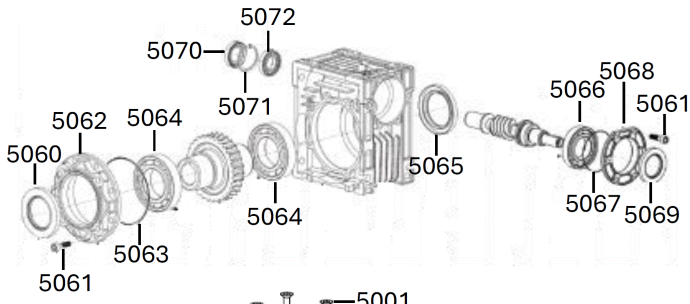

MXF WBT60-122 Akku-Fluegelglaetter 600mm

4933493601 - MXFWBT60-122 - 4000503395

Position	Quantity	Description	Part number	EAN
1	1	PART NOT DETAILED	1000063920	
1008 2	1	DISTANZSCHEIBE	4931507274	4058546597856
1009 3	1	RIEMENSCHLEIBE	4931507275	4058546597863
1010 4	4	SCHEIBE	4931507276	4058546597870
1011 5	5	BOLZEN	4931507277	4058546597887
1038 6	4	SCHEIBE	4931507278	4058546597894
1039 7	4	SCHEIBE	4931507279	4058546597900
1040 8	4	MUTTER	4931507280	4058546597917
1044 9	4	SCHEIBE	4931507281	4058546597924
1048 10	8	MUTTER	4931507282	4058546597931
1050 11	1	DISTANZSCHEIBE	4931507283	4058546597948
1057 12	1	SCHRAUBE	4931507284	4058546597955
1066 13	1	RIEMEN	4931507285	4058546597962
1067 14	6	SCHEIBE	4931494491	4058546470630
1073 15	2	RIEMENSCHLEIBE	4931507286	4058546597979
1074 16	1	SCHLUESSEL	4931507287	4058546597986
1075 17	1	DISTANZSCHEIBE	4931507288	4058546597993
1079 18	1	SCHLUESSEL	4931507289	4058546598006
1512 19	1	SCHUTZ	4931507290	4058546598013
2005 20	4	SCHRAUBE	4931507291	4058546598020
2006 21	1	LAGERSCHILD	4931507292	4058546598037
2013 22	4	SCHRAUBE	4931507293	4058546598044
2014 23	1	HALTER	4931507294	4058546598051
2015 24	1	DECKEL	4931507295	4058546598068
2016 25	2	SCHRAUBE	4931507296	4058546598075
2018 26	4	SCHRAUBE	4931507297	4058546598082
2020 27	1	STUETZTRAEGER	4931507298	4058546598099
2021 28	1	DECKEL	4931507299	4058546598105
2022 29	1	DECKEL	4931507300	4058546598112
2026 30	1	EINLEGEKARTE	4931496713	4058546538507
2030 31	3	SCHRAUBE	4931507301	4058546598129
2508 32	1	MOTOR	4931507302	4058546598136
2513 33	1	ELEKTRONIK	4931507303	4058546598143
2514 34	1	EINLEGEKARTE	4931507304	4058546598150
2515 35	1	BATTERIEGEHAEUSE	4931507305	4058546598167
2516 36	1	GEHAEUSE	4931507306	4058546598174
2517 37	1	SCHIENE	4931507307	4058546598181
2518 38	1	BEDIENUNGSKONSOLE	4931507308	4058546598198
2519 39	1	GEHAEUSE	4931507309	4058546598204
2520 40	1	DECKEL	4931507310	4058546598211
3002 41	2	KA-BINDER	4931507311	4058546598228
3005 42	1	LEITUNG	4931507312	4058546598235
3025 43	1	QUERRIEGEL	4931507313	4058546598242
3042 44	2	SCHRAUBE	4931507314	4058546598259
3047 45	1	LENKSTANGE	4931507315	4058546598266
3070 46	1	KNOPF	4931507316	4058546598273
3076 47	2	LEITUNG	4931507317	4058546598280
3077 48	2	FEDERKLEMME	4931507318	4058546598297
3085 49	1	SCHALTHEBEL	4931507319	4058546598303
3092 50	2	SCHRAUBE	4931507320	4058546598310