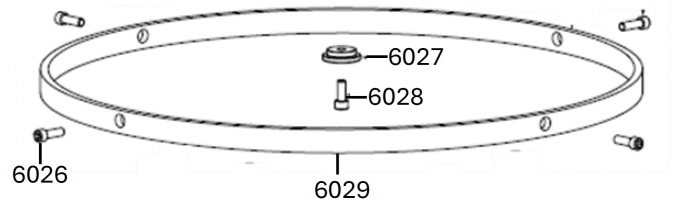

MXF WBT60-122 Akku-Fluegelglaetter 600mm

4933493601 - MXFWBT60-122 - 4000503395

Position	Quantity	Description	Part number	EAN
1	1	PART NOT DETAILED	1000063920	
1008 2	1	DISTANZSCHEIBE	4931507274	4058546597856
1009 3	1	RIEMENSCHLEIBE	4931507275	4058546597863
1010 4	4	SCHEIBE	4931507276	4058546597870
1011 5	5	BOLZEN	4931507277	4058546597887
1038 6	4	SCHEIBE	4931507278	4058546597894
1039 7	4	SCHEIBE	4931507279	4058546597900
1040 8	4	MUTTER	4931507280	4058546597917
1044 9	4	SCHEIBE	4931507281	4058546597924
1048 10	8	MUTTER	4931507282	4058546597931
1050 11	1	DISTANZSCHEIBE	4931507283	4058546597948
1057 12	1	SCHRAUBE	4931507284	4058546597955
1066 13	1	RIEMEN	4931507285	4058546597962
1067 14	6	SCHEIBE	4931494491	4058546470630
1073 15	2	RIEMENSCHLEIBE	4931507286	4058546597979
1074 16	1	SCHLUESSEL	4931507287	4058546597986
1075 17	1	DISTANZSCHEIBE	4931507288	4058546597993
1079 18	1	SCHLUESSEL	4931507289	4058546598006
1512 19	1	SCHUTZ	4931507290	4058546598013
2005 20	4	SCHRAUBE	4931507291	4058546598020
2006 21	1	LAGERSCHILD	4931507292	4058546598037
2013 22	4	SCHRAUBE	4931507293	4058546598044
2014 23	1	HALTER	4931507294	4058546598051
2015 24	1	DECKEL	4931507295	4058546598068
2016 25	2	SCHRAUBE	4931507296	4058546598075
2018 26	4	SCHRAUBE	4931507297	4058546598082
2020 27	1	STUETZTRAEGER	4931507298	4058546598099
2021 28	1	DECKEL	4931507299	4058546598105
2022 29	1	DECKEL	4931507300	4058546598112
2026 30	1	EINLEGEKARTE	4931496713	4058546538507
2030 31	3	SCHRAUBE	4931507301	4058546598129
2508 32	1	MOTOR	4931507302	4058546598136
2513 33	1	ELEKTRONIK	4931507303	4058546598143
2514 34	1	EINLEGEKARTE	4931507304	4058546598150
2515 35	1	BATTERIEGEHAEUSE	4931507305	4058546598167
2516 36	1	GEHAEUSE	4931507306	4058546598174
2517 37	1	SCHIENE	4931507307	4058546598181
2518 38	1	BEDIENUNGSKONSOLE	4931507308	4058546598198
2519 39	1	GEHAEUSE	4931507309	4058546598204
2520 40	1	DECKEL	4931507310	4058546598211
3002 41	2	KA-BINDER	4931507311	4058546598228
3005 42	1	LEITUNG	4931507312	4058546598235
3025 43	1	QUERRIEGEL	4931507313	4058546598242
3042 44	2	SCHRAUBE	4931507314	4058546598259
3047 45	1	LENKSTANGE	4931507315	4058546598266
3070 46	1	KNOPF	4931507316	4058546598273
3076 47	2	LEITUNG	4931507317	4058546598280
3077 48	2	FEDERKLEMME	4931507318	4058546598297
3085 49	1	SCHALTHEBEL	4931507319	4058546598303
3092 50	2	SCHRAUBE	4931507320	4058546598310