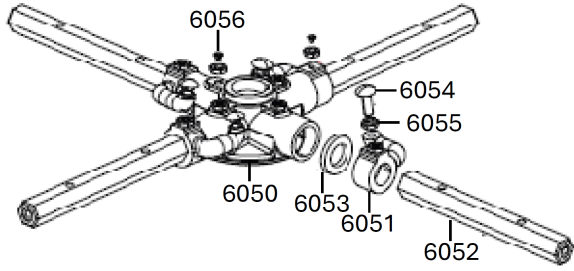

MXF WBT60-122 Akku-Fluegelglaetter 600mm

4933493601 - MXFWBT60-122 - 4000503395

Position	Quantity	Description	Part number	EAN
1	1	PART NOT DETAILED	1000063920	
1008 2	1	DISTANZSCHEIBE	4931507274	4058546597856
1009 3	1	RIEMENSCHLEIBE	4931507275	4058546597863
1010 4	4	SCHEIBE	4931507276	4058546597870
1011 5	5	BOLZEN	4931507277	4058546597887
1038 6	4	SCHEIBE	4931507278	4058546597894
1039 7	4	SCHEIBE	4931507279	4058546597900
1040 8	4	MUTTER	4931507280	4058546597917
1044 9	4	SCHEIBE	4931507281	4058546597924
1048 10	8	MUTTER	4931507282	4058546597931
1050 11	1	DISTANZSCHEIBE	4931507283	4058546597948
1057 12	1	SCHRAUBE	4931507284	4058546597955
1066 13	1	RIEMEN	4931507285	4058546597962
1067 14	6	SCHEIBE	4931494491	4058546470630
1073 15	2	RIEMENSCHLEIBE	4931507286	4058546597979
1074 16	1	SCHLUESSEL	4931507287	4058546597986
1075 17	1	DISTANZSCHEIBE	4931507288	4058546597993
1079 18	1	SCHLUESSEL	4931507289	4058546598006
1512 19	1	SCHUTZ	4931507290	4058546598013
2005 20	4	SCHRAUBE	4931507291	4058546598020
2006 21	1	LAGERSCHILD	4931507292	4058546598037
2013 22	4	SCHRAUBE	4931507293	4058546598044
2014 23	1	HALTER	4931507294	4058546598051
2015 24	1	DECKEL	4931507295	4058546598068
2016 25	2	SCHRAUBE	4931507296	4058546598075
2018 26	4	SCHRAUBE	4931507297	4058546598082
2020 27	1	STUETZTRAEGER	4931507298	4058546598099
2021 28	1	DECKEL	4931507299	4058546598105
2022 29	1	DECKEL	4931507300	4058546598112
2026 30	1	EINLEGEKARTE	4931496713	4058546538507
2030 31	3	SCHRAUBE	4931507301	4058546598129
2508 32	1	MOTOR	4931507302	4058546598136
2513 33	1	ELEKTRONIK	4931507303	4058546598143
2514 34	1	EINLEGEKARTE	4931507304	4058546598150
2515 35	1	BATTERIEGEHAEUSE	4931507305	4058546598167
2516 36	1	GEHAEUSE	4931507306	4058546598174
2517 37	1	SCHIENE	4931507307	4058546598181
2518 38	1	BEDIENUNGSKONSOLE	4931507308	4058546598198
2519 39	1	GEHAEUSE	4931507309	4058546598204
2520 40	1	DECKEL	4931507310	4058546598211
3002 41	2	KA-BINDER	4931507311	4058546598228
3005 42	1	LEITUNG	4931507312	4058546598235
3025 43	1	QUERRIEGEL	4931507313	4058546598242
3042 44	2	SCHRAUBE	4931507314	4058546598259
3047 45	1	LENKSTANGE	4931507315	4058546598266
3070 46	1	KNOPF	4931507316	4058546598273
3076 47	2	LEITUNG	4931507317	4058546598280
3077 48	2	FEDERKLEMME	4931507318	4058546598297
3085 49	1	SCHALTHEBEL	4931507319	4058546598303
3092 50	2	SCHRAUBE	4931507320	4058546598310