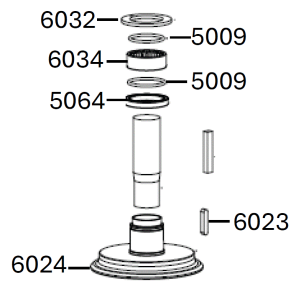

MXF WBT60-122 Akku-Fluegelglaetter 600mm

4933493601 - MXFWBT60-122 - 4000503395

Position	Quantity	Description	Part number	EAN
1	1	PART NOT DETAILED	1000063920	
1008 2	1	DISTANZSCHEIBE	4931507274	4058546597856
1009 3	1	RIEMENSCHLEIBE	4931507275	4058546597863
1010 4	4	SCHEIBE	4931507276	4058546597870
1011 5	5	BOLZEN	4931507277	4058546597887
1038 6	4	SCHEIBE	4931507278	4058546597894
1039 7	4	SCHEIBE	4931507279	4058546597900
1040 8	4	MUTTER	4931507280	4058546597917
1044 9	4	SCHEIBE	4931507281	4058546597924
1048 10	8	MUTTER	4931507282	4058546597931
1050 11	1	DISTANZSCHEIBE	4931507283	4058546597948
1057 12	1	SCHRAUBE	4931507284	4058546597955
1066 13	1	RIEMEN	4931507285	4058546597962
1067 14	6	SCHEIBE	4931494491	4058546470630
1073 15	2	RIEMENSCHLEIBE	4931507286	4058546597979
1074 16	1	SCHLUESSEL	4931507287	4058546597986
1075 17	1	DISTANZSCHEIBE	4931507288	4058546597993
1079 18	1	SCHLUESSEL	4931507289	4058546598006
1512 19	1	SCHUTZ	4931507290	4058546598013
2005 20	4	SCHRAUBE	4931507291	4058546598020
2006 21	1	LAGERSCHILD	4931507292	4058546598037
2013 22	4	SCHRAUBE	4931507293	4058546598044
2014 23	1	HALTER	4931507294	4058546598051
2015 24	1	DECKEL	4931507295	4058546598068
2016 25	2	SCHRAUBE	4931507296	4058546598075
2018 26	4	SCHRAUBE	4931507297	4058546598082
2020 27	1	STUETZTRAEGER	4931507298	4058546598099
2021 28	1	DECKEL	4931507299	4058546598105
2022 29	1	DECKEL	4931507300	4058546598112
2026 30	1	EINLEGEKARTE	4931496713	4058546538507
2030 31	3	SCHRAUBE	4931507301	4058546598129
2508 32	1	MOTOR	4931507302	4058546598136
2513 33	1	ELEKTRONIK	4931507303	4058546598143
2514 34	1	EINLEGEKARTE	4931507304	4058546598150
2515 35	1	BATTERIEGEHAEUSE	4931507305	4058546598167
2516 36	1	GEHAEUSE	4931507306	4058546598174
2517 37	1	SCHIENE	4931507307	4058546598181
2518 38	1	BEDIENUNGSKONSOLE	4931507308	4058546598198
2519 39	1	GEHAEUSE	4931507309	4058546598204
2520 40	1	DECKEL	4931507310	4058546598211
3002 41	2	KA-BINDER	4931507311	4058546598228
3005 42	1	LEITUNG	4931507312	4058546598235
3025 43	1	QUERRIEGEL	4931507313	4058546598242
3042 44	2	SCHRAUBE	4931507314	4058546598259
3047 45	1	LENKSTANGE	4931507315	4058546598266
3070 46	1	KNOPF	4931507316	4058546598273
3076 47	2	LEITUNG	4931507317	4058546598280
3077 48	2	FEDERKLEMME	4931507318	4058546598297
3085 49	1	SCHALTHEBEL	4931507319	4058546598303
3092 50	2	SCHRAUBE	4931507320	4058546598310