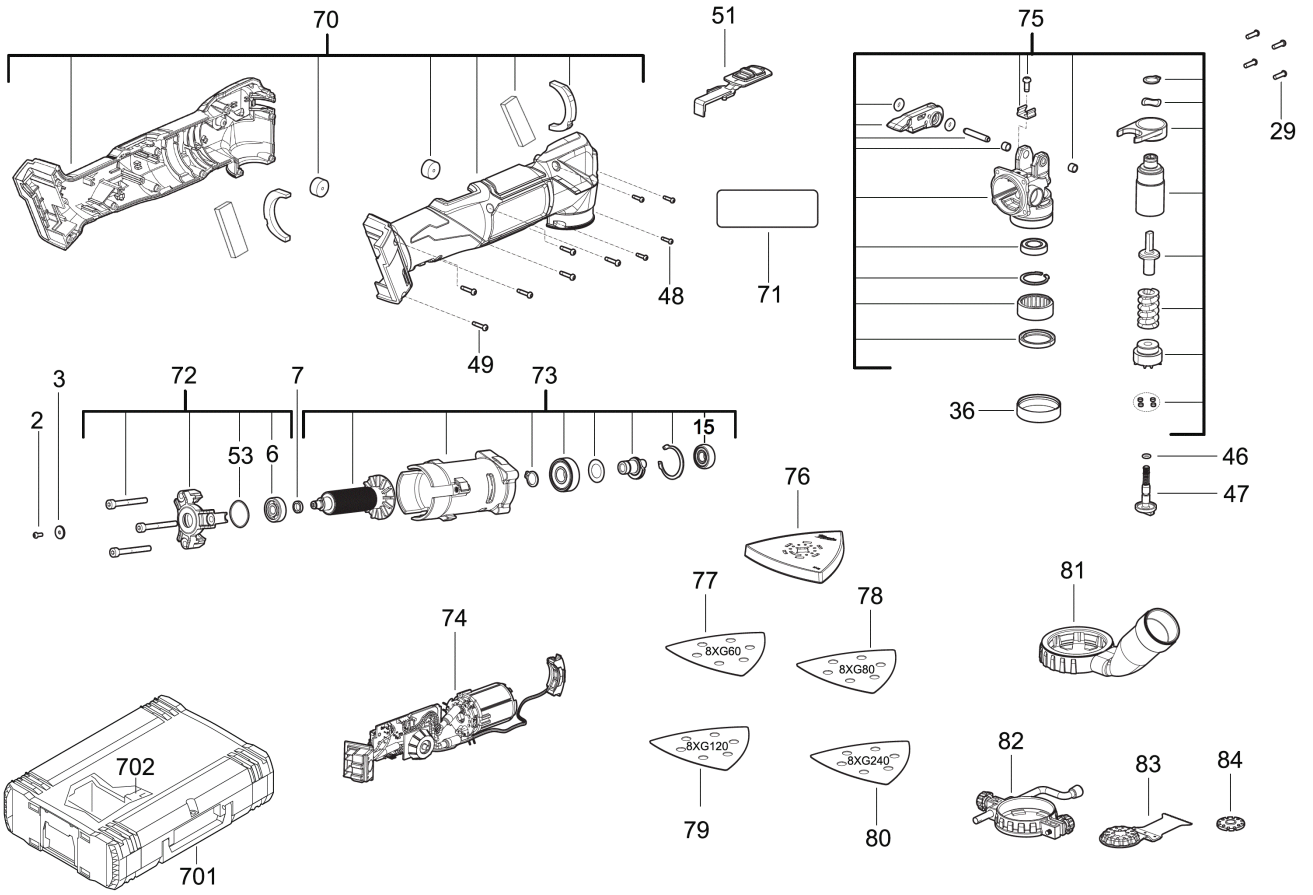

M18FMT-0 Akku-Multitool XXX

4933498065 - M18FMT-0 - 4000483338

Position	Quantity	Description	Part number	EAN
0002 1	1	SCHRAUBE	4931465506	4058546236069
0003 2	1	SCHEIBE	4931473916	4058546364847
0006 3	1	KUGELLAGER	4931473917	4058546364854
0007 4	1	BUCHSE	4931473918	4058546364861
0015 5	1	KUGELLAGER	4931506971	4058546594824
0029 6	4	SCHRAUBE	4931465883	4058546239831
0036 7	1	GUMMIBUCHSE	4931473919	4058546364878
0046 8	1	O-RING	4931473392	4058546352684
0047 9	1	BEFESTIGUNGSBOLZEN	4931473393	4058546352691
0048 10	4	SCHRAUBE	4931447534	4002395882823
0049 11	6	SCHRAUBE	660570005	4002395827329
0051 12	1	SCHIEBER	4931473920	4058546364885
0053 13	1	O-RING	4931473921	4058546364892
0070 14	1	GEHAEUSE	4931495793	4058546494612
0071 15	1	LEISTUNGSSCHILD	4931479356	4058546386719
0072 16	1	MOTORPLATTE	4931473924	4058546364922
0073 17	1	MOTOREINHEIT	4931473925	4058546364939
0074 18	1	ELEKTRONIK	4931473926	4058546364946
0075 19	1	GETRIEBEPLATTE	4931473927	4058546364953
0076 20	1	SCHLEIFTELLER	4931447574	4002395882960
0077 21	1	Schleifpapier 93x93 K60 f.Multitool (8)	48902060	45242349166
0078 22	1	Schleifpapier 93x93 K80 f.Multitool (8)	Item discontinued(48902080)	
0079 23	1	Schleifpapier 93x93 K120 f.Multitool (8)	48902120	45242349135
0080 24	1	Schleifpapier 93x93 K240 f.Multitool (8)	Item discontinued(48902240)	
0081 25	1	ABSAUGSTUTZEN	4931473396	4058546352721
0082 26	1	TIEFENANSCHLAG	4931473397	4058546352738
0083 27	1	KLINGE	4931473395	4058546352714
0084 28	1	ADAPTERSCHEIBE	4931473394	4058546352707
0702 29	1	EINSATZ	4931473928	4058546364960