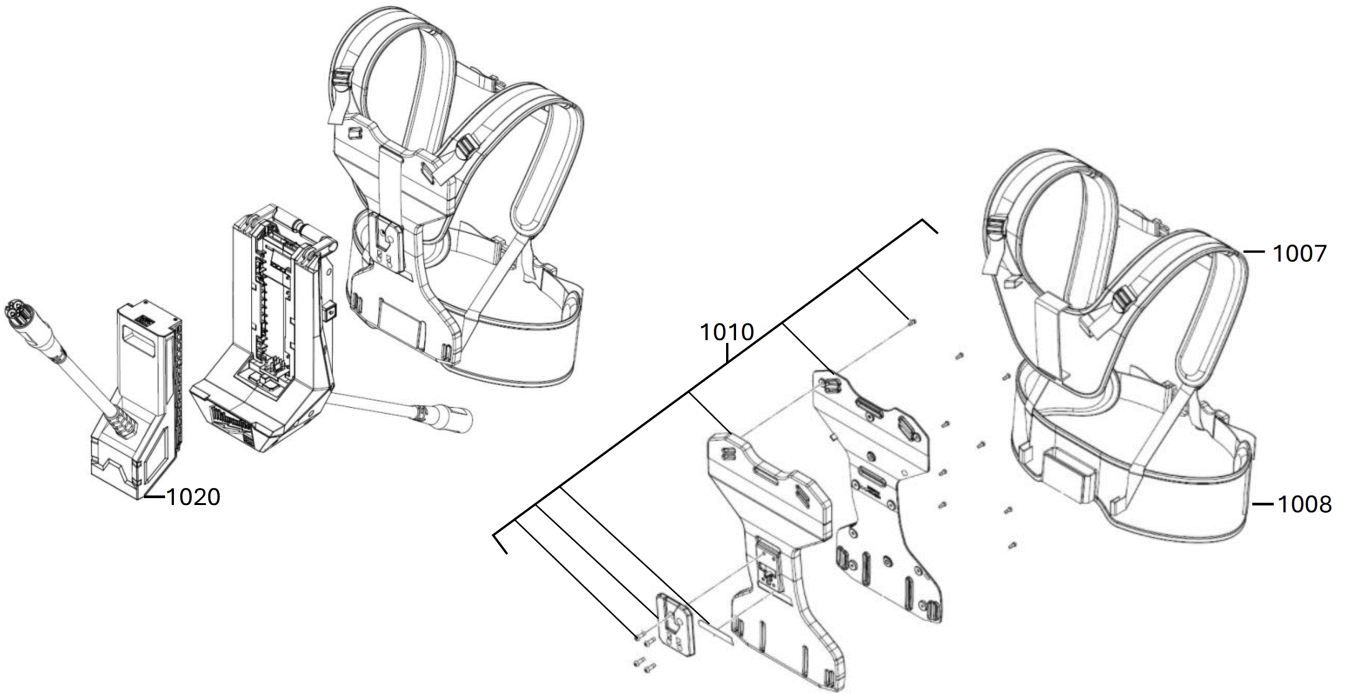

MXFPBE-0 Rueckentragb. Akku-Adapter XXX

4933498067 - MXFPBE-0 - 4000503165

Position	Quantity	Description	Part number	EAN
1007 1	1	SICHERHEITSGURT	4931507699	4058546602109
1008 2	1	GURT	4931507700	4058546602116
1010 3	1	HALTEBUEGEL	4931507701	4058546602123
2001 4	1	SCHIENE	4931507702	4058546602130
2003 5	1	PLATTE	4931507703	4058546602147
2024 6	5	SCHRAUBE	4931480041	4058546398040
2027 7	3	SCHRAUBE	4931480574	4058546425890
2028 8	4	SCHRAUBE	4931480042	4058546398057
2030 9	1	KLEMME	4931507704	4058546602154
2031 10	1	ABSTUETZUNG	4931507705	4058546602161
2033 11	2	STIFT	4931507706	4058546602178
2034 12	2	RING	4931507707	4058546602185
2037 13	1	SCHEIBE	4931507708	4058546602192
2038 14	2	SCHRAUBE	4931507709	4058546602208
2039 15	1	LEISTUNGSSCHILD	4931507710	4058546602215
2120 16	1	STIFT	4931507711	4058546602222
2121 17	1	HANDGRIFF-SET	4931507712	4058546602239
2150 18	1	GEHAEUSE	4931507713	4058546602246
2151 19	1	DECKEL	4931507714	4058546602253