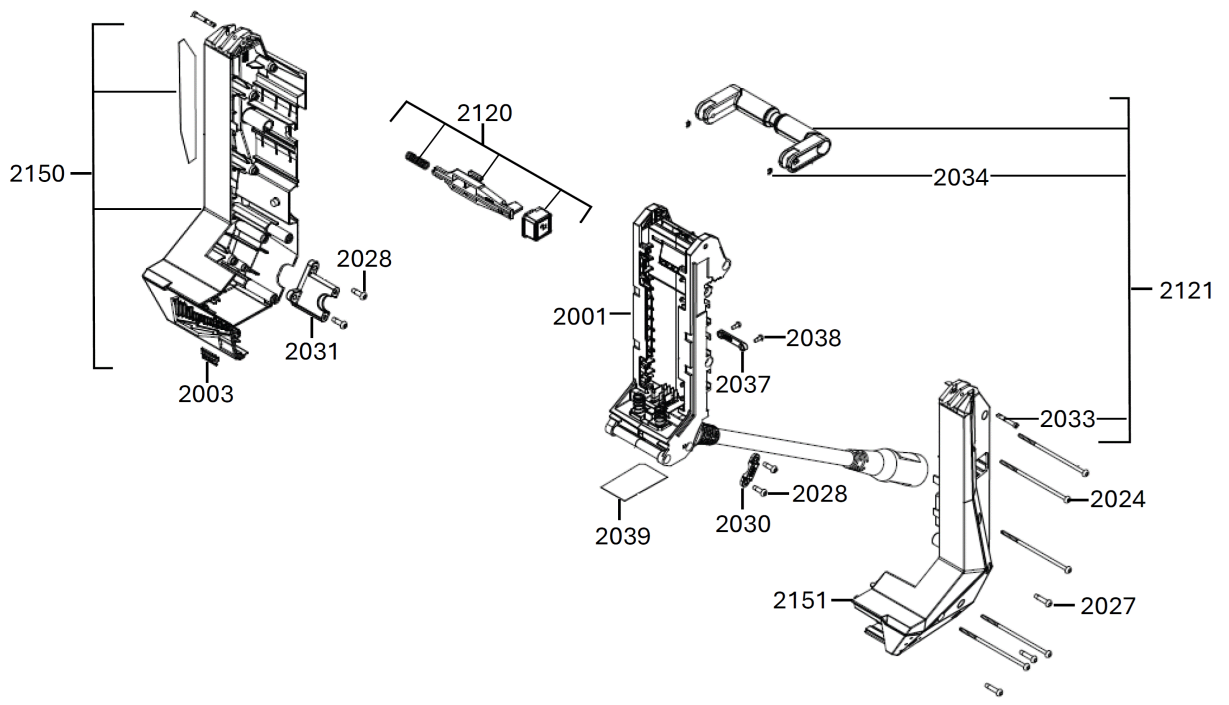

MXFPBE-0 Rueckentragb. Akku-Adapter XXX

4933498067 - MXFPBE-0 - 4000503165

Position	Quantity	Description	Part number	EAN
1007 1	1	SICHERHEITSGURT	4931507699	4058546602109
1008 2	1	GURT	4931507700	4058546602116
1010 3	1	HALTEBUEGEL	4931507701	4058546602123
2001 4	1	SCHIENE	4931507702	4058546602130
2003 5	1	PLATTE	4931507703	4058546602147
2024 6	5	SCHRAUBE	4931480041	4058546398040
2027 7	3	SCHRAUBE	4931480574	4058546425890
2028 8	4	SCHRAUBE	4931480042	4058546398057
2030 9	1	KLEMME	4931507704	4058546602154
2031 10	1	ABSTUETZUNG	4931507705	4058546602161
2033 11	2	STIFT	4931507706	4058546602178
2034 12	2	RING	4931507707	4058546602185
2037 13	1	SCHEIBE	4931507708	4058546602192
2038 14	2	SCHRAUBE	4931507709	4058546602208
2039 15	1	LEISTUNGSSCHILD	4931507710	4058546602215
2120 16	1	STIFT	4931507711	4058546602222
2121 17	1	HANDGRIFF-SET	4931507712	4058546602239
2150 18	1	GEHAEUSE	4931507713	4058546602246
2151 19	1	DECKEL	4931507714	4058546602253