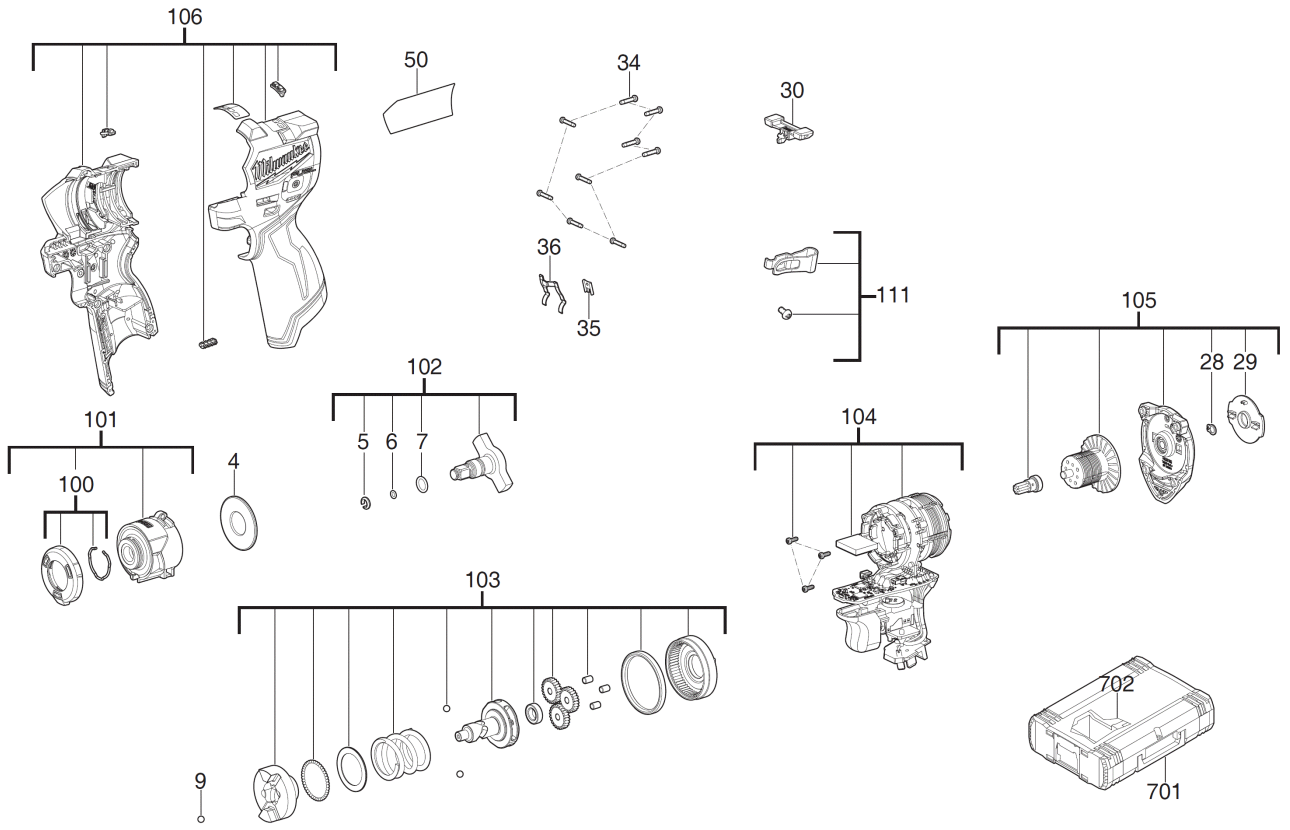

M12FSCIWF38-0 Akku-Schlagschrauber XXX

4933498969 - M12FSCIWF38-0 - 4000505405

Position	Quantity	Description	Part number	EAN
0004 1	1	SCHEIBE	4931465780	4058546238803
0005 2	1	RING	4931435756	4002395866137
0006 3	1	O-RING	4931435755	4002395866120
0007 4	1	O-RING	4931506549	4058546558635
0009 5	1	KUGEL	4931508601	4058546632632
0028 6	1	SAEGERING	4931465686	4058546237868
0029 7	1	PLATTE	4931508588	4058546632502
0030 8	1	DRUECKER	4931508589	4058546632519
0034 9	9	SCHRAUBE	4931465499	4058546235994
0035 10	1	VERBINDUNGSSTUECK	4931436292	4002395252909
0036 11	1	FEDER	4931506540	4058546558543
0050 12	1	LEISTUNGSSCHILD	4931508602	4058546632649
0100 13	1	DECKEL	4931508592	4058546632540
0101 14	1	GETRIEBEPLATTE	4931508604	4058546632663
0102 15	1	AMBOSS	4931508605	4058546632670
0103 16	1	GETRIEBE-SET	4931508606	4058546632687
0104 17	1	ELEKTRONIK	4931508607	4058546632694
0105 18	1	ROTOR	4931508593	4058546632557
0106 19	1	HANDGRIFF-SET	4931508594	4058546632564
0111 20	1	KLAMMER	4931508599	4058546632618
0702 21	1	EINSATZ	4931508600	4058546632625