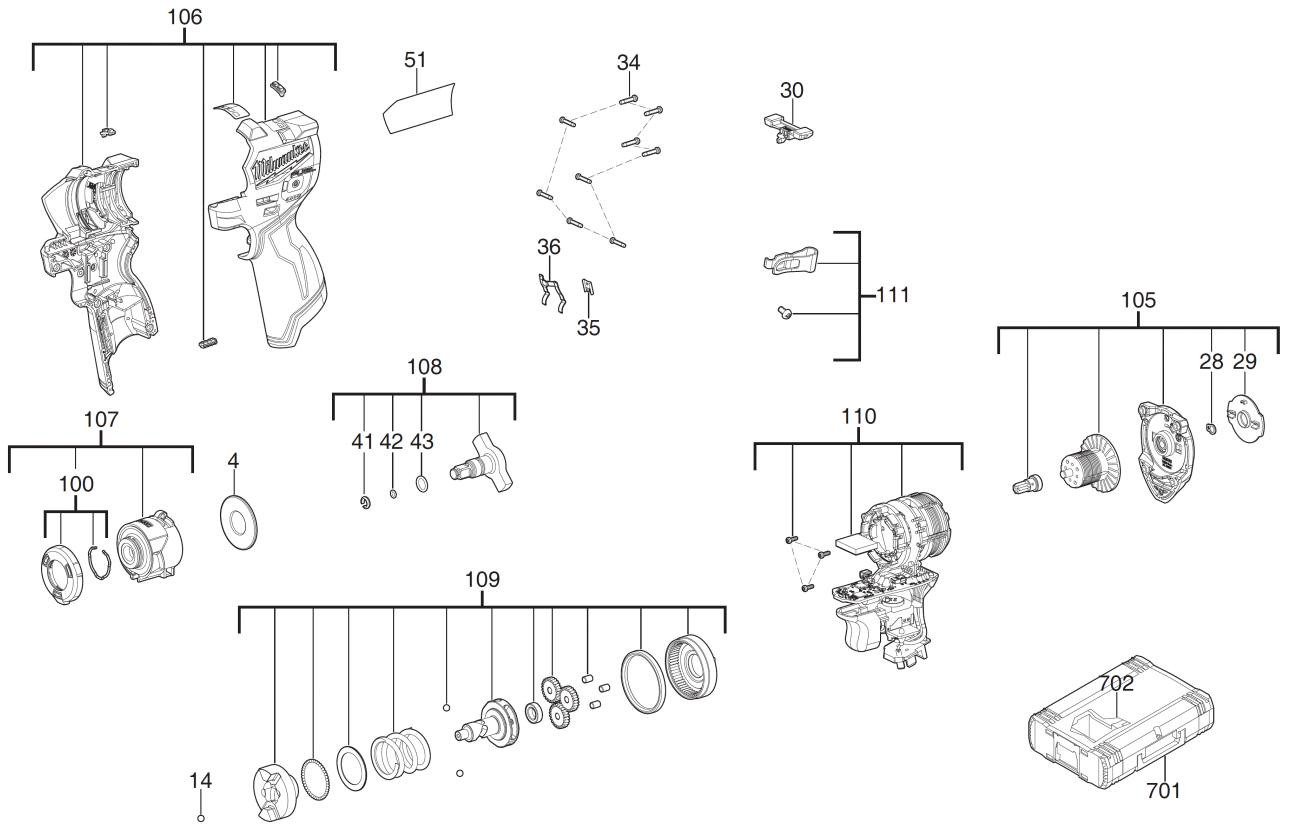

M12FSCIWF14-0 Akku-Schlagschrauber XXX

4933498973 - M12FSCIWF14-0 - 4000505414

Position	Quantity	Description	Part number	EAN
0004 1	1	SCHEIBE	4931465780	4058546238803
0014 2	1	KUGEL	4931494806	4058546473785
0028 3	1	SAEGERING	4931465686	4058546237868
0029 4	1	PLATTE	4931508588	4058546632502
0030 5	1	DRUECKER	4931508589	4058546632519
0034 6	9	SCHRAUBE	4931465499	4058546235994
0035 7	1	VERBINDUNGSSTUECK	4931436292	4002395252909
0036 8	1	FEDER	4931506540	4058546558543
0041 9	1	RING	4931435788	4002395864959
0042 10	1	O-RING	4931435789	4002395864966
0043 11	1	RING	4931508590	4058546632526
0051 12	1	LEISTUNGSSCHILD	4931508591	4058546632533
0100 13	1	DECKEL	4931508592	4058546632540
0105 14	1	ROTOR	4931508593	4058546632557
0106 15	1	HANDGRIFF-SET	4931508594	4058546632564
0107 16	1	GETRIEBEPLATTE	4931508595	4058546632571
0108 17	1	AMBOSS	4931508596	4058546632588
0109 18	1	GETRIEBE-SET	4931508597	4058546632595
0110 19	1	ELEKTRONIK	4931508598	4058546632601
0111 20	1	KLAMMER	4931508599	4058546632618
0702 21	1	EINSATZ	4931508600	4058546632625