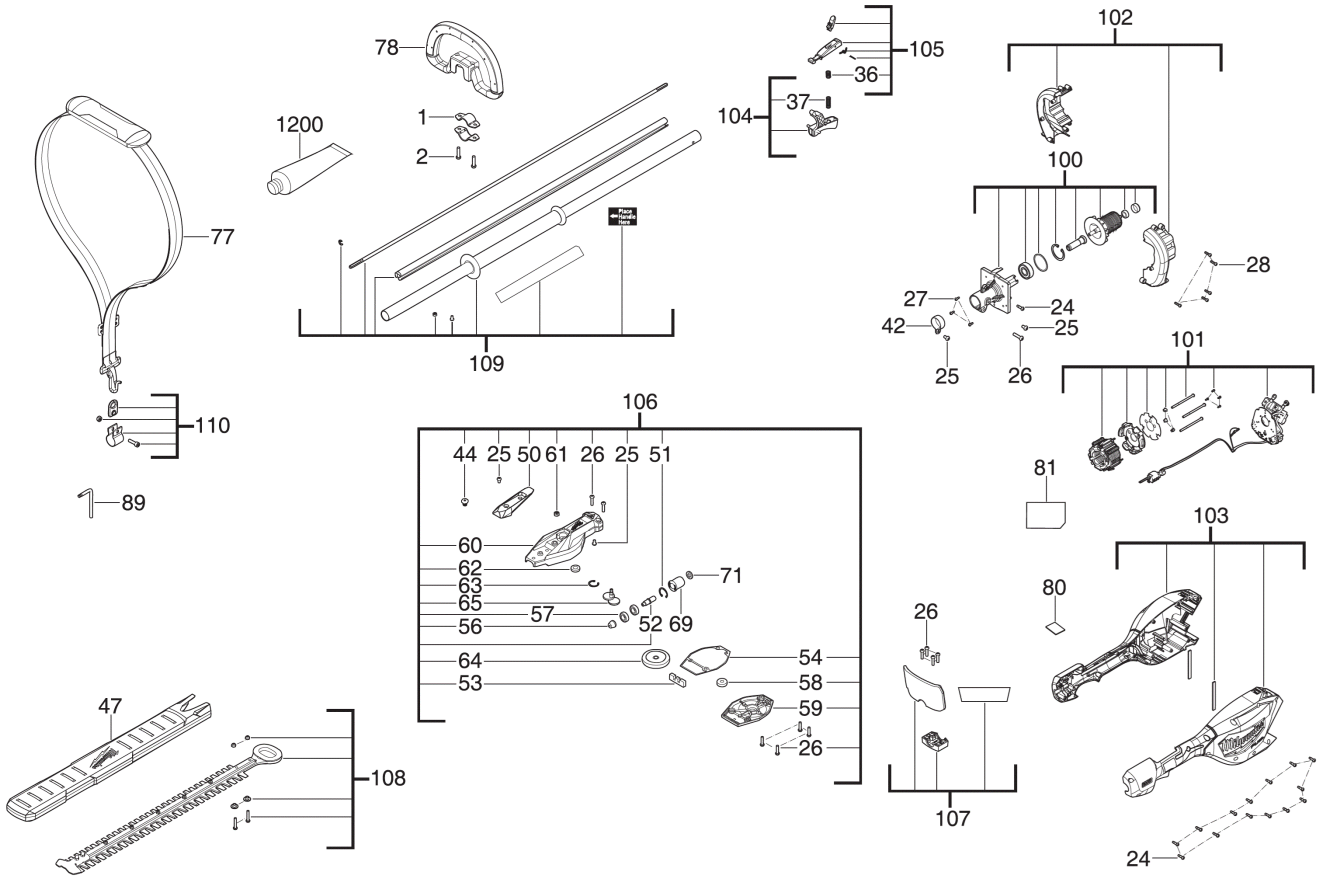

M18FHETSP-0 Akku-Stabheckenschere XXX

4933500311 - M18FHETSP-0 - 4000510437

Position	Quantity	Description	Part number	EAN
0001 1	2	SPANNBLECH	4931511088	4058546637507
0002 2	2	SCHRAUBE	4931494116	4058546429973
0024 3	15	SCHRAUBE	4931454800	4058546014179
0025 4	4	SCHRAUBE	4931466677	4058546278946
0026 5	11	SCHRAUBE	4931466683	4058546279004
0027 6	3	SCHRAUBE	4931431788	4002395895717
0028 7	5	SCHRAUBE	4931507637	4058546601485
0036 8	1	FEDER	4931506465	4058546557799
0037 9	1	FEDER	4931454808	4058546014254
0042 10	1	KLEMME	4931494983	4058546486518
0044 11	1	SCHRAUBE	4931494333	4058546469054
0047 12	1	WELLE	4931496128	4058546532659
0050 13	1	DECKEL	4931496122	4058546532598
0051 14	1	KUPPLUNGSRING	4931511089	4058546637514
0052 15	1	KUPPLUNG	4931511090	4058546637521
0053 16	1	DICHTUNG	4931496124	4058546532611
0054 17	1	DICHTUNG	4931496127	4058546532642
0056 18	1	SCHAFT	4931511091	4058546637538
0057 19	2	KUGELLAGER	4931511092	4058546637545
0058 20	1	KUGELLAGER	4931511093	4058546637552
0059 21	1	GEHAEUSE	4931511094	4058546637569
0060 22	1	GEHAEUSE	4931511095	4058546637576
0061 23	1	MUTTER	4931506467	4058546557812
0062 24	1	KUGELLAGER	4931479454	4058546387693
0063 25	1	FESTSPANNRING	4931495412	4058546490805
0064 26	1	KEGELRAD	4931496123	4058546532604
0065 27	1	CRANKSHAFT	4931496125	4058546532628
0069 28	1	KUPPLUNGSHUELSE	4931511096	4058546637583
0071 29	1	SCHEIBE	4931511097	4058546637590
0077 30	1	BAND	4931496742	4058546538798
0078 31	1	GRIFF	4931511098	4058546637606
0080 32	1	GUMMIPUFFER	4931496743	4058546538804
0081 33	1	LEISTUNGSSCHILD	4931510436	4058546650247
0089 34	1	SCHLUESSEL	4931454817	4058546014346
0100 35	1	ROTOR	4931511099	4058546637613
0101 36	1	ELEKTRONIK	4931511100	4058546637620
0102 37	1	MOTORGEHAEUSE	4931511101	4058546637637
0103 38	1	GEHAEUSE	4931511102	4058546637644
0104 39	1	DRUECKER	4931511103	4058546637651
0105 40	1	DRUECKER	4931506475	4058546557898
0106 41	1	GETRIEBEPLATTE	4931511104	4058546637668
0107 42	1	SCHUTZ	4931511105	4058546637675
0108 43	1	KLINGE	4931511106	4058546637682
0109 44	1	ANTRIEBSWELLE	4931511107	4058546637699
0110 45	1	SCHULTERTRAGEGURT F. AKKU-HECKENSCHERE	4931511108	4058546637705
1200 46	1	FETT	49084220	4002395786978