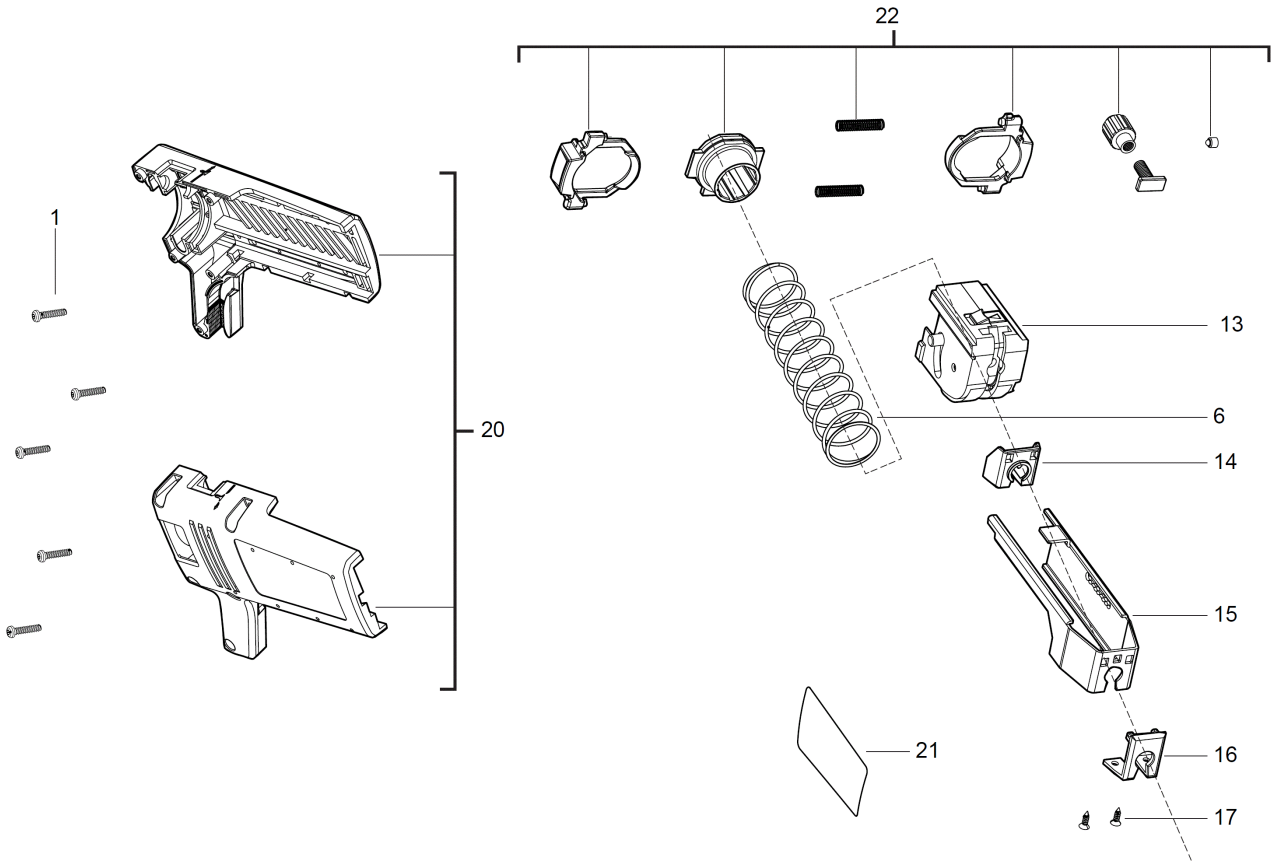

CA55 Collated Attachment XXX

4933459202 - CA55 - 4000458065

Position	Quantity	Description	Part number	EAN
0001 1	5	SCREW	4931453227	4002395153206
0006 2	1	SPRING	4931461105	4058546032777
0013 3	1	MAGAZINE	4931461106	4058546032784
0014 4	1	HOLDING BRACKET	4931461107	4058546032791
0015 5	1	BRACKET	4931461108	4058546032807
0016 6	1	HOLDING BRACKET	4931461109	4058546032814
0017 7	2	SCREW	661197002	4002395903825
0020 8	1	HANDLE SET	4931461110	4058546032821
0021 9	1	RATING PLATE	4931461111	4058546032838
0022 10	1	COVER	4931461112	4058546032845