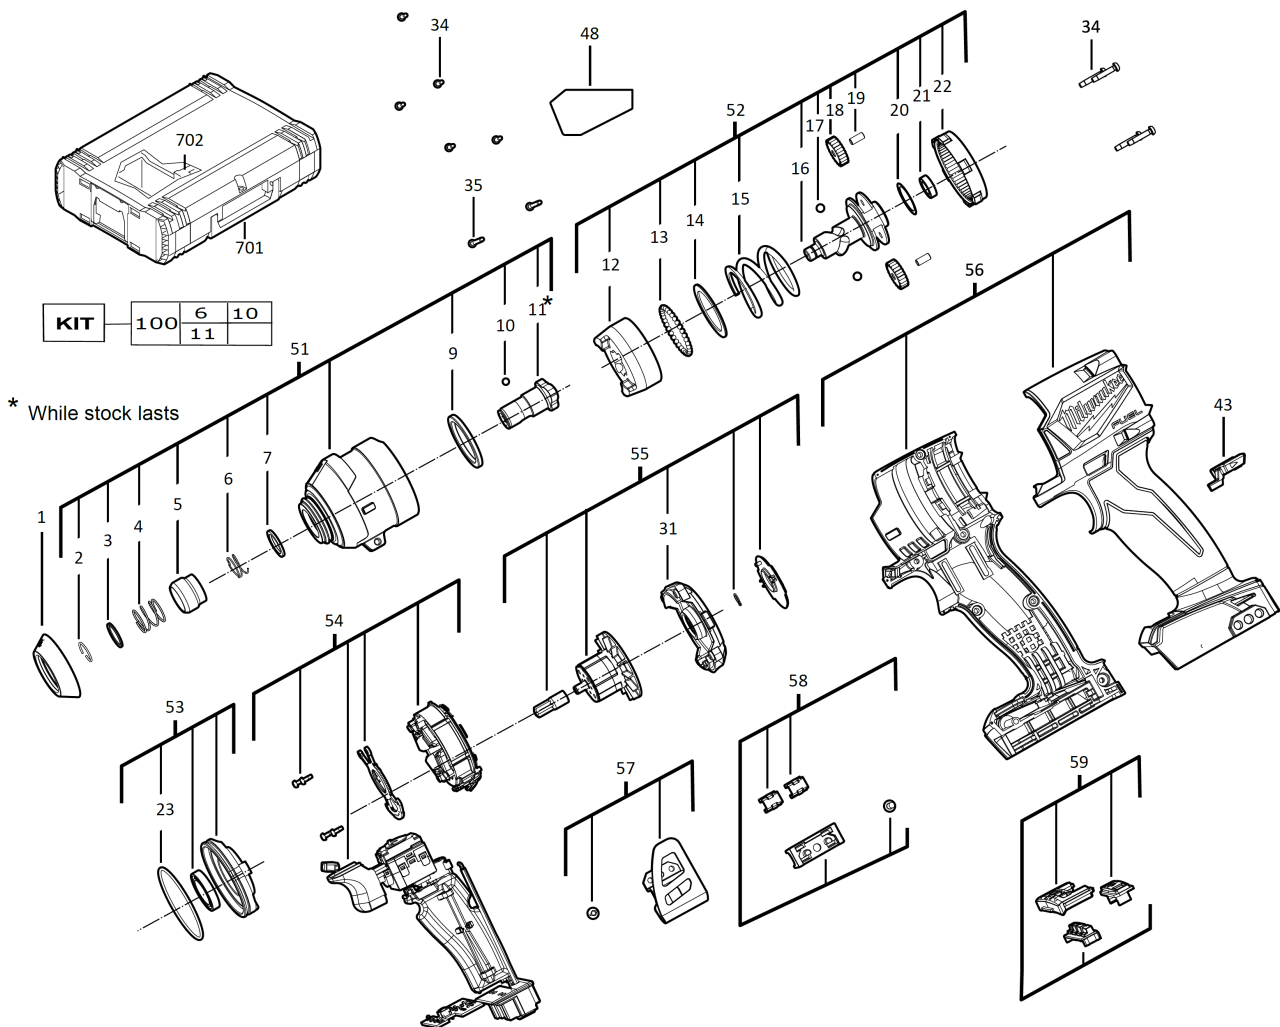

M18FID2-0X FUEL IMPACT DRIVER XXX

4933464087 - M18FID2-0X - 4000467775

Position	Quantity	Description	Part number	EAN
0001 1	1	RUBBER CAP	4931465809	4058546239091
0002 2	1	HOLDING RING	4931436098	4002395879908
0003 3	1	WASHER	4931472076	4058546282936
0004 4	1	SPRING	4931436084	4002395878567
0005 5	1	SLEEVE	4931453234	4002395153275
0006 6	1	SPRING	4931453235	4002395153282
0007 7	1	WASHER	4931465810	4058546239107
0009 8	1	WASHER	4931435372	4002395892082
0010 9	1	BALL	4931453236	4002395153299
0011 10	1	ANVIL	Item discontinued(4931465811)	
0012 11	1	PERCUSSION BODY	Item discontinued(4931465812)	
0013 12	33	BALL	4931465813	4058546239138
0014 13	1	WASHER	4931465814	4058546239145
0015 14	1	SPRING	4931465815	4058546239152
0016 15	1	CAM SHAFT	Item discontinued(4931465816)	
0017 16	2	BALL	4931440453	4002395892020
0018 17	2	PLANET GEAR	4931465817	4058546239176
0019 18	2	PIN	4931465818	4058546239183
0020 19	1	WASHER	4931452053	4002395180189
0021 20	1	BALL BEARING	4931465819	4058546239190
0022 21	1	INTERN.GEARED WHEEL	4931465820	4058546239206
0023 22	1	O-RING	4931465821	4058546239213
0031 23	1	HOUSING CAP	4931465822	4058546239220
0034 24	9	SCREW	4931465499	4058546235994
0035 25	2	SCREW	4931454852	4058546020262
0043 26	1	SLIDER	4931465823	4058546239237
0048 27	1	RATING PLATE	4931465824	4058546239244
0051 28	1	GEAR BOX ASSY	4931480468	4058546424831
0052 29	1	GEAR BOX	Item discontinued(4931465826)	
0053 30	1	CAP	4931465827	4058546239275
0054 31	1	ELECTRIC COMPLETE	4931465828	4058546239282
0055 32	1	ARMATURE	4931465829	4058546239299
0056 33	1	HOUSING	4931465830	4058546239305
0057 34	1	BELT CLIP	4931465831	4058546239312
0058 35	1	BIT HOLDER	4931465832	4058546239329
0059 36	1	SWITCH	4931465833	4058546239336
0100 37	1	ANVIL	Item discontinued(4931480469)	
0702 38	1	INSERT	4931465834	4058546239343