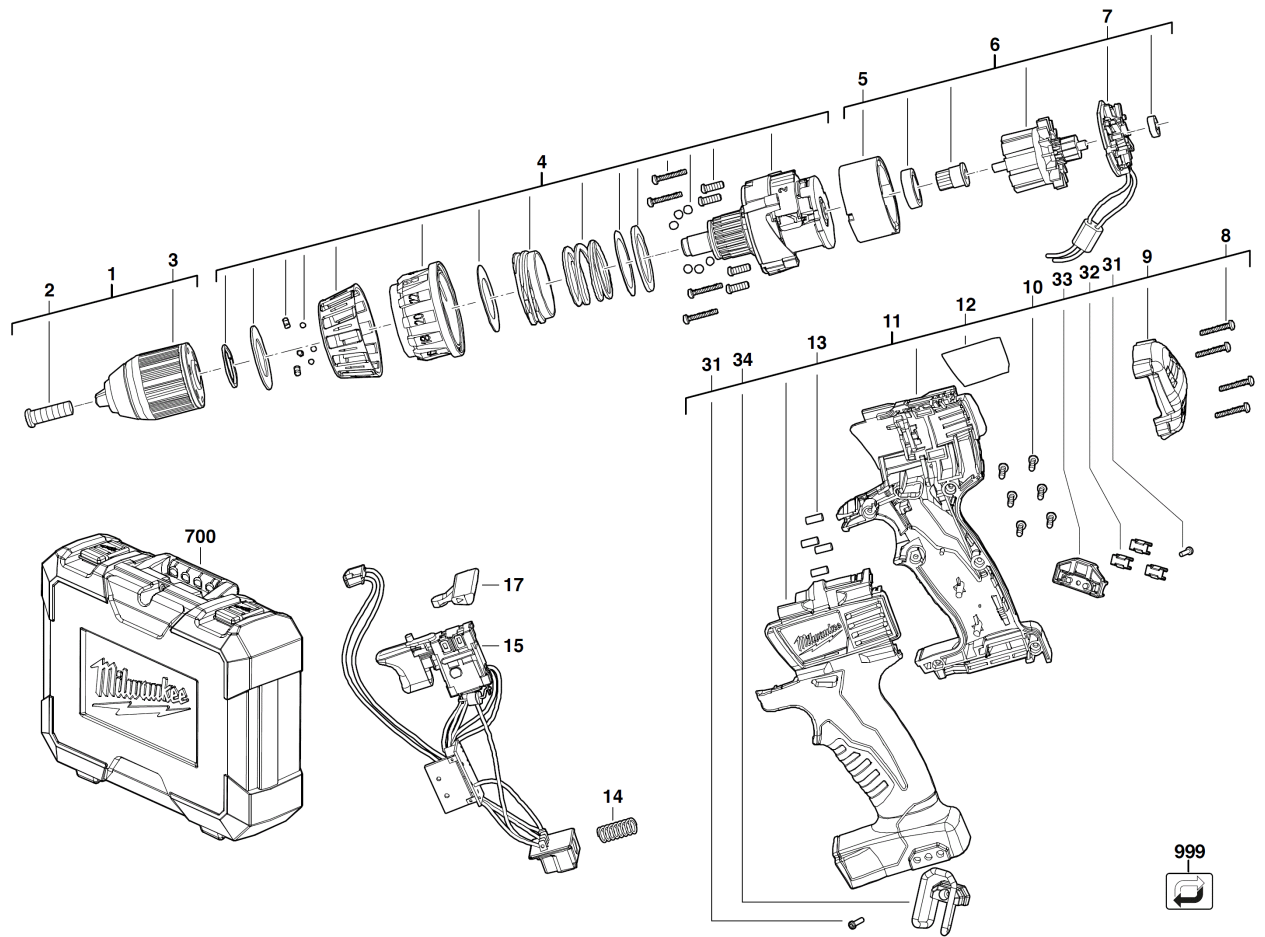

# C18DD-0 BAT. SCREWDRIVER (SERVICE) XXX

4933433764 - C18DD-0 - 4000427345

Position	Quantity	Description	Part number	EAN
0001 1	1	CHUCK	200751001	4002395794096
0002 2	1	SCREW	4931433297	4002395896684
0003 3	1	CHUCK	4931431938	4002395898190
0004 4	1	GEAR BOX KIT	4931428247	4002395898176
0005 5	1	ELECTRIC FIELD	4931431940	4002395898817
0006 6	1	MOTOR	Item discontinued(4931431941)	
0007 7	1	BRUSH CARD ASSEMBLY	4931431942	4002395899043
0008 8	8	SCREW	660230009	4002395823222
0009 9	1	HOUSING CAP	4931431943	4002395898824
0010 10	6	SCREW	4931453227	4002395153206
0011 11	1	HOUSING	4931431945	4002395899050
0012 12	1	RATING PLATE	Item discontinued(4931428248)	
0013 13	4	RUBBER BUFFER	560085001	4002395823659
0014 14	1	SPRING	4931408243	4002395814466
0015 15	1	SWITCH ASSEMBLY	Item discontinued(4931431947)	
0017 16	1	SWITCH LEVER	4931404609	4002395898169
0031 17	3	SCREW	660820001	4002395828920
0032 18	1	BIT HOLDER	630206001	4002395819164
0033 19	1	BIT HOLDER	516723001	4002395828975
0034 20	1	HOOK	516724001	4002395828968
0700 21	1	CARRYING CASE	Item discontinued(200230012)	
0999 22	1	C18DD-0	Item discontinued(4933433764)	