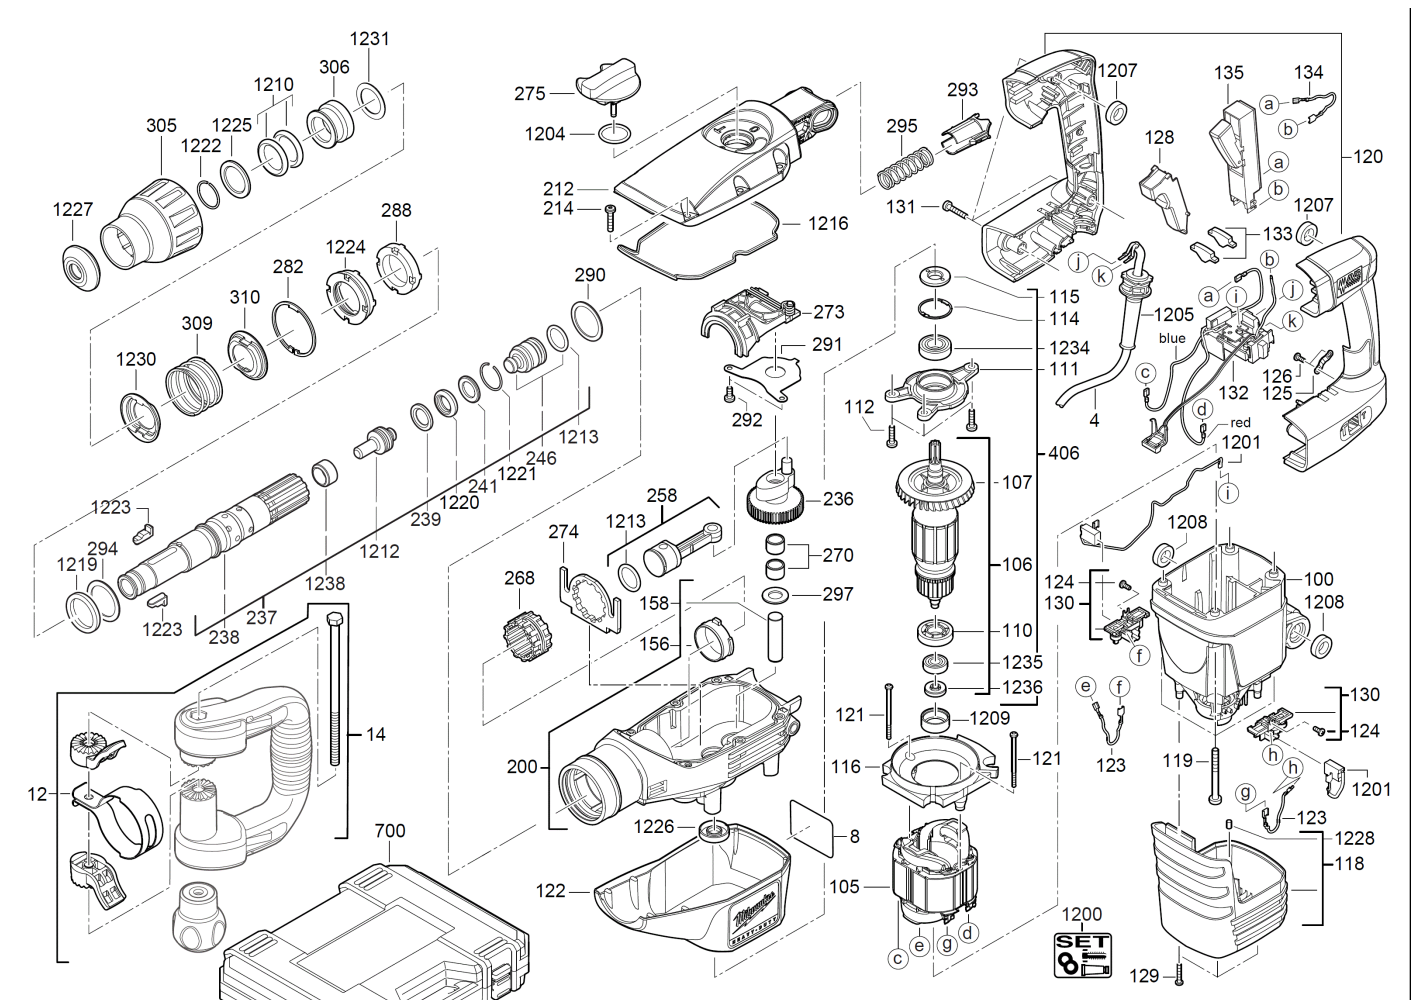

K500S-MŁOT KUJĄCY SDS-MAX

4933398220 - K500S - 4000442158

Position	Quantity	Description	Part number	EAN
0004 1	1	KABEL PRZYŁĄCZENIOWY	4931624585	4002395767748
0008 2	1	TABLICZKA ZNAMIONOWA	Item discontinued(4931442160)	
0012 3	1	TAŚMA ZAWIESZENIOWA	4931398272	4002395764877
0014 4	1	RĘKOJEŚĆ, KOMPLET	4931398238	4002395766338
0100 5	1	OBUDOWA SILNIKA	4931398203	4002395759354
0105 6	1	POLE SILNIKA	4931442747	4002395884599
0106 7	1	ARMATURE	4931442685	4002395883745
0107 8	1	WENTYLATOR	4931398185	4002395767168
0110 9	1	USZCZELNIENIE	4931398508	4002395768714
0111 10	1	POKRYWA ŁOŻYSKOWA	4931426441	4002395842131
0112 11	1	ŚRUBA	4931624541	4002395762019
0114 12	1	PIERŚCIEŃ	4931890311	4002395706297
0115 13	1	PIERŚCIEŃ	4931398198	4002395767281
0116 14	1	PIERŚCIEŃ	4931405703	4002395787289
0118 15	1	KOŁPAK SILNIKA	4931398204	4002395759361
0119 16	1	ŚRUBA	4931624542	4002395762026
0120 17	1	ZACISK, PARA	4931398208	4002395759385
0121 18	1	ŚRUBA	4931339996	4002395623976
0122 19	1	IZOLACJA PRZEKŁADNI	4931398206	4002395759378
0123 20	1	PRZEWÓD	4931624263	4002395724819
0124 21	1	ŚRUBA	4931624538	4002395760039
0125 22	1	OPASKA KABLOWA	4931256500	4002395586547
0126 23	1	ŚRUBA	4931624538	4002395760039
0128 24	1	SUWAK	4931398131	4002395756094
0129 25	1	ŚRUBA	4931624517	4002395757381
0130 26	1	SZCZOTKOTRZYMACZ	4931381694	4002395780303
0131 27	1	ŚRUBA	4931624504	4002395756148
0132 28	1	PŁYTKA OBWODU	4931409100	4002395788521
0133 29	1	ŚWIATŁOWÓD	4931398114	4002395756063
0134 30	1	Nie jest dostępny dla tej wersji	1000000003	
0135 31	1	WŁĄCZNIK	4931375458	4002395711529
0156 32	1	ŁOŻYSKO	4931398095	4002395753475
0158 33	1	ŚRUBA ŁOŻYSKA	4931398746	4002395789955
0200 34	1	PRZEKŁADNIA, KOMPLET	4931409532	4002395819034
0212 35	1	POKRYWA PRZEKŁADNI	4931426453	4002395846467
0214 36	1	ŚRUBA	4931624555	4002395764136
0236 37	1	KOŁO TALERZOWE	4931409600	4002395825295
0237 38	1	WRZECIONO	4931398026	4002395764037
0238 39	1	TULEJA WRZECIONA	4931417457	4002395833450
0239 40	1	PIERŚCIEŃ ZWROTNY	4931398031	4002395755790
0241 41	1	TARCZA	4931398032	4002395755806
0246 42	1	KORPUS	4931455433	4002395177103
0258 43	1	TŁOK, KOMPL.	4931398747	4002395789788
0268 44	1	PIERŚCIEŃ NASTAWCZY	4931398078	4002395755769
0270 45	2	ŁOŻYSKO IGIEŁKOWE	4931621847	4002395696192
0273 46	1	ELEMENT REGULACYJNY	4931398154	4002395760053
0274 47	1	PŁYTA ZAB	4931398075	4002395755936
0275 48	1	PRZEŁĄCZNIK	4931398626	4002395788651
0282 49	1	PIERŚCIEŃ	4931624479	4002395755950
0288 50	1	PIERŚCIEŃ NOŚNY	4931398091	4002395753451