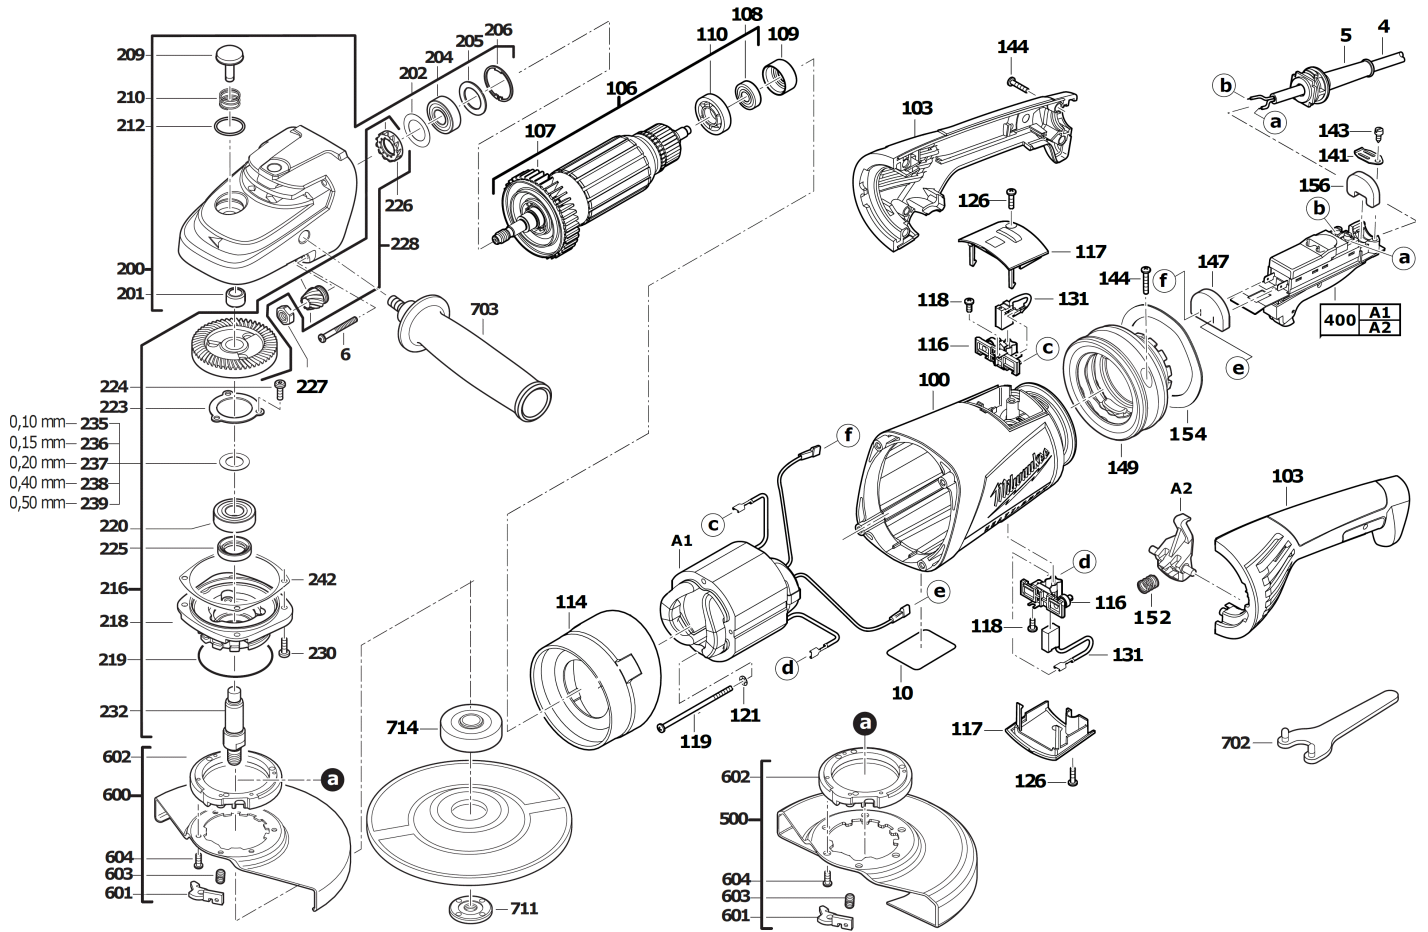

# AGV24-230GE-SZLIFIERKA KĄTOWA

4933402330 - AGV24-230GE - 4000402618

Position	Quantity	Description	Part number	EAN
0004 1	1	KABEL PRZYŁĄCZENIOWY	4931455392	4002395174911
0005 2	1	TULEJKA OCHRONNA	4931387206	4002395746798
0006 3	4	ŚRUBA	4931622765	4002395699094
0010 4	1	TABLICZKA ZNAMIONOWA	4931476748	4058546391959
0100 5	1	OBUDOWA SILNIKA	4931402268	4002395766086
0103 6	1	RĘKOJEŚĆ Z WŁĄCZ	4931402176	4002395764143
0106 7	1	WIRNIK, KOMPLET	4931442695	4002395883752
0107 8	1	WENTYLATOR	4931334394	4002395615940
0108 9	1	ŁOŻYSKO KULKOWE	4931341741	4002395627004
0109 10	1	TULEJA GUMOWA	4931329086	4002395610396
0110 11	1	PIERŚCIEŃ	4931402219	4002395766123
0114 12	1	PIERŚCIEŃ	4931402269	4002395766093
0116 13	2	SZCZOTKOTRZYMACZ	4931381694	4002395780303
0117 14	2	POKRYWA	4931402169	4002395763252
0118 15	2	ŚRUBA	4931624538	4002395760039
0119 16	2	ŚRUBA	4931331734	4002395613755
0121 17	2	PODKŁADKA SPRĘŻYSTA	4931619992	4002395695232
0126 18	3	ŚRUBA	4931624537	4002395760022
0131 19	1	ZESTAW SZCZOTEK	4931369479	4002395673490
0141 20	1	OPASKA KABLOWA	4931329273	4002395610617
0143 21	1	ŚRUBA	4931624537	4002395760022
0144 22	6	ŚRUBA	4931618253	4002395694945
0147 23	1	USZCZELNIENIE	4931402013	4002395758302
0149 24	1	TŁUMIENIE	4931455265	4002395174256
0152 25	1	SPRĘŻYNA DOCISKOWA	4931402039	4002395758630
0154 26	1	PODKŁADKA SPRĘŻYSTA	4931402029	4002395758616
0156 27	1	USZCZELNIENIE	4931402286	4002395764754
0200 28	1	PRZEKŁADNIA, KOMPLET	4931402161	4002395765812
0201 29	1	TULEJA	4931621981	4002395696512
0202 30	1	TARCZA	4931621629	4002395695720
0204 31	1	ŁOŻYSKO KULKOWE	4931624305	4002395738595
0205 32	1	TARCZA	4931622897	4002395699636
0206 33	1	PIERŚCIEŃ	4931334400	4002395615971
0209 34	1	TRZPIEŃ	4931402166	4002395763191
0210 35	1	SPRĘŻYNA DOCISKOWA	4931329173	4002395610518
0212 36	1	O-RING	4931622764	4002395699087
0216 37	1	NAPĘD	4931402546	4002395776870
0218 38	1	POKRYWA PRZEKŁADNI	4931407540	4002395792030
0219 39	1	PIERŚCIEŃ	4931624672	4002395791187
0220 40	1	ŁOŻYSKO	9170316990	4002395571147
0223 41	1	POKRYWA ŁOŻYSKA	4931402150	4002395758265
0224 42	7	ŚRUBA	4931624147	4002395711055
0225 43	1	TULEJA GUMOWA	4931279734	4002395590599
0226 44	1	TARCZA ZATRZYMUJĄCA	4931329178	4002395758258
0227 45	1	NAKRĘTKA	4931329494	4002395610693
0228 46	1	KOŁO ZĘBATE	4931409592	4002395826513
0230 47	4	ŚRUBA	4931624147	4002395711055
0232 48	1	WRZECIONO	4931409816	4002395841622
0235 49	1	PODKŁADKA	4931623312	4002395701308
0236 50	1	TARCZA	4931624701	4002395814169