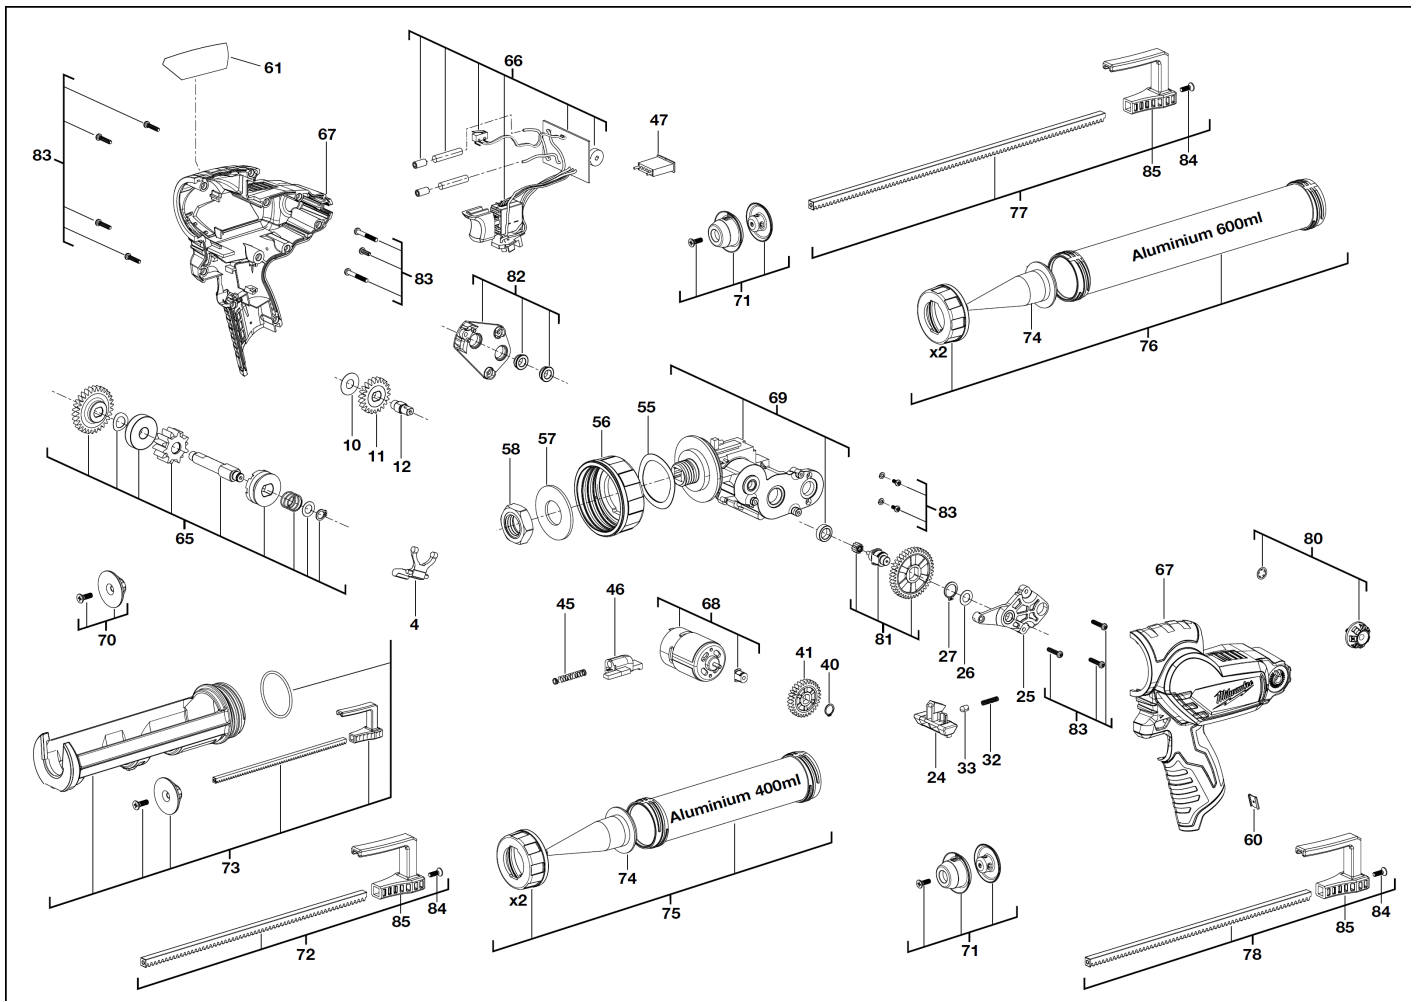

M12PCG/310C-0-PISTOLET DO KLEJENIA 310ML

4933441783 - M12PCG/310C-0 - 4000431326

Position	Quantity	Description	Part number	EAN
0004 1	1	UCHWYT	Item discontinued(4931435591)	
0010 2	1	PODKŁADKA	4931435590	4002395861200
0011 3	1	KOŁO PRZEKŁADNI	Item discontinued(4931435589)	
0012 4	1	WAŁEK	4931435588	4002395863983
0024 5	1	PRZEŁĄCZNIK	4931435587	4002395863976
0025 6	1	POKRYWA PRZEKŁADNI	Item discontinued(4931435566)	
0026 7	1	PODKŁADKA	4931435567	4002395862566
0027 8	1	PIERŚCIEŃ MOCUJĄCY	4931435568	4002395862573
0032 9	1	SPRĘŻYNA	692505001	4002395830763
0033 10	1	TULEJA INDEKSOWA	633289001	4002395831586
0040 11	1	PIERŚCIEŃ OSADCZY	4931435569	4002395862580
0041 12	1	KOŁO O ZAZĘBIENIU WEW	4931435570	4002395862597
0045 13	1	SPRĘŻYNA	4931435571	4002395863204
0046 14	1	PRZEŁĄCZNIK	4931435592	4002395861224
0047 15	1	WZIERNIK	Item discontinued(4931435573)	
0055 16	1	PODKŁADKA	4931435574	4002395863235
0056 17	1	UCHWYT KARTUSZY	522614001	4002395857487
0057 18	1	PODKŁADKA	633626001	4002395857524
0058 19	1	NAKRĘTKA	4931435575	4002395863242
0060 20	1	ELEMENT ŁĄCZĄCY	631542001	4002395822591
0061 21	1	TABLICZKA ZNAMIONOWA	4931435576	4002395863259
0065 22	1	SPRZĘGŁO	4931435577	4002395863266
0066 23	1	WŁĄCZNIK, KOMPLET	4931435578	4002395863273
0067 24	1	RĘKOJEŚĆ, KOMPLET	4931435579	4002395863280
0068 25	1	SILNIK, KOMPLET	4931435580	4002395863297
0069 26	1	ZESTAW PRZEKŁADNI	4931435581	4002395863907
0074 27	1	NOZZLE CG Nozzle P1M	522618001	4002395857500
0080 28	1	POKRĘTŁO NASTAWCZE	Item discontinued(4931435582)	
0081 29	1	ZESTAW PRZEKŁADNI	4931435583	4002395863938
0082 30	1	POKRYWA	4931435584	4002395863945
0083 31	1	ZESTAW ŚRUB	4931435585	4002395863952
0084 32	1	ŚRUBA	4931435586	4002395863969
0085 33	1	RĘKOJEŚĆ	4931435572	4002395863211
0070 34	1	TŁOK DO PROWADNICY	44700330	45242260928
0071 35	1	TŁOK DO TUBY	44700375	45242277438
0072 36	1	POPYCHACZ 310ML	4932430099	4002395377602
0073 37	1	STANDARDOWA PROWADNICA 310ML	48080900	45242286355
0075 38	1	ALUMINIOWA TUBA 400ML	4932352844	4002395375028
0076 39	1	ALUMINIOWA TUBA 600ML	4932352845	4002395375035
0077 40	1	POPYCHACZ 600ML	4932430101	4002395377626
0078 41	1	POPYCHACZ 400ML	4932430100	4002395377619