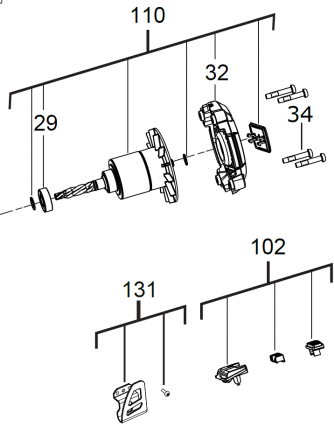

M18ONEFHIWF34-0X-AKU.KLUCZ UDAR 3/4"

4933459729 - M18ONEFHIWF34-0X - 4000467205

* While stock lasts

KIT	150	17	35	36	49
	61	64	70	130	

Position	Quantity	Description	Part number	EAN
0007 1	3	KULKA	4931436148	4002395880935
0008 2	1	MŁOT	4931465312	4058546234126
0009 3	28	KULKA	4931440453	4002395892020
0010 4	1	PODKŁADKA ŁOŻYSKA	4931465313	4058546234133
0011 5	1	SPRĘŻYNA	4931465314	4058546234140
0014 6	3	WAŁEK	671565004	4002395825028
0015 7	1	PODKŁADKA ŁOŻYSKA	4931465317	4058546234171
0016 8	1	ŁOŻYSKO KULKOWE	681340001	4002395824021
0017 9	1	USZCZELKA	4931465381	4058546234812
0029 10	1	ŁOŻYSKO KULKOWE	4931465322	4058546234225
0032 11	1	POKRYWA WIRNIKA Z ŁOŻYSKIEM (1)	4931465323	4058546234232
0034 12	1	ŚRUBA	4931465324	4058546234249
0035 13	2	ŚRUBA	4931465325	4058546234256
0036 14	5	ŚRUBA	4931465326	4058546234263
0040 15	1	DŹWIGNIA PRZEŁĄCZ.	4931465328	4058546234287
0042 16	1	GNIAZDO BATERII 3V	4931479742	4058546395056
0043 17	1	OSŁONA	4931465384	4058546234843
0044 18	2	ŚRUBA	4931465385	4058546234850
0049 19	1	TABLICZKA ZNAMIONOWA	4931465515	4058546236151
0058 20	3	KOŁO ZĘBATE	4931454518	4058546009465
0059 21	1	PIERŚCIEŃ OSADCZY	4931436145	4002395880911
0060 22	1	ZĘBATKA PLANETARNA	4931465342	4058546234423
0061 23	1	PODSTAWA PRZEKŁADNI	4931465397	4058546234973
0064 24	1	OBUDOWA PRZEKŁADNI	Item discontinued(4931465516)	
0065 25	1	TARCZA	4931465517	4058546236175
0066 26	1	PIERŚCIEŃ	44904540	4002395736133
0067 27	1	O-RING	34401210	4058546072094
0069 28	1	WAŁEK	4931465518	4058546236182
0070 29	4	ŚRUBA POCIĄGOWA	4931465519	4058546236199
0102 30	1	PRZYCISK	4931465387	4058546234874
0110 31	1	WIRNIK	4931465330	4058546234300
0123 32	1	NAPĘD	4931465520	4058546236205
0124 33	1	PRZEKŁADNIA	4931465521	4058546236212
0126 34	1	ELEKTRONIKA	4931507236	4058546597474
0130 35	1	OBUDOWA	4931506389	4058546557034
0131 36	1	HAK DO ZAWIESZENIA	4931436160	4002395880324
0150 37	1	ZESTAW SERWISOWY	4931506388	4058546557027
0702 38	1	WKŁADKA	4931465336	4058546234362