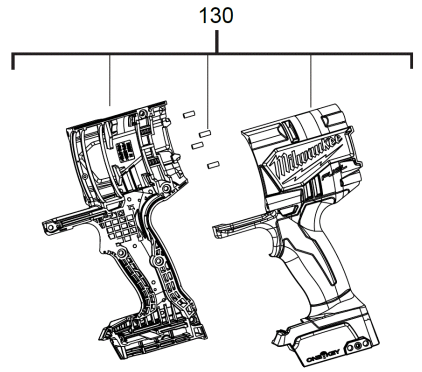

M18ONEFHIWF34-0X-AKU.KLUCZ UDAR 3/4"

4933459729 - M18ONEFHIWF34-0X - 4000467205

* While stock lasts

KIT	150	17	35	36	49
	61	64	70	130	

Position	Quantity	Description	Part number	EAN
0007 1	3	KULKA	4931436148	4002395880935
0008 2	1	MŁOT	4931465312	4058546234126
0009 3	28	KULKA	4931440453	4002395892020
0010 4	1	PODKŁADKA ŁOŻYSKA	4931465313	4058546234133
0011 5	1	SPRĘŻYNA	4931465314	4058546234140
0014 6	3	WAŁEK	671565004	4002395825028
0015 7	1	PODKŁADKA ŁOŻYSKA	4931465317	4058546234171
0016 8	1	ŁOŻYSKO KULKOWE	681340001	4002395824021
0017 9	1	USZCZELKA	4931465381	4058546234812
0029 10	1	ŁOŻYSKO KULKOWE	4931465322	4058546234225
0032 11	1	POKRYWA WIRNIKA Z ŁOŻYSKIEM (1)	4931465323	4058546234232
0034 12	1	ŚRUBA	4931465324	4058546234249
0035 13	2	ŚRUBA	4931465325	4058546234256
0036 14	5	ŚRUBA	4931465326	4058546234263
0040 15	1	DŹWIGNIA PRZEŁĄCZ.	4931465328	4058546234287
0042 16	1	GNIAZDO BATERII 3V	4931479742	4058546395056
0043 17	1	OSŁONA	4931465384	4058546234843
0044 18	2	ŚRUBA	4931465385	4058546234850
0049 19	1	TABLICZKA ZNAMIONOWA	4931465515	4058546236151
0058 20	3	KOŁO ZĘBATE	4931454518	4058546009465
0059 21	1	PIERŚCIEŃ OSADCZY	4931436145	4002395880911
0060 22	1	ZĘBATKA PLANETARNA	4931465342	4058546234423
0061 23	1	PODSTAWA PRZEKŁADNI	4931465397	4058546234973
0064 24	1	OBUDOWA PRZEKŁADNI	Item discontinued(4931465516)	
0065 25	1	TARCZA	4931465517	4058546236175
0066 26	1	PIERŚCIEŃ	44904540	4002395736133
0067 27	1	O-RING	34401210	4058546072094
0069 28	1	WAŁEK	4931465518	4058546236182
0070 29	4	ŚRUBA POCIĄGOWA	4931465519	4058546236199
0102 30	1	PRZYCISK	4931465387	4058546234874
0110 31	1	WIRNIK	4931465330	4058546234300
0123 32	1	NAPĘD	4931465520	4058546236205
0124 33	1	PRZEKŁADNIA	4931465521	4058546236212
0126 34	1	ELEKTRONIKA	4931507236	4058546597474
0130 35	1	OBUDOWA	4931506389	4058546557034
0131 36	1	HAK DO ZAWIESZENIA	4931436160	4002395880324
0150 37	1	ZESTAW SERWISOWY	4931506388	4058546557027
0702 38	1	WKŁADKA	4931465336	4058546234362