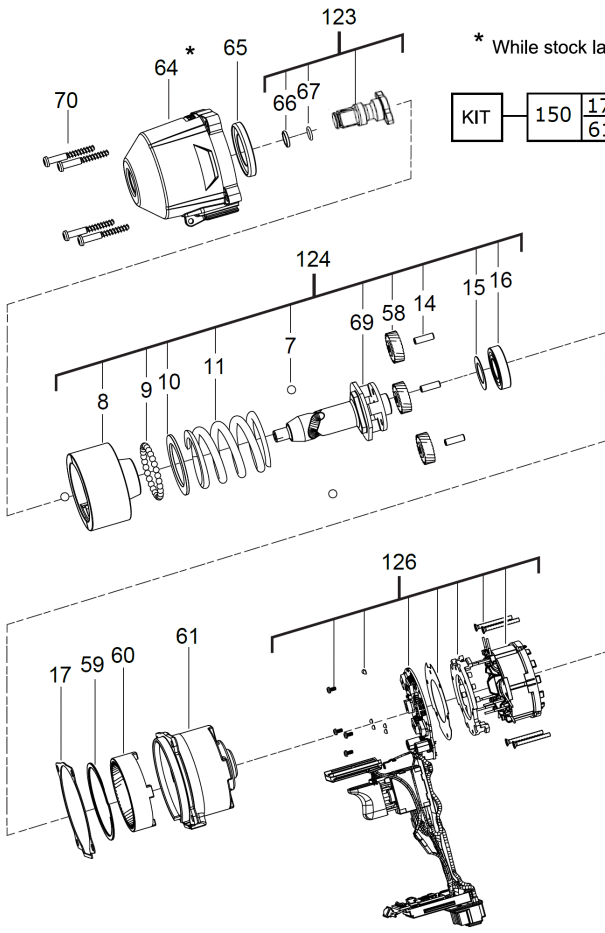

M18ONEFHIWF34-0X-AKU.KLUCZ UDAR 3/4"

4933459729 - M18ONEFHIWF34-0X - 4000467205

* While stock lasts

KIT	150	17	35	36	49
	61	64	70	130	

Position	Quantity	Description	Part number	EAN
0007 1	3	KULKA	4931436148	4002395880935
0008 2	1	MŁOT	4931465312	4058546234126
0009 3	28	KULKA	4931440453	4002395892020
0010 4	1	PODKŁADKA ŁOŻYSKA	4931465313	4058546234133
0011 5	1	SPRĘŻYNA	4931465314	4058546234140
0014 6	3	WAŁEK	671565004	4002395825028
0015 7	1	PODKŁADKA ŁOŻYSKA	4931465317	4058546234171
0016 8	1	ŁOŻYSKO KULKOWE	681340001	4002395824021
0017 9	1	USZCZELKA	4931465381	4058546234812
0029 10	1	ŁOŻYSKO KULKOWE	4931465322	4058546234225
0032 11	1	POKRYWA WIRNIKA Z ŁOŻYSKIEM (1)	4931465323	4058546234232
0034 12	1	ŚRUBA	4931465324	4058546234249
0035 13	2	ŚRUBA	4931465325	4058546234256
0036 14	5	ŚRUBA	4931465326	4058546234263
0040 15	1	DŹWIGNIA PRZEŁĄCZ.	4931465328	4058546234287
0042 16	1	GNIAZDO BATERII 3V	4931479742	4058546395056
0043 17	1	OSŁONA	4931465384	4058546234843
0044 18	2	ŚRUBA	4931465385	4058546234850
0049 19	1	TABLICZKA ZNAMIONOWA	4931465515	4058546236151
0058 20	3	KOŁO ZĘBATE	4931454518	4058546009465
0059 21	1	PIERŚCIEŃ OSADCZY	4931436145	4002395880911
0060 22	1	ZĘBATKA PLANETARNA	4931465342	4058546234423
0061 23	1	PODSTAWA PRZEKŁADNI	4931465397	4058546234973
0064 24	1	OBUDOWA PRZEKŁADNI	Item discontinued(4931465516)	
0065 25	1	TARCZA	4931465517	4058546236175
0066 26	1	PIERŚCIEŃ	44904540	4002395736133
0067 27	1	O-RING	34401210	4058546072094
0069 28	1	WAŁEK	4931465518	4058546236182
0070 29	4	ŚRUBA POCIĄGOWA	4931465519	4058546236199
0102 30	1	PRZYCISK	4931465387	4058546234874
0110 31	1	WIRNIK	4931465330	4058546234300
0123 32	1	NAPĘD	4931465520	4058546236205
0124 33	1	PRZEKŁADNIA	4931465521	4058546236212
0126 34	1	ELEKTRONIKA	4931507236	4058546597474
0130 35	1	OBUDOWA	4931506389	4058546557034
0131 36	1	HAK DO ZAWIESZENIA	4931436160	4002395880324
0150 37	1	ZESTAW SERWISOWY	4931506388	4058546557027
0702 38	1	WKŁADKA	4931465336	4058546234362