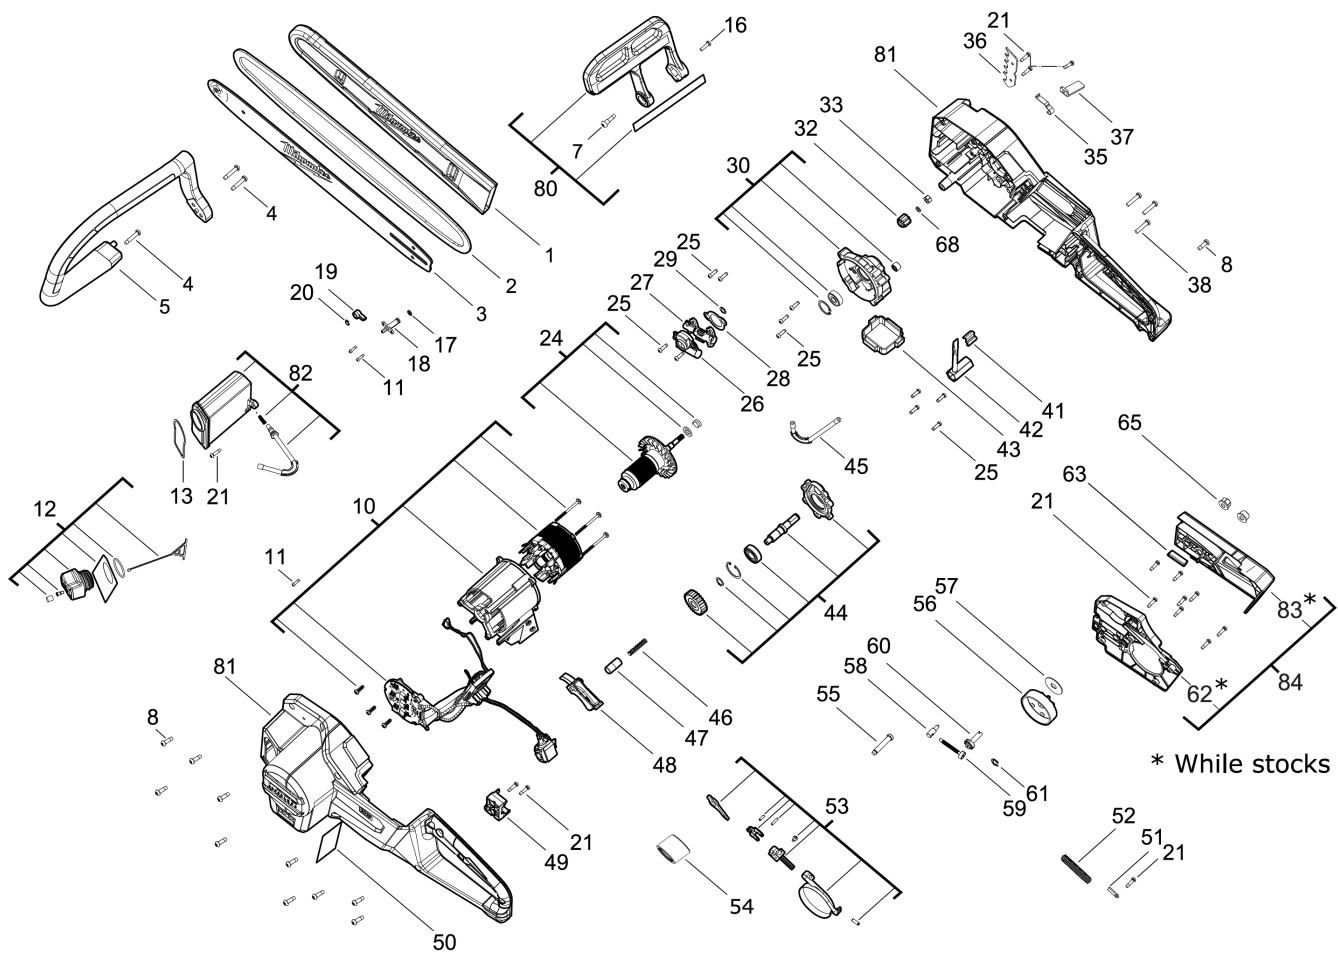

M18FCHSC-121 M18 CHAINSAW GB2

4933471443 - M18FCHSC-121 - 4000474351

* While stocks last

Position	Quantity	Description	Part number	EAN
0001 1	1	OSŁONA PROWADNICY	4931472164	4058546283810
0002 2	1	Łańcuch 3/8x304.8x1.1 M18FCHSC	4932471385	4058546290139
0003 3	1	PROWADNICA ŁAŃCUCHA	4931469103	4058546323271
0004 4	3	ŚRUBA	4931454838	4058546020125
0005 5	1	RĘKOJEŚĆ	4931465907	4058546240073
0007 6	1	ŚRUBA	4931465908	4058546240080
0008 7	11	ŚRUBA	4931465909	4058546240097
0010 8	1	ELEKTRONIKA	4931465910	4058546240103
0011 9	3	ŚRUBA	4931436686	4002395258260
0012 10	1	PRZYKRYWA	4931465911	4058546240110
0013 11	1	PIERŚCIEŃ	4931465912	4058546240127
0016 12	1	ŚRUBA	4931465913	4058546240134
0017 13	1	O-RING	4931465914	4058546240141
0018 14	1	ZŁĄCZE	4931465915	4058546240158
0019 15	1	PRZEŁĄCZNIK	4931465916	4058546240165
0020 16	1	PIERŚCIEŃ MOCUJĄCY	4931465917	4058546240172
0021 17	15	ŚRUBA	660024030	4002395826957
0024 18	1	WIRNIK	4931465918	4058546240189
0025 19	11	ŚRUBA	4931435150	4002395859948
0026 20	1	NASADKA PRZECIWPYŁ	4931465919	4058546240196
0027 21	1	POMPA OLEJU	4931465920	4058546240202
0028 22	1	USZCZELKA	4931465921	4058546240219
0029 23	1	PODKŁADKA	4931465922	4058546240226
0030 24	1	PRZEKŁADNIA	4931465923	4058546240233
0032 25	1	ZĘBNIK	4931465924	4058546240240
0033 26	1	NAKRĘTKA	4931465925	4058546240257
0035 27	1	SPRĘŻYNA	4931465926	4058546240264
0036 28	1	PODKŁADKA	4931465927	4058546240271
0037 29	1	CHWYTAK RDZENIA	4931465928	4058546240288
0038 30	3	ŚRUBA	4931465929	4058546240295
0041 31	1	KLUCZ	4931465930	4058546240301
0042 32	1	KLUCZ	4931465931	4058546240318
0043 33	1	TAŚMA DRUCIANA	4931465932	4058546240325
0044 34	1	POKRYWA PRZEKŁADNI	4931465933	4058546240332
0045 35	1	PRZEWÓD	4931465934	4058546240349
0046 36	1	SPRĘŻYNA	4931465935	4058546240356
0047 37	1	PRZYCISK	4931465936	4058546240363
0048 38	1	KLAMKA	4931465937	4058546240370
0049 39	1	UCHWYT MOCUJĄCY	4931465938	4058546240387
0050 40	1	TABLICZKA ZNAMIONOWA	4931472165	4058546283827
0051 41	1	PŁYTA PODTRZYMUJĄCA	4931465940	4058546240400
0052 42	1	SPRĘŻYNA	4931465941	4058546240417
0053 43	1	PODKŁADKA	4931465942	4058546240424
0054 44	1	TULEJA	4931465943	4058546240431
0055 45	1	TRZPIEŃ	4931465944	4058546240448
0056 46	1	ROLKA NAPĘDOWA	4931465945	4058546240455
0057 47	1	PODKŁADKA	4931465946	4058546240462
0058 48	1	ŚRUBA	4931465947	4058546240479
0059 49	1	ŚRUBA	4931465948	4058546240486
0060 50	1	ŚRUBA	4931465949	4058546240493